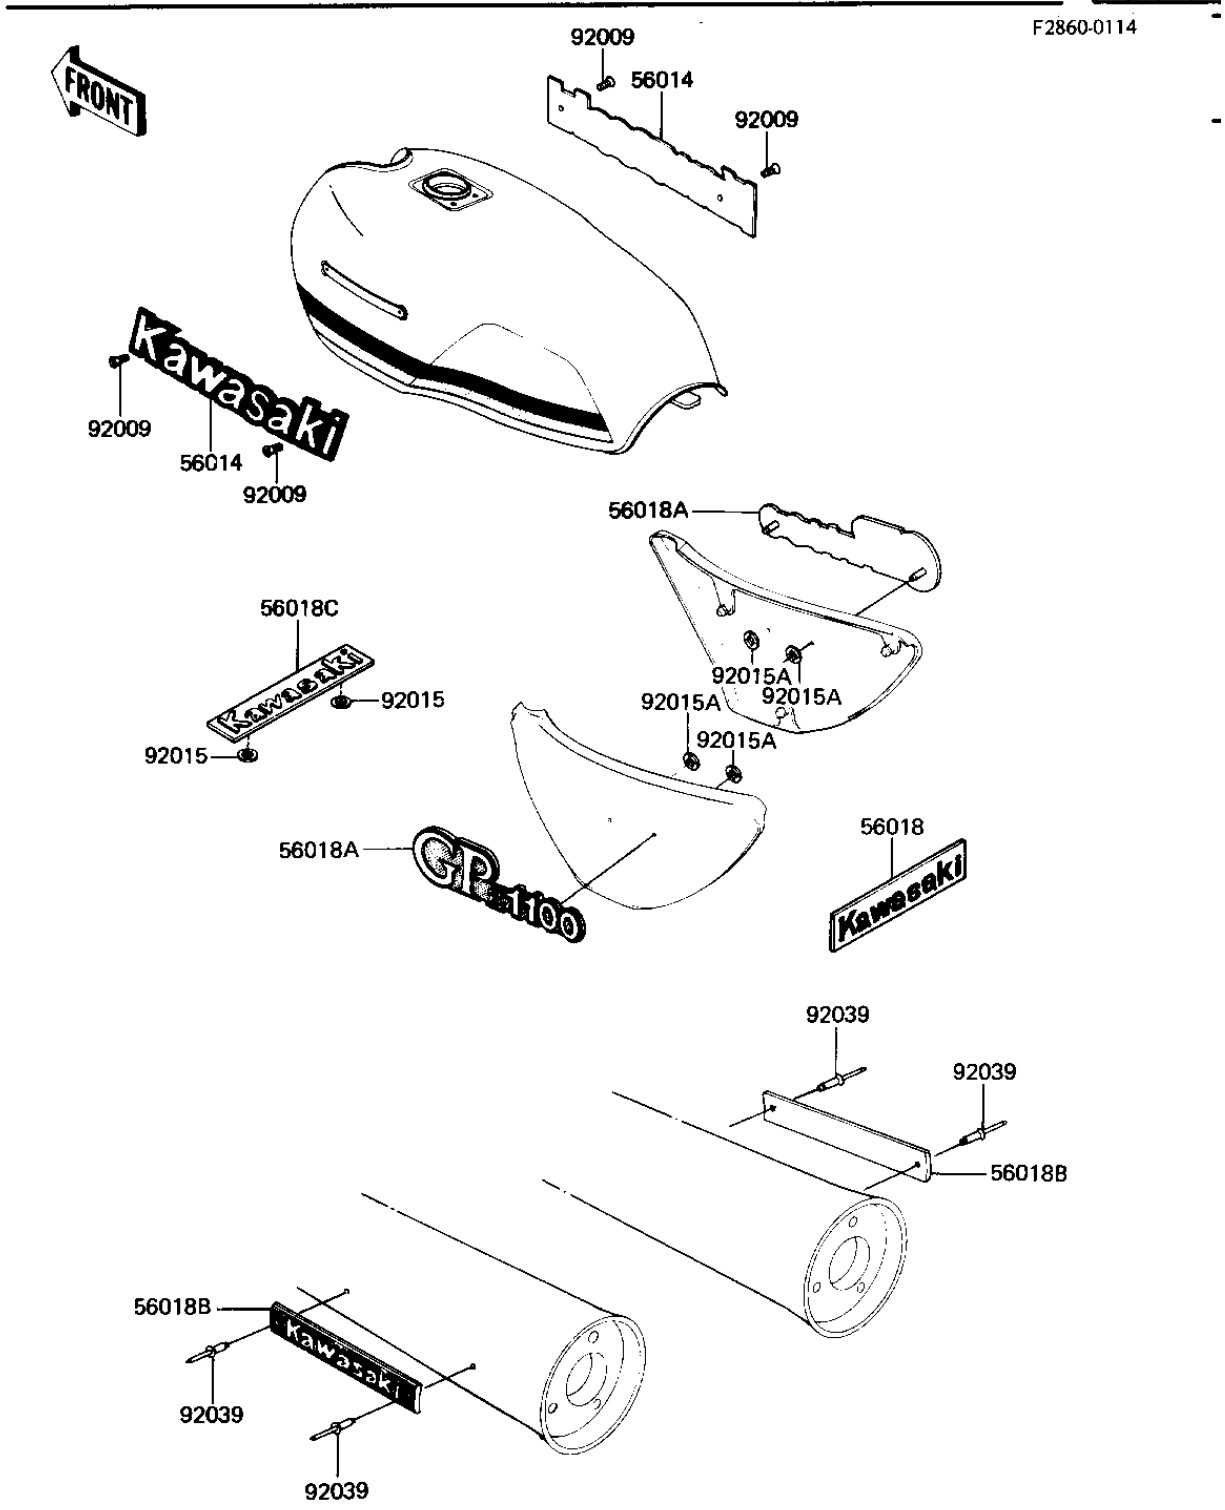

1982 GPz PARTS DIAGRAM

LABELS

1982 GPz PARTS LIST

LABELS

ITEM NAME	PART NUMBER	QUANTITY
EMBLEM,FUEL TANK (Ref # 56014)	56014-1043	2
MARK,SEAT COVER (Ref # 56018)	56018-1208	1
MARK,SD COVER,GPZ1100 (Ref # 56018A)	56018-1247	2
MARK,MUFFLER,KAWASAKI (Ref # 56018B)	56018-1419	2
MARK,HANDLE COVER,KAW (Ref # 56018C)	56018-1297	1
SCREW-CSK-CROS (Ref # 92009)	221C0306	4
NUT,PUSH,2MM (Ref # 92015)	92015-1202	2
NUT,LOCK,3MM (Ref # 92015A)	92018-005	4
RIVET,BLIND,1.93X26,B (Ref # 92039)	92039-1030	4