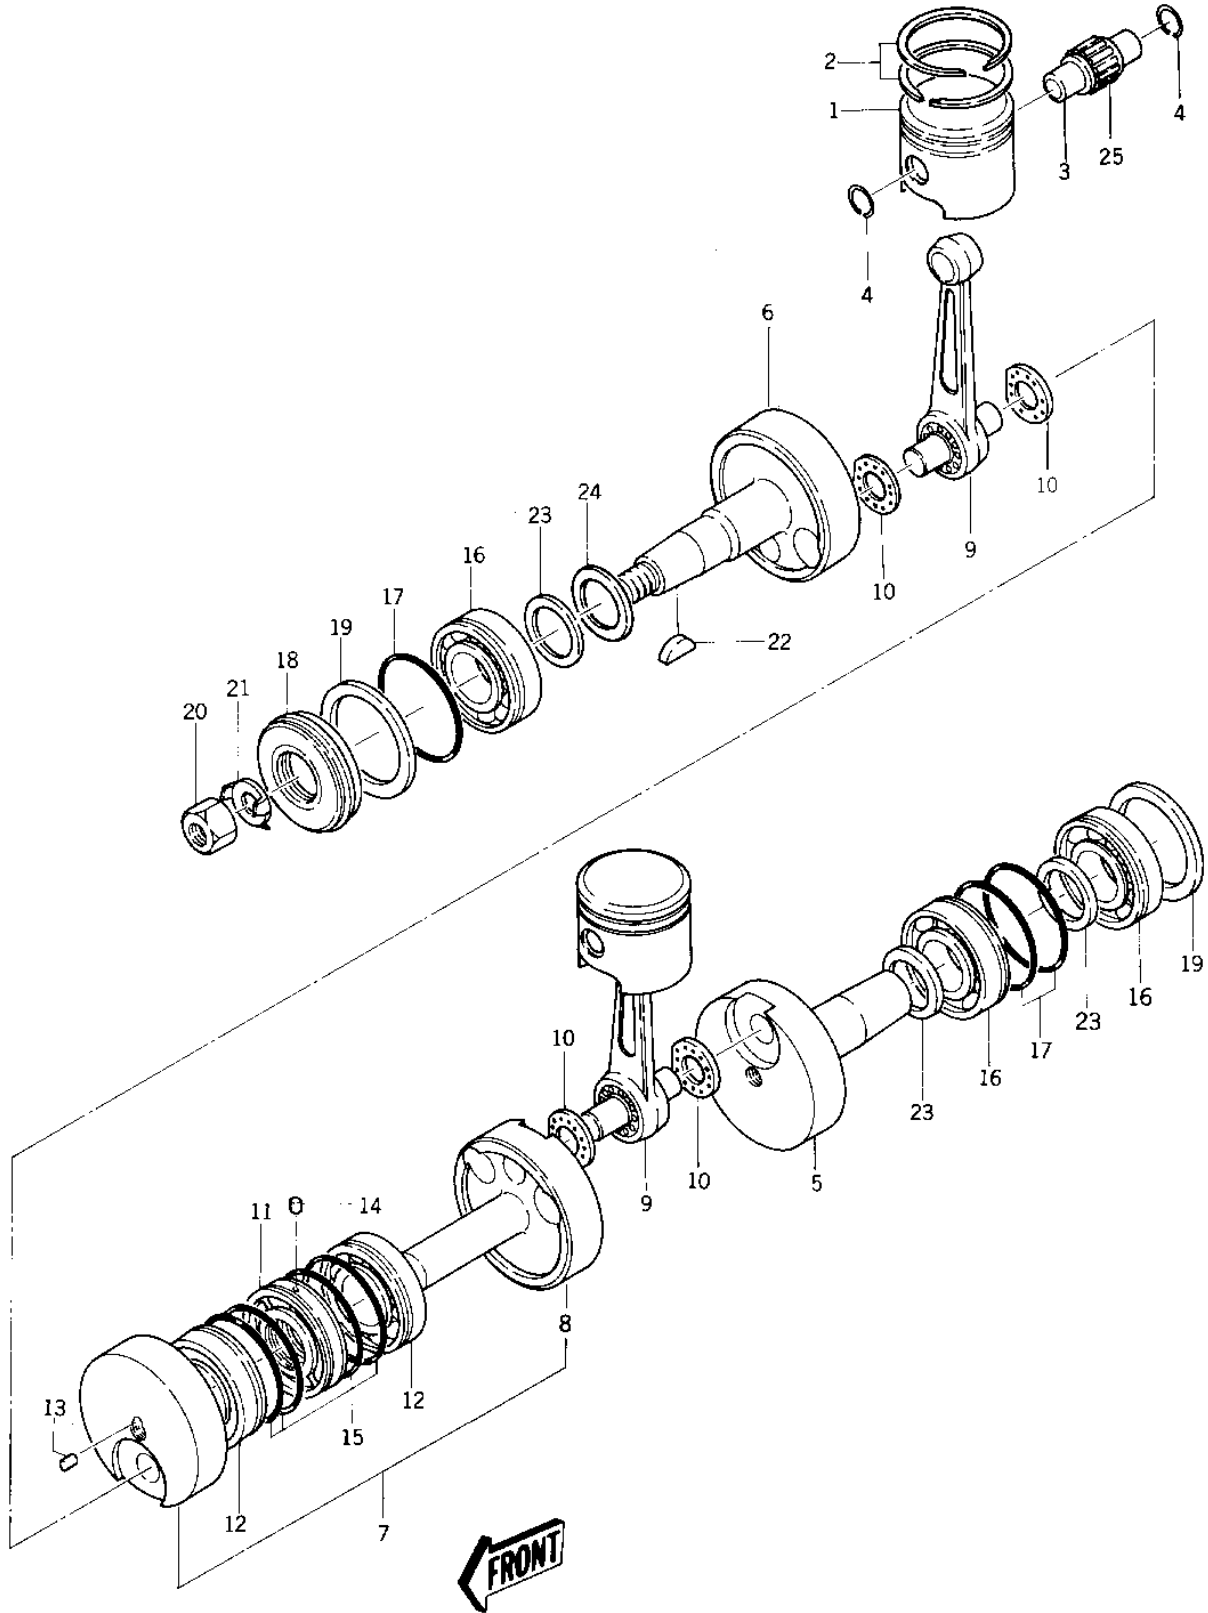

1976 JS400 PARTS DIAGRAM

CRANKSHAFT/PISTONS

1976 JS400 PARTS LIST

CRANKSHAFT/PISTONS

ITEM NAME	PART NUMBER	QUANTITY
-----------	-------------	----------