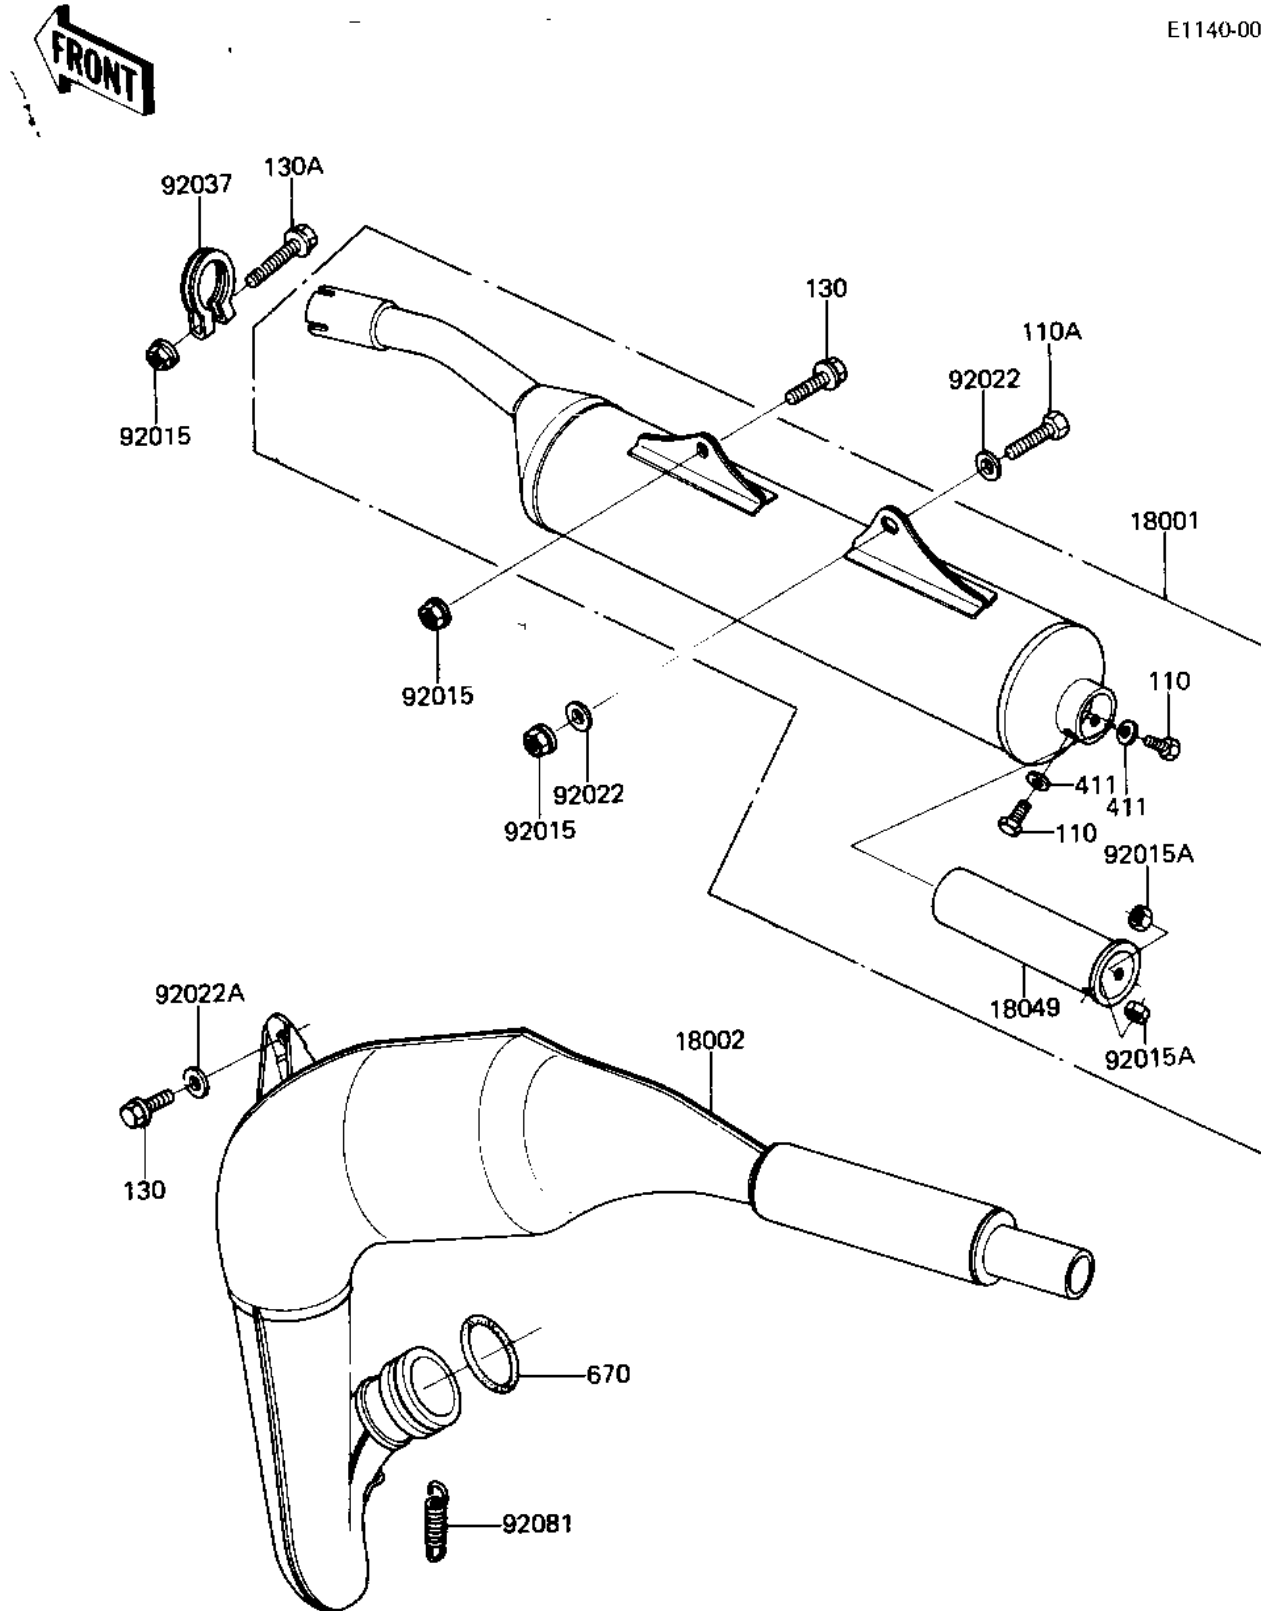

1982 KDX80 PARTS DIAGRAM

MUFFLER

E1140-0033

1982 KDX80 PARTS LIST

MUFFLER

ITEM NAME	PART NUMBER	QUANTITY
MUFFLER (Ref # 18001)	18001-1232	1
BODY-COMP-MUFFLER (Ref # 18002)	18002-1178	1
PIPE,EXHAUST (Ref # 18049)	18049-1101	1
NUT-6MM (Ref # 92015)	92015-1078	3
NUT (Ref # 92015A)	92019-008	2
WASHER PLAIN (Ref # 92022)	92022-024	2
WASHER 6.5X20X1.6T (Ref # 92022A)	92022-125	1
CLAMP (Ref # 92037)	92037-1150	1
SPRING-CONNECTOR (Ref # 92081)	18071-003	1
BOLT,6X10 (Ref # 110)	112G0610	2
BOLT-UPSET,6X16 (Ref # 110A)	112G0616	1
BOLT,FLANGED,6X12 (Ref # 130)	130G0612	2
BOLT,FLANGED,6X30 (Ref # 130A)	130G0630	1
WASHER PLAIN 6MM (Ref # 411)	411B0600	2
"O" RING,36MM (Ref # 670)	670B3036	1