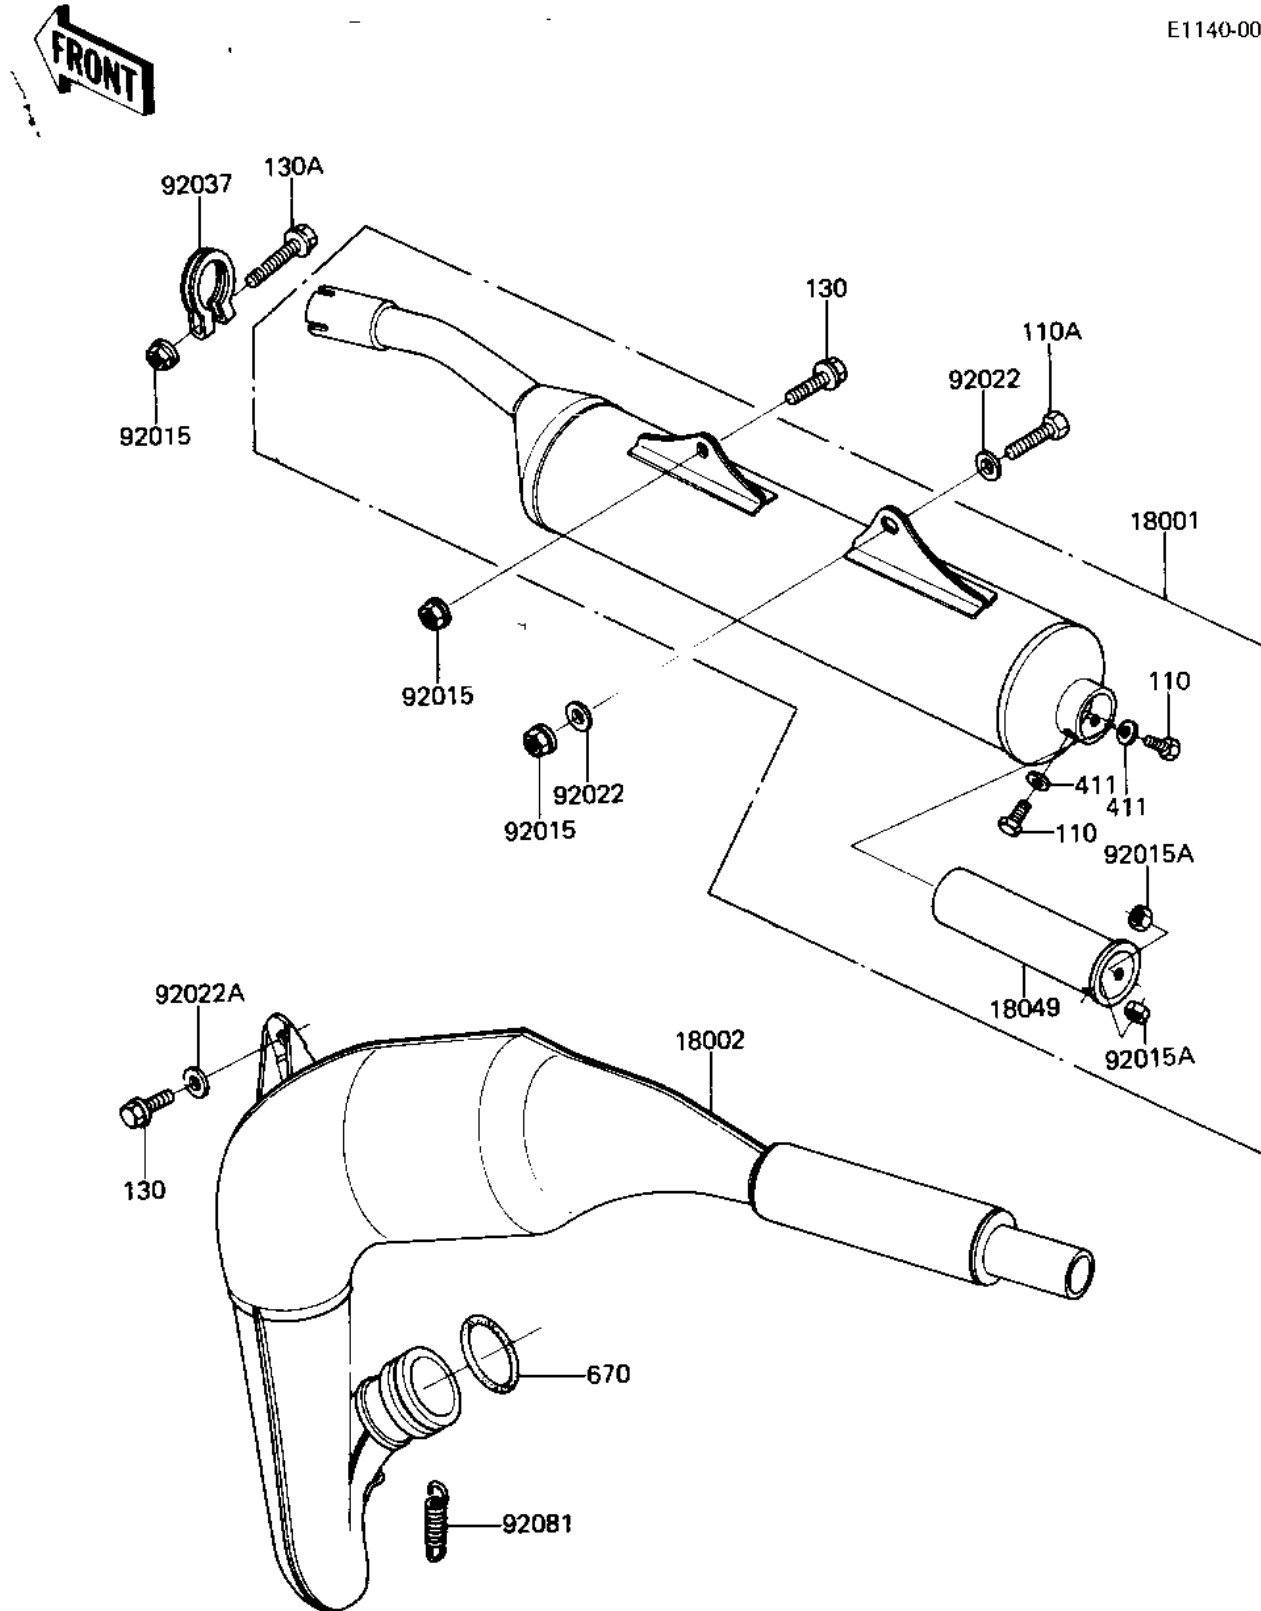

# 1982 KDX80 PARTS DIAGRAM

MUFFLER

E1140-0033

# 1982 KDX80 PARTS LIST

## MUFFLER

ITEM NAME	PART NUMBER	QUANTITY
MUFFLER (Ref # 18001)	18001-1232	1
BODY-COMP-MUFFLER (Ref # 18002)	18002-1178	1
PIPE,EXHAUST (Ref # 18049)	18049-1101	1
NUT-6MM (Ref # 92015)	92015-1078	3
NUT (Ref # 92015A)	92019-008	2
WASHER PLAIN (Ref # 92022)	92022-024	2
WASHER 6.5X20X1.6T (Ref # 92022A)	92022-125	1
CLAMP (Ref # 92037)	92037-1150	1
SPRING-CONNECTOR (Ref # 92081)	18071-003	1
BOLT,6X10 (Ref # 110)	112G0610	2
BOLT-UPSET,6X16 (Ref # 110A)	112G0616	1
BOLT,FLANGED,6X12 (Ref # 130)	130G0612	2
BOLT,FLANGED,6X30 (Ref # 130A)	130G0630	1
WASHER PLAIN 6MM (Ref # 411)	411B0600	2
"O" RING,36MM (Ref # 670)	670B3036	1