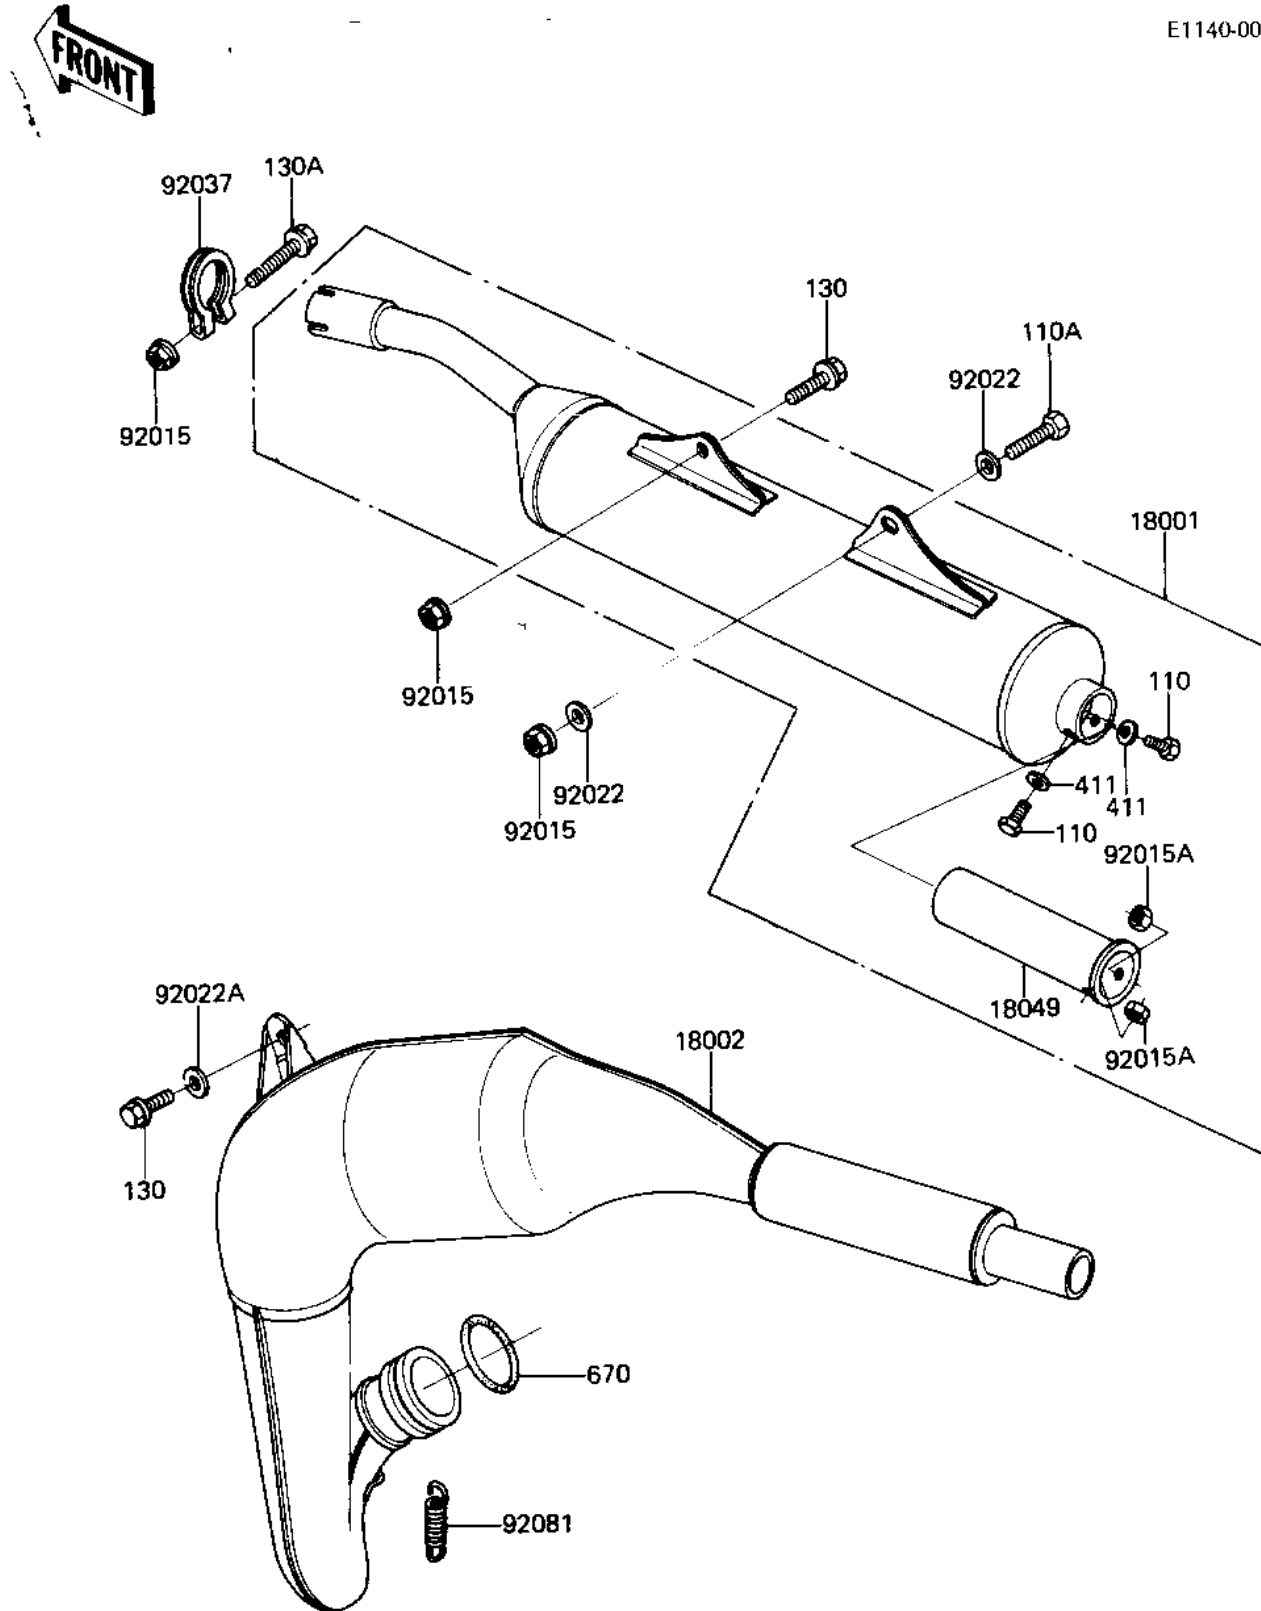

# 1983 KDX80 PARTS DIAGRAM

MUFFLER

E1140-0033

# 1983 KDX80 PARTS LIST

## MUFFLER

ITEM NAME	PART NUMBER	QUANTITY
MUFFLER (Ref # 18001)	18001-1232	1
BODY-COMP-MUFFLER (Ref # 18002)	18002-1178	1
PIPE,EXHAUST (Ref # 18049)	18049-1101	1
NUT-6MM (Ref # 92015)	92015-1078	3
NUT (Ref # 92015A)	92019-008	2
WASHER PLAIN (Ref # 92022)	92022-024	2
WASHER 6.5X20X1.6T (Ref # 92022A)	92022-125	1
CLAMP (Ref # 92037)	92037-1150	1
SPRING-CONNECTOR (Ref # 92081)	18071-003	1
BOLT,6X10 (Ref # 110)	112G0610	2
BOLT-UPSET,6X16 (Ref # 110A)	112G0616	1
BOLT,FLANGED,6X12 (Ref # 130)	130G0612	2
BOLT,FLANGED,6X30 (Ref # 130A)	130G0630	1
WASHER PLAIN 6MM (Ref # 411)	411B0600	2
"O" RING,36MM (Ref # 670)	670B3036	1