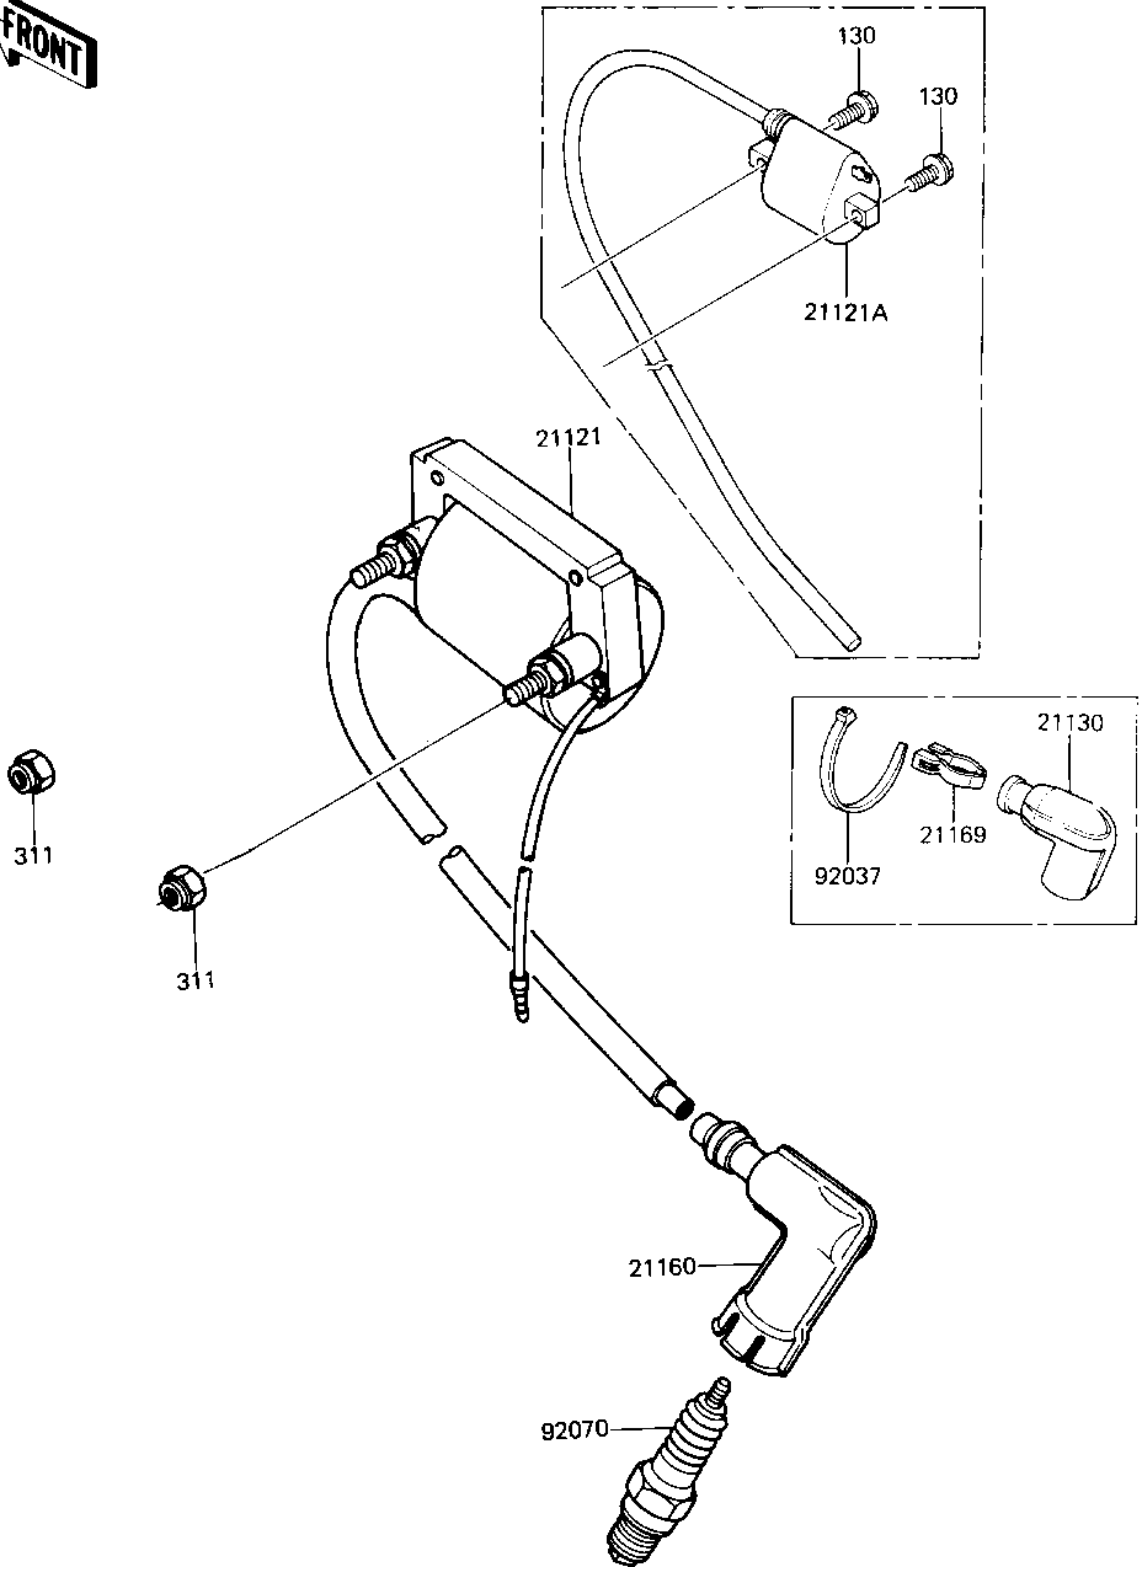

# 1982 KDX80 PARTS DIAGRAM

## IGNITION COIL

E1830-0136

# 1982 KDX80 PARTS LIST

## IGNITION COIL

ITEM NAME	PART NUMBER	QUANTITY
COIL-IGNITION (Ref # 21121)	21121-1054	1
CAP,SPARK PLUG (Ref # 21130)	21130-1006	1
CAP,SPARK PLUG (Ref # 21160)	21160-005	1
TERMINAL,PLUG CAP (Ref # 21169)	21169-001	1
CLAMP,SPARK PLUG CAP (Ref # 92037)	92037-1173	1
SPARK PLUG B8ES (Ref # 92070)	B8ES	1
NUT 6MM (Ref # 311)	311B0600	2