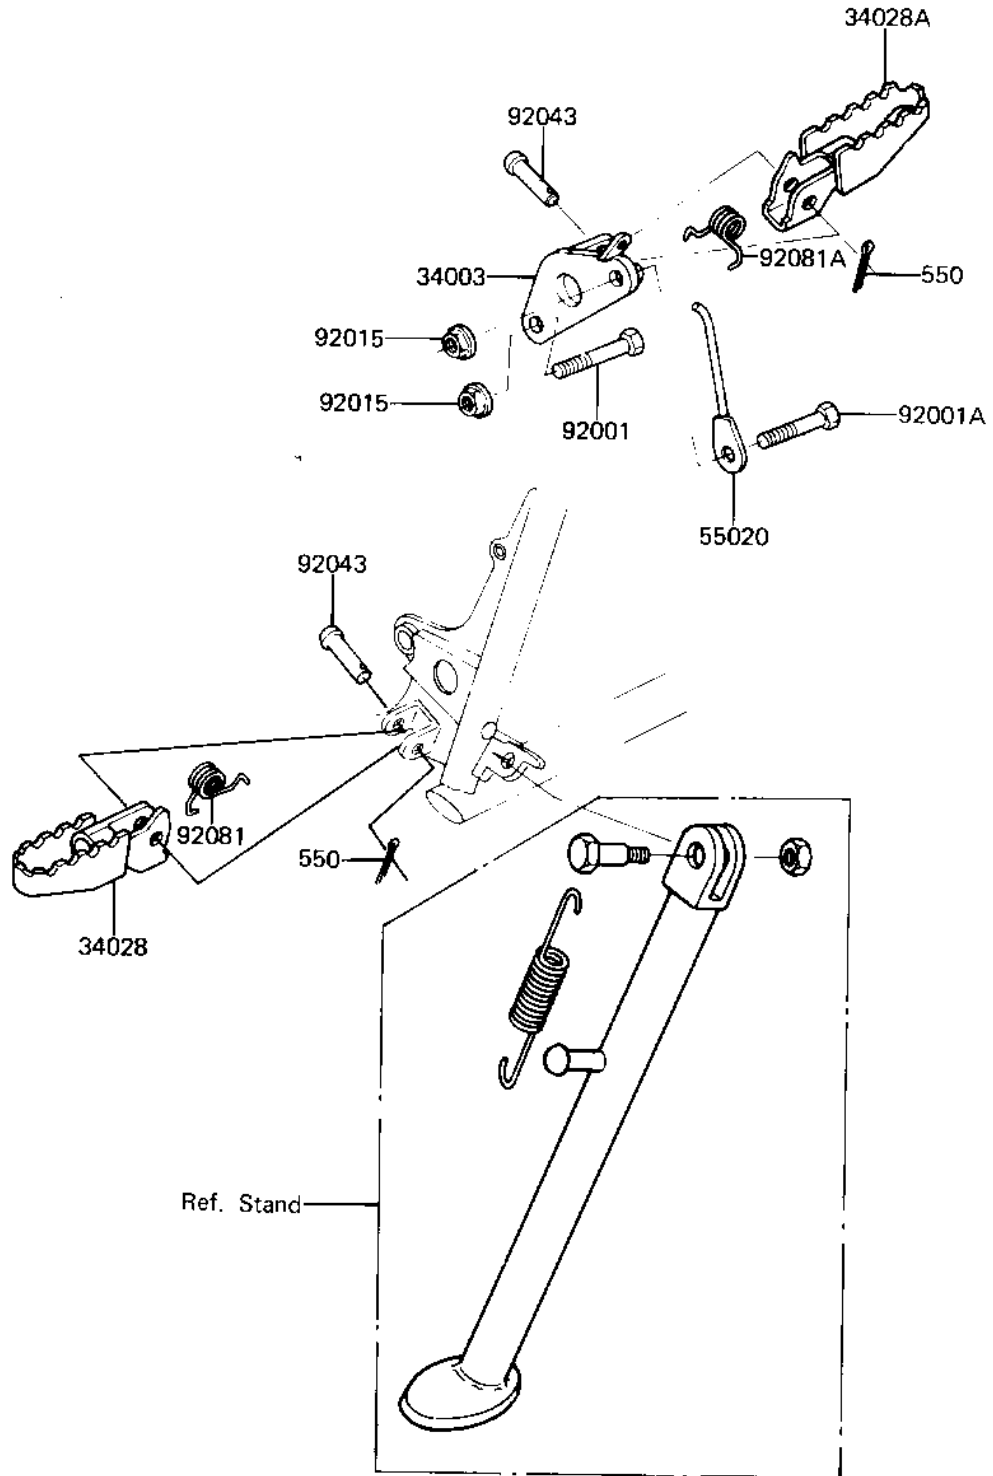

1982 KDX80 PARTS DIAGRAM

FOOTRESTS

F2160-0025

1982 KDX80 PARTS LIST

FOOTRESTS

ITEM NAME	PART NUMBER	QUANTITY
HOLDER,STEP,R,H (Ref # 34003)	34003-1077	1
STEP,FOOTREST,L.H. (Ref # 34028)	34028-1011	1
STEP,FOOTREST,R.H. (Ref # 34028A)	34028-1012	1
GUARD,BRAKE ROD (Ref # 55020)	55020-1058	1
BOLT,8X50 (Ref # 92001)	92001-1439	1
BOLT,8X45 (Ref # 92001A)	92001-1449	1
NUT-8MM (Ref # 92015)	92015-1143	2
PIN,FOOTREST BAR FIT (Ref # 92043)	92043-115	2
SPRING,L.H FOOTREST (Ref # 92081)	92081-1288	1
SPRING,R.H FOOTREST (Ref # 92081A)	92081-1289	1
PIN,COTTER,2.5X15 (Ref # 550)	550D2515	2