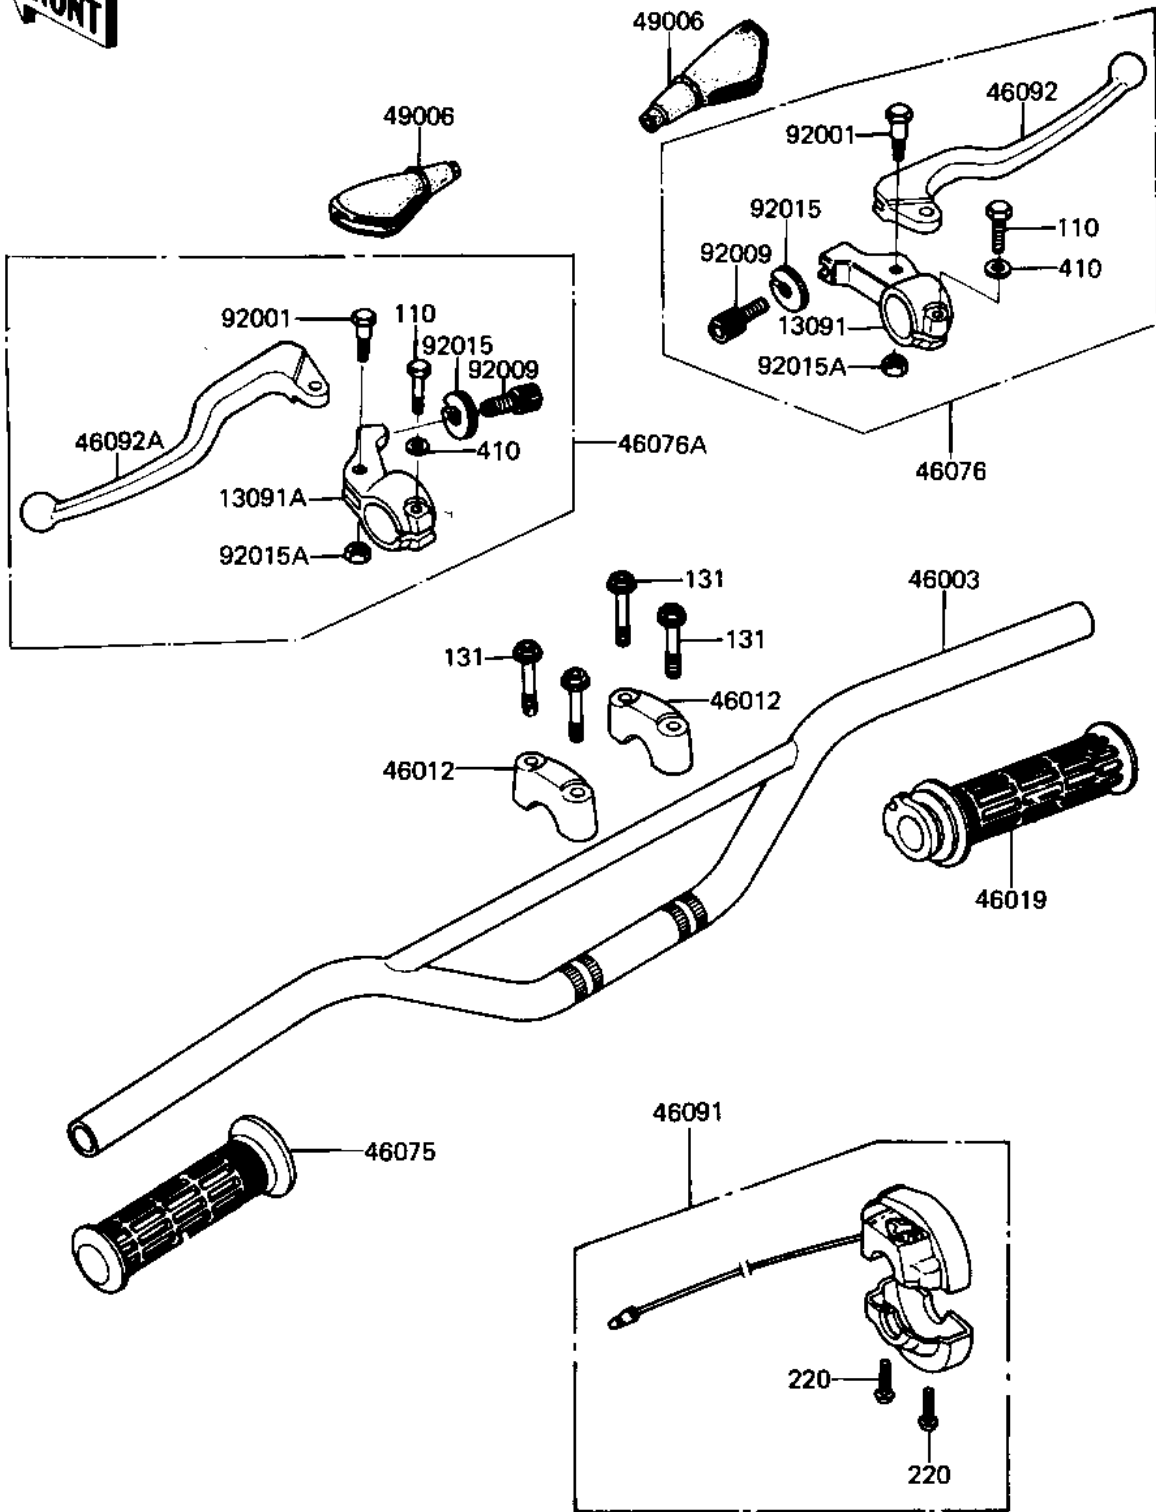

1982 KDX80 PARTS DIAGRAM

HANDLEBAR

F2310-0050

1982 KDX80 PARTS LIST

HANDLEBAR

ITEM NAME	PART NUMBER	QUANTITY
HOLDER,FR LEVER,F.BLK (Ref # 13091)	46060-011-21	1
HOLDER,CL LEVER,F.BLK (Ref # 13091A)	46094-015-21	1
HANDLEBAR,F.BLACK (Ref # 46003)	46003-1082	1
HOLDER-HANDLEBAR (Ref # 46012)	46012-008	2
GRIP ASSY,THROTTLE (Ref # 46019)	46019-1005	1
GRIP,L.H. (Ref # 46075)	46075-1004	1
LEVER ASSY,FRONT BRK (Ref # 46076)	46076-1010	1
LEVER ASSY,CLUTCH (Ref # 46076A)	46076-1011	1
HOUSING ASSY,CONT,R.H (Ref # 46091)	46091-1041	1
LEVER,FRONT BRAKE (Ref # 46092)	46092-1014	1
LEVER,CLUTCH (Ref # 46092A)	46092-1015	1
BOOTS,LEVER HOLDER (Ref # 49006)	49006-1017	2
BOLT,HEX HEAD,5X22 (Ref # 92001)	92007-046	2
SCREW CABLE ADJUST (Ref # 92009)	46055-003	2
NUT-LOCK (Ref # 92015)	46056-005	2
NUT-LOCK,5MM (Ref # 92015A)	92019-014	2
BOLT HEX HEAD 6X25 (Ref # 110)	110N0625	2
BOLT,FLANGED,8X35 (Ref # 131)	130G0835	4
SCREW PAN HEAD 5X18 (Ref # 220)	220B0518	2
WASHER,PLAIN,6MM (Ref # 410)	410D0600	2