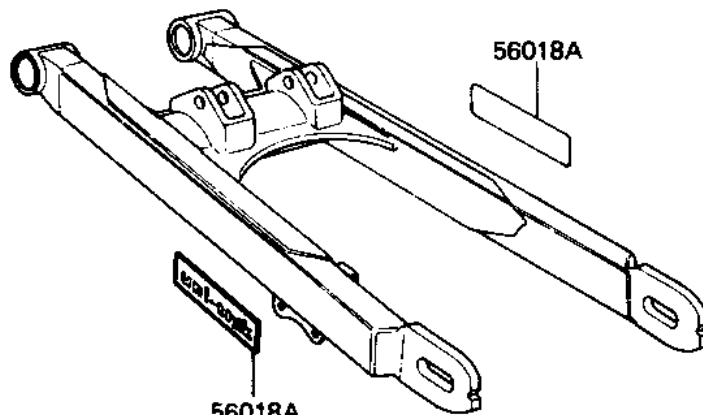

1983 KDX80 PARTS DIAGRAM

LABELS (KDX80-B2)

F2860-0042

56018

56018

56018A

56018A

1983 KDX80 PARTS LIST

LABELS (KDX80-B2)

ITEM NAME	PART NUMBER	QUANTITY
MARK,SIDE COVER (Ref # 56018)	56018-1137	2
MARK (Ref # 56018A)	56018-1157	2
PATTERN A TANK LH (Ref # 56044)	56044-1231	1
PATTERN A TANK RH (Ref # 56044A)	56044-1232	1