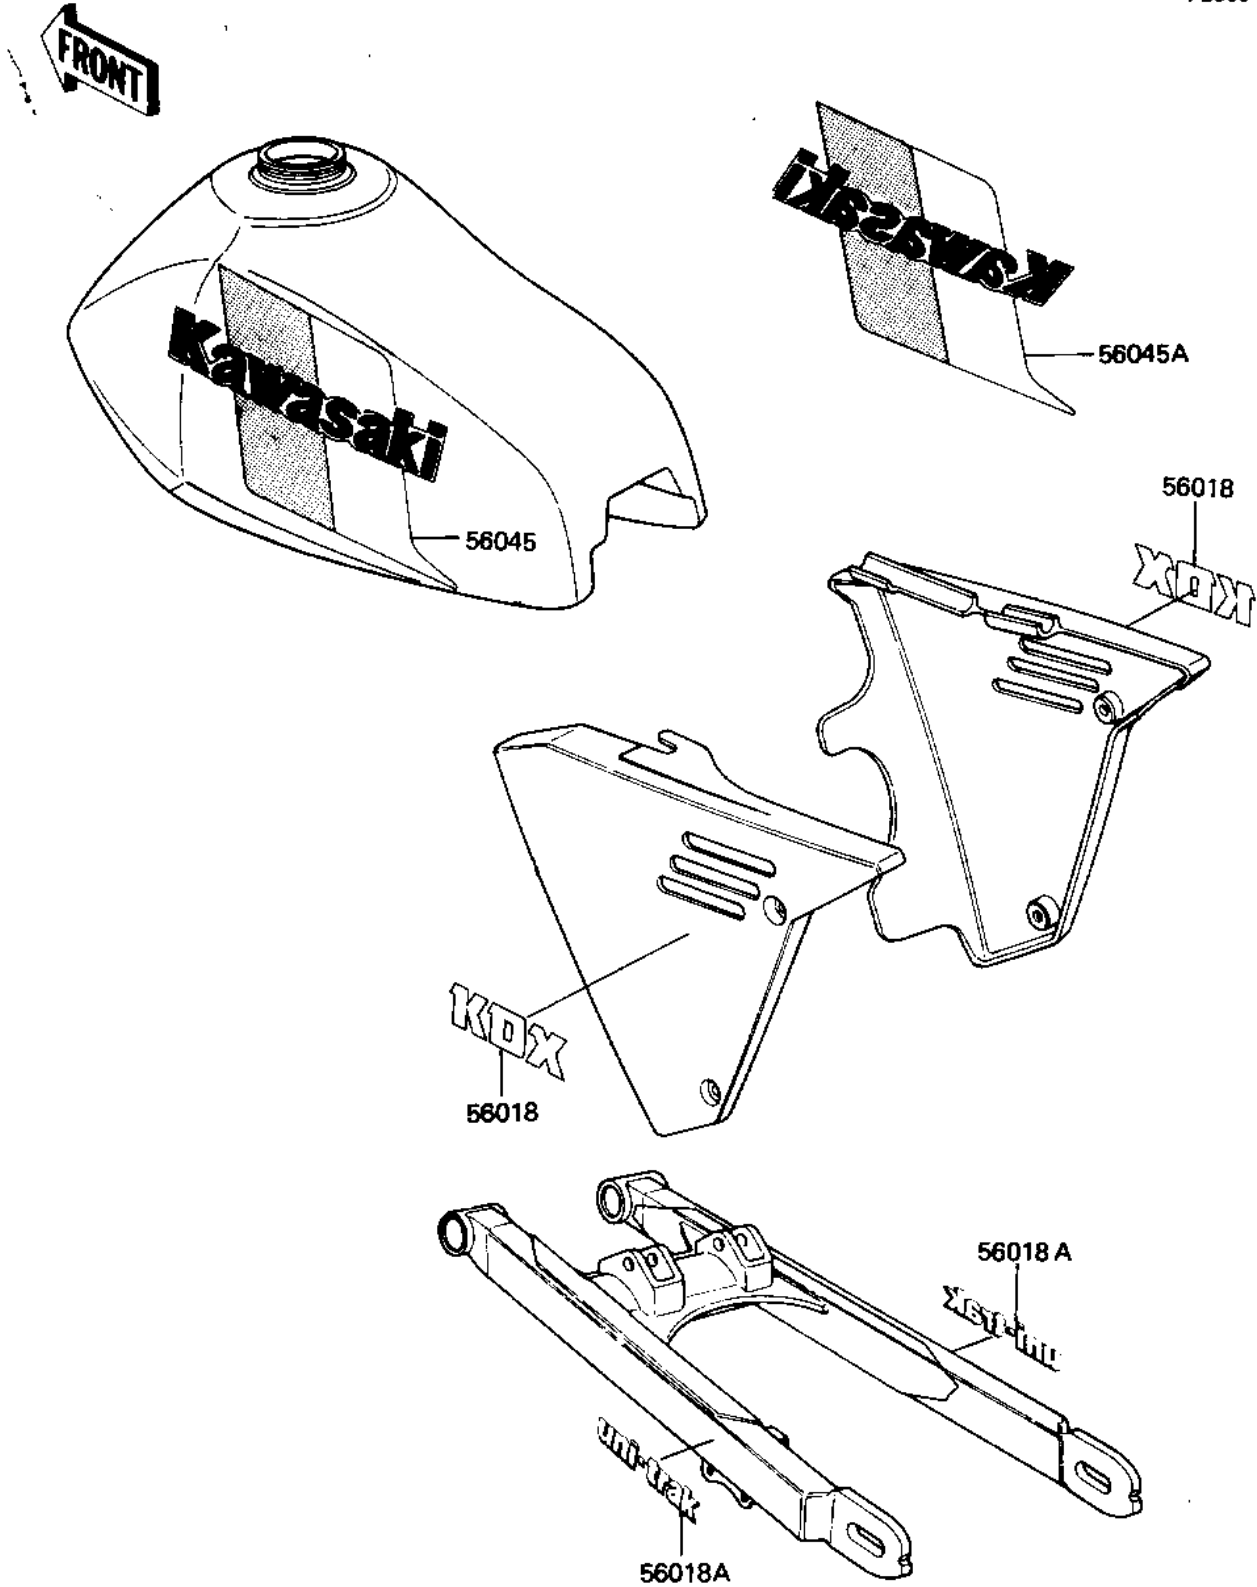

1983 KDX80 PARTS DIAGRAM

LABELS (KDX80-B3)

F2860-0161

1983 KDX80 PARTS LIST

LABELS (KDX80-B3)

ITEM NAME	PART NUMBER	QUANTITY
MARK,SIDE COVER,KDX (Ref # 56018)	56018-1369	2
MARK,SWING ARM,UNI-TR (Ref # 56018A)	56018-1370	2
PATTERN-B,TANK,LH (Ref # 56045)	56045-1328	1
PATTERN-B,TANK,RH (Ref # 56045A)	56045-1329	1