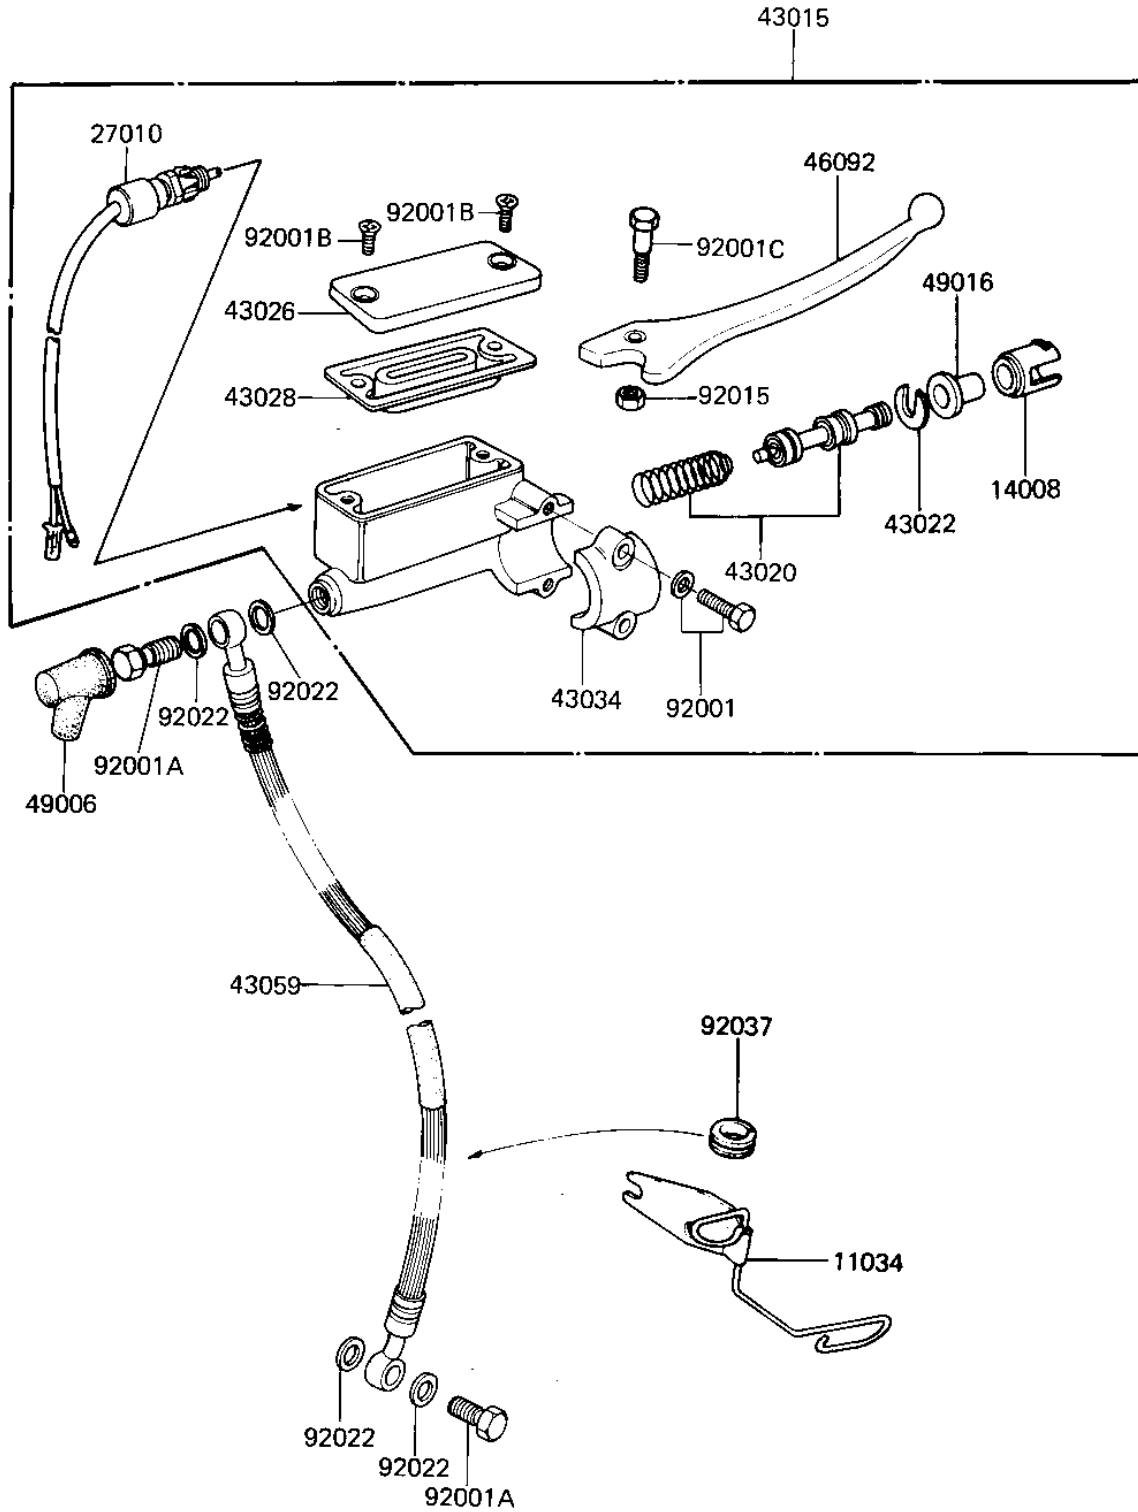

# 1982 CSR PARTS DIAGRAM

## FRONT MASTER CYLINDER

F2291-0025

# 1982 CSR PARTS LIST

## FRONT MASTER CYLINDER

ITEM NAME	PART NUMBER	QUANTITY
BRACKET,FRONT FENDER (Ref # 11034)	11034-1573	1
LINER,PISTON (Ref # 14008)	14008-1007	1
SWITCH,BRAKE (Ref # 27010)	27010-1028	1
CYLINDER ASSY,MASTER (Ref # 43015)	43015-1044	1
PISTON-COMP-BRAKE (Ref # 43020)	43020-1026	1
STOPER,PISTON (Ref # 43022)	43022-1001	1
CAP,OIL CUP (Ref # 43026)	43026-1006	1
DIAPHRAGM (Ref # 43028)	43028-1008	1
HOLDER,MASTER CYLINDR (Ref # 43034)	43034-1001	1
HOSE-BRAKE,FR,L=1010 (Ref # 43059)	43059-1207	1
LEVER,FRONT BRAKE (Ref # 46092)	46092-1009	1
BOOT,DUST (Ref # 49006)	49006-1041	1
DUST COVER (Ref # 49016)	49016-1010	1
BOLT,HEX HEAD,6X25 (Ref # 92001)	43033-003	2
BOLT,OIL,L=23 (Ref # 92001A)	92002-1888	2
SCREW,COUNTERSUNK HED (Ref # 92001B)	92001-1055	2
BOLT,CLUTCH LEV FITT (Ref # 92001C)	92001-1056	1
NUT 6MM (Ref # 92015)	312B0600	1
WASHER-OIL BOLT (Ref # 92022)	43067-001	4
DAMPER RUBBER,CYL HSE (Ref # 92037)	43064-006	1