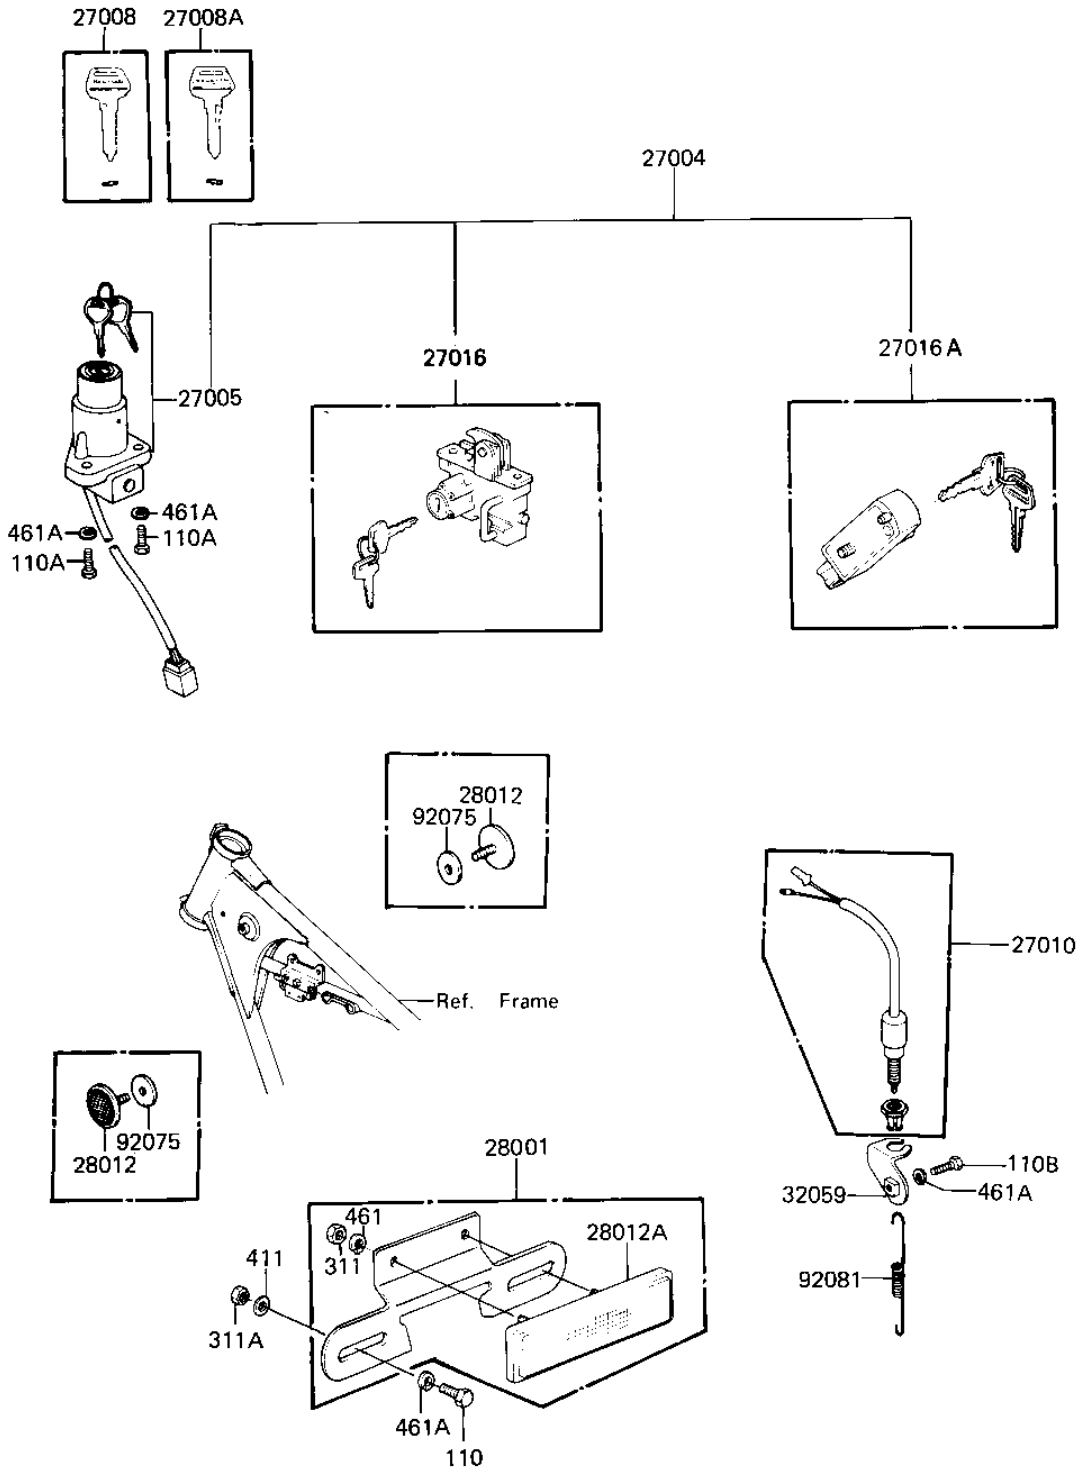

1982 CSR PARTS DIAGRAM

IGNITION SWITCH/LOCKS/REFLECTORS

F2770-0039

1982 CSR PARTS LIST

IGNITION SWITCH/LOCKS/REFLECTORS

ITEM NAME	PART NUMBER	QUANTITY
LOCK-ASSY,IGNITION (Ref # 27004)	27004-5117	1
SWITCH-ASSY-IGNITION (Ref # 27005)	27005-1027	1
KEY,BLANK (Ref # 27008)	27008-1034	1
KEY,BLANK (Ref # 27008A)	27008-1035	1
SWITCH,BRAKE LIGHT (Ref # 27010)	27010-025	1
LOCK ASSY,SEAT HELMET (Ref # 27016)	27016-5028	2
LOCK-ASSY,HELMET (Ref # 27016A)	27016-5029	1
REFLECTOR ASSY,RR (Ref # 28001)	28001-1012	1
REFLECTOR,REFLEX (Ref # 28012)	28012-016	2
REFLECTOR,REAR REFLEX (Ref # 28012A)	28012-1005	1
BRACKET-SWITCH,BRAKE (Ref # 32059)	32059-1006	1
DAMPER RUBBER,REFLECT (Ref # 92075)	92094-011	2
SPRING-BRAKE LAMP SW (Ref # 92081)	27011-011	1
UNAVAILABLE IN PRICE BOOK (Ref # 110)	11080612	2
BOLT-UPSET,6X16 (Ref # 110A)	112G0616	2
BOLT-UPSET (Ref # 110B)	112G0618	1
NUT,5MM (Ref # 311)	311B0500	2
NUT 6MM (Ref # 311A)	311B0600	2
WASHER PLAIN 6MM (Ref # 411)	411B0600	2
WASHER SPRING 5MM (Ref # 461)	461F0500	2
WASHER SPRING 6MM (Ref # 461A)	461F0600	5