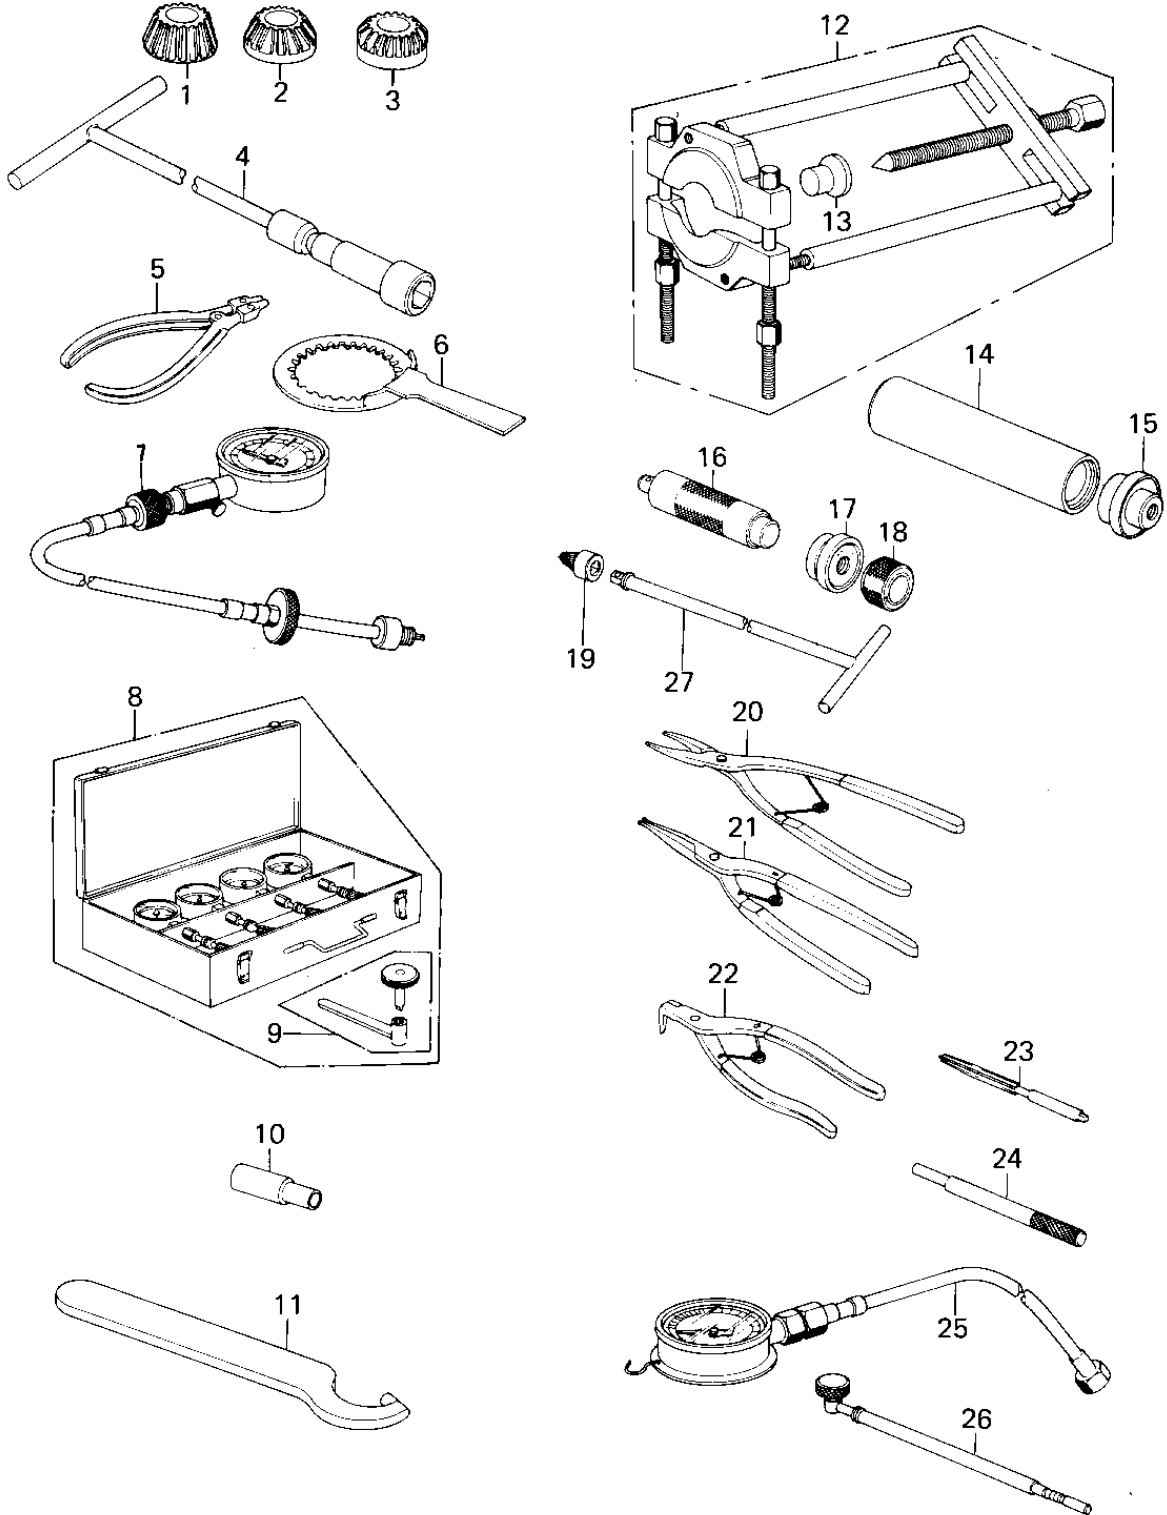

1978 KZ650-B2 PARTS DIAGRAM

SPECIAL SERVICE TOOLS "A"

1978 KZ650-B2 PARTS LIST

SPECIAL SERVICE TOOLS "A"

ITEM NAME	PART NUMBER	QUANTITY
*** N.L.A.*** (Canada) (Ref # 1)	57001-101	1
*** N.L.A.*** (Canada) (Ref # 2)	57001-102	1
*** N.L.A.*** (Canada) (Ref # 3)	57001-104	1
WRENCH,SPARK PLUG (Canada) (Ref # 4)	57001-110	1
PLIERS-PISTON RING (Ref # 5)	57001-115	1
57001-1243 (Canada) (Ref # 6)	57001-119	1
*** N.L.A.*** (Canada) (Ref # 7)	57001-123	1
*** N.L.A.*** (Canada) (Ref # 8)	57001-127	1
ADJUSTER,THROTTLE VALV (Ref # 9)	57001-120	1
*** N.L.A.*** (Canada) (Ref # 10)	57001-132	1
57001-1100 (Canada) (Ref # 11)	57001-134	1
PULLER,STEM BEARING (Ref # 12)	57001-135	1
ADAPTER,STEM BEARING (Ref # 13)	57001-136	1
DRIVER,STEM BEARING (Ref # 14)	57001-137	1
57001-1129 (Canada) (Ref # 15)	57001-138	1
*** N.L.A.*** (Canada) (Ref # 16)	57001-139	1
57001-1129 (Canada) (Ref # 17)	57001-140	1
*** N.L.A.*** (Canada) (Ref # 18)	57001-141	1
57001-1011 (Canada) (Ref # 19)	57001-181	1
PLIERS,CIRCLIP,INSIDE (Ref # 20)	57001-143	1
PLIERS,CIRCLIP,OUTSID (Ref # 21)	57001-144	1
PLIERS,CIRCLIP (Ref # 22)	57001-154	1
REAMER,VALVE GUIDE (Ref # 23)	57001-162	1
ARBOR,VALVE GUIDE (Ref # 24)	57001-163	1
GAUGE,OIL PRESSURE (Ref # 25)	57001-164	1
GAUGE,FUEL LEVEL (Ref # 26)	57001-208	1
HANDLE,FORK CLY HOLDR (Ref # 27)	57001-183	1