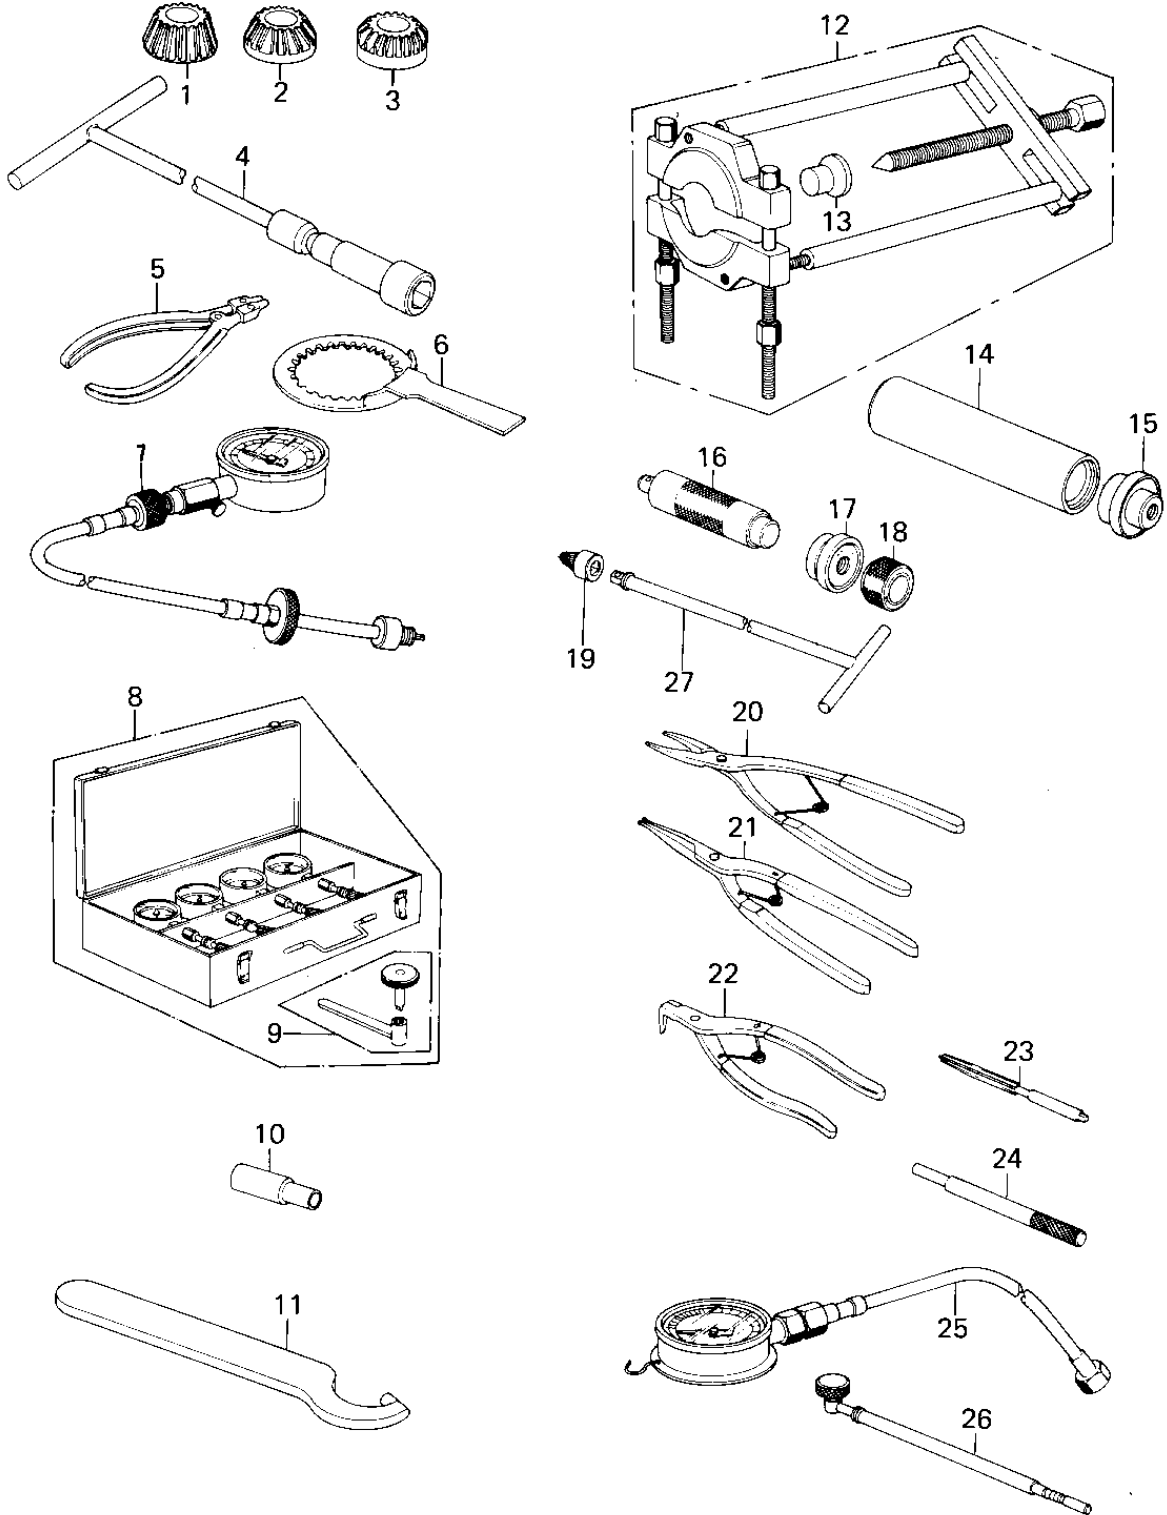

1978 KZ650-B2A PARTS DIAGRAM

SPECIAL SERVICE TOOLS "A"

1978 KZ650-B2A PARTS LIST

SPECIAL SERVICE TOOLS "A"

ITEM NAME	PART NUMBER	QUANTITY
*** N.L.A.*** (Canada) (Ref # 1)	57001-101	1
*** N.L.A.*** (Canada) (Ref # 2)	57001-102	1
*** N.L.A.*** (Canada) (Ref # 3)	57001-104	1
WRENCH,SPARK PLUG (Canada) (Ref # 4)	57001-110	1
PLIERS-PISTON RING (Ref # 5)	57001-115	1
57001-1243 (Canada) (Ref # 6)	57001-119	1
*** N.L.A.*** (Canada) (Ref # 7)	57001-123	1
*** N.L.A.*** (Canada) (Ref # 8)	57001-127	1
ADJUSTER,THROTTLE VALV (Ref # 9)	57001-120	1
*** N.L.A.*** (Canada) (Ref # 10)	57001-132	1
57001-1100 (Canada) (Ref # 11)	57001-134	1
PULLER,STEM BEARING (Ref # 12)	57001-135	1
ADAPTER,STEM BEARING (Ref # 13)	57001-136	1
DRIVER,STEM BEARING (Ref # 14)	57001-137	1
57001-1129 (Canada) (Ref # 15)	57001-138	1
*** N.L.A.*** (Canada) (Ref # 16)	57001-139	1
57001-1129 (Canada) (Ref # 17)	57001-140	1
*** N.L.A.*** (Canada) (Ref # 18)	57001-141	1
57001-1011 (Canada) (Ref # 19)	57001-181	1
PLIERS,CIRCLIP,INSIDE (Ref # 20)	57001-143	1
PLIERS,CIRCLIP,OUTSID (Ref # 21)	57001-144	1
PLIERS,CIRCLIP (Ref # 22)	57001-154	1
REAMER,VALVE GUIDE (Ref # 23)	57001-162	1
ARBOR,VALVE GUIDE (Ref # 24)	57001-163	1
GAUGE,OIL PRESSURE (Ref # 25)	57001-164	1
GAUGE,FUEL LEVEL (Ref # 26)	57001-208	1
HANDLE,FORK CLY HOLDR (Ref # 27)	57001-183	1