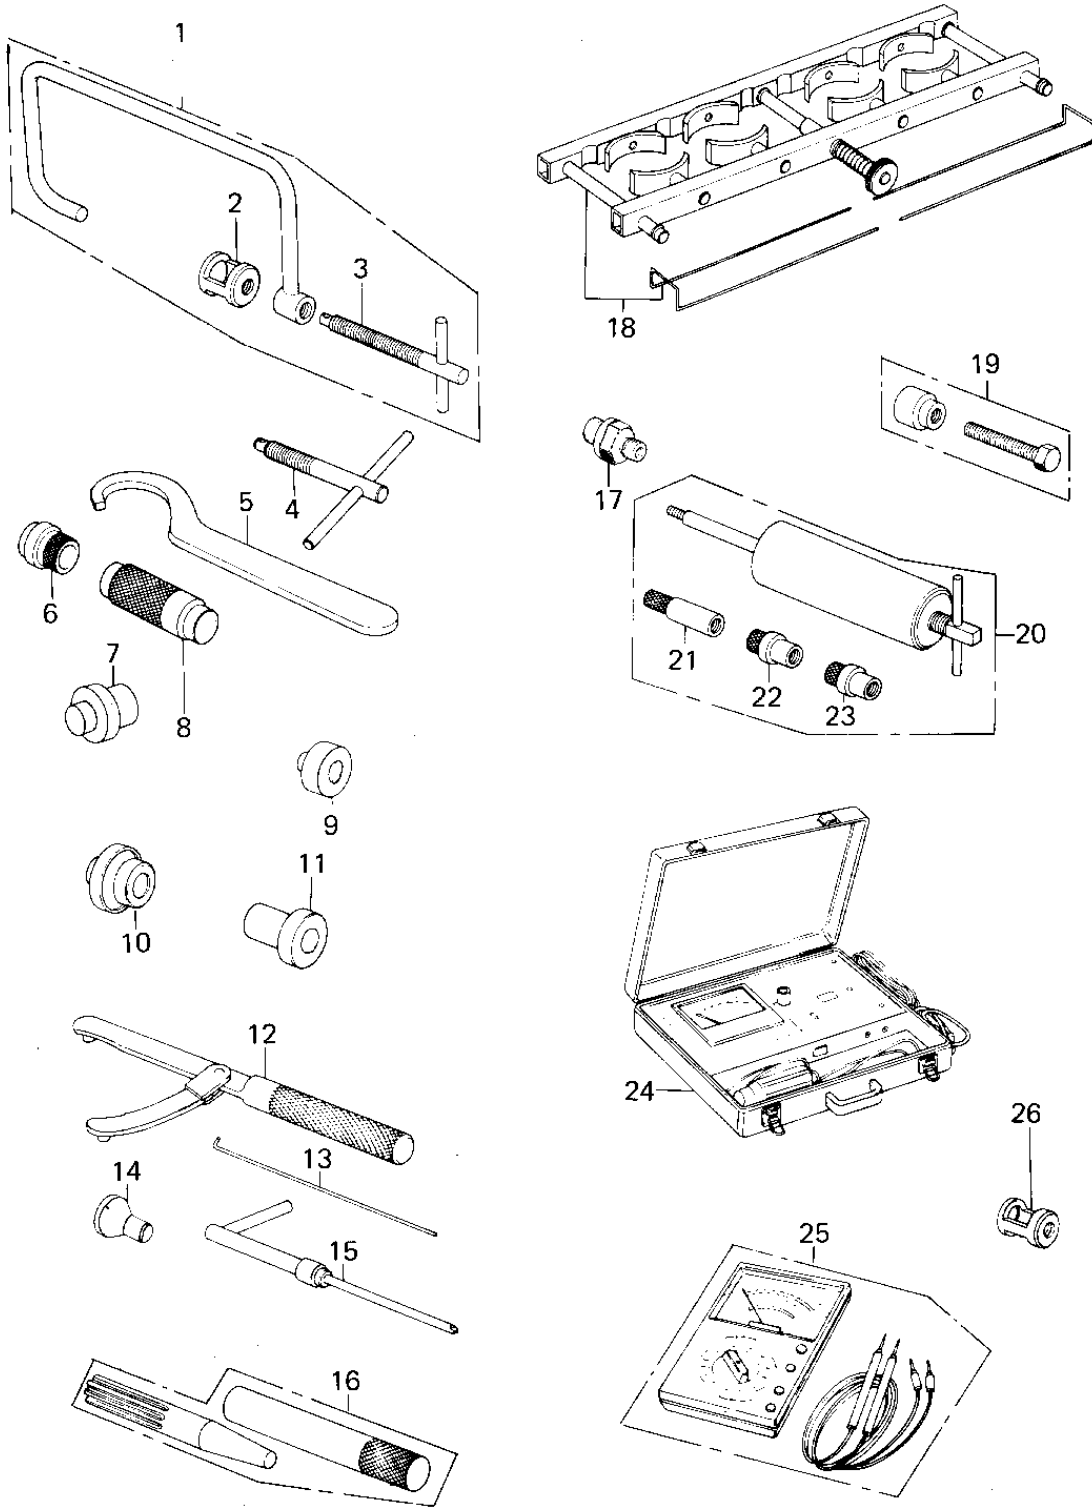

1978 KZ650-B2 PARTS DIAGRAM

SPECIAL SERVICE TOOLS "B"

1978 KZ650-B2 PARTS LIST

SPECIAL SERVICE TOOLS "B"

ITEM NAME	PART NUMBER	QUANTITY
COMPRESSOR,VLV SPRING (Ref # 1)	57001-241	1
57001-246 (Canada) (Ref # 2)	57001-242	1
BOLT,VALVE COMPRESER (Ref # 3)	57001-244	1
57001-1216 (Canada) (Ref # 4)	57001-254	1
HOLDER,DYNAMO ROTOR (Ref # 5)	57001-255	1
*** N.L.A.*** (Canada) (Ref # 6)	57001-265	1
GUIDE,SHFT SFT OIL SE (Ref # 7)	57001-266	1
57001-1129 (Canada) (Ref # 8)	57001-286	1
57001-1129 (Canada) (Ref # 9)	57001-290	1
*** N.L.A.*** (Canada) (Ref # 10)	57001-296	1
*** N.L.A.*** (Canada) (Ref # 11)	57001-297	1
57001-1343 (Canada) (Ref # 12)	57001-306	1
*** N.L.A.*** (Canada) (Ref # 13)	57001-309	1
ADAPTER,2ND GEAR PULR (Ref # 14)	57001-317	1
ADJUSTER BALANCE (Ref # 15)	57001-351	1
*** N.L.A.*** (Canada) (Ref # 16)	57001-380	1
57001-1278 (Canada) (Ref # 17)	57001-403	1
COMPRESSOR-PSTN RING (Ref # 18)	57001-531	1
UNAVAILABLE IN PRICE BOOK (Ref # 19)	57001-535	1
PULLER-PISTON PIN (Ref # 20)	57001-910	1
ADAPTER A,PIN PULLER (Canada) (Ref # 21)	57001-912	1
ADAPTER B, PIN PULLER (Ref # 22)	57001-913	1
ADAPTER C,PIN PULLER (Ref # 23)	57001-914	1
*** N.L.A.*** (Canada) (Ref # 24)	57001-980	1
MULTIMETER (Ref # 25)	57001-983	1
ADAPTER,VLV COMPRESR (Ref # 26)	57001-243	1