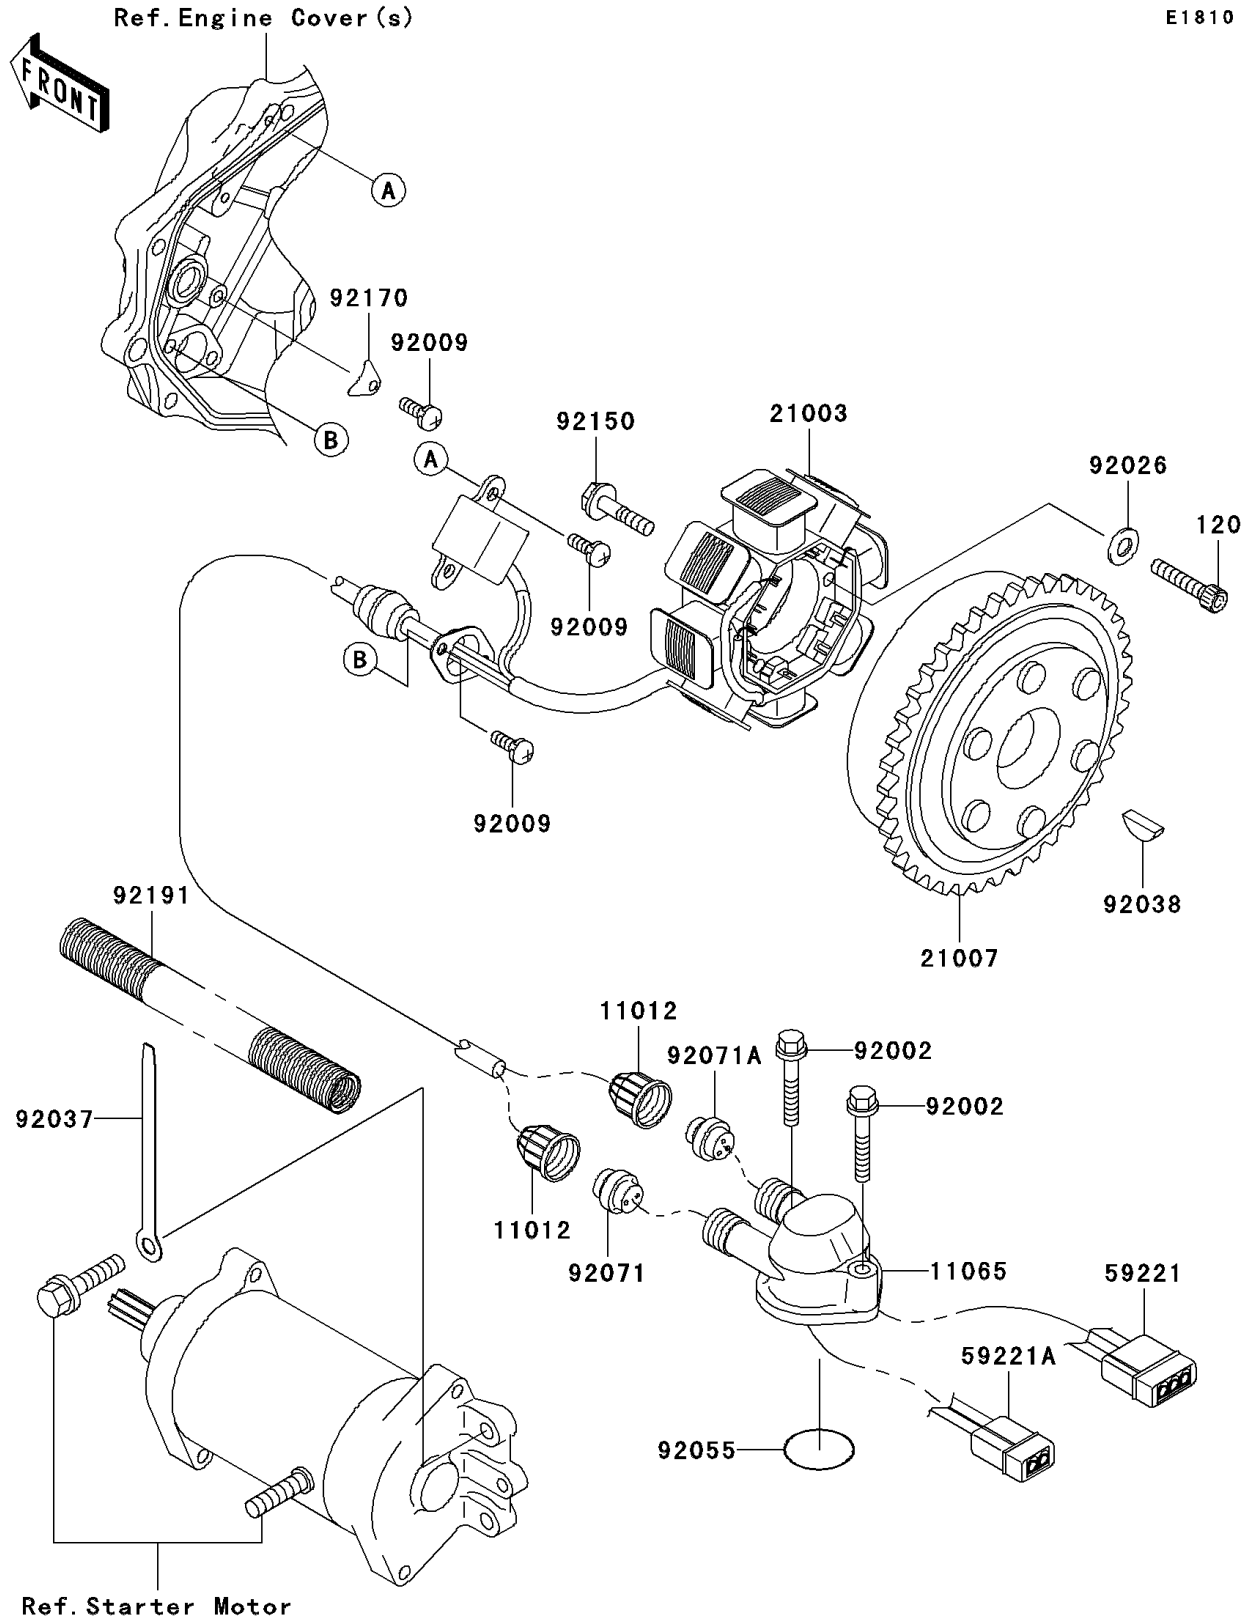

2011 JET SKI® 800 SX-R™ PARTS DIAGRAM

Generator

E1810

2011 JET SKI® 800 SX-R™ PARTS LIST

Generator

ITEM NAME	PART NUMBER	QUANTITY
BOLT-SOCKET,6X30 (Ref # 120)	120CA0630	3
CAP (Ref # 11012)	11012-3005	2
CAP (Ref # 11065)	11065-3724	1
STATOR,MAGNETO (Ref # 21003)	21003-3748	1
ROTOR,MAGNETO (Ref # 21007)	21007-3733	1
CONNECTOR-CORD (Ref # 59221)	59221-3703	1
CONNECTOR-CORD (Ref # 59221A)	59221-3706	1
BOLT,6X35 (Ref # 92002)	92002-3715	2
SCREW,5X12 (Ref # 92009)	92009-1296	5
SPACER,6.3X12X1.0 (Ref # 92026)	92026-094	3
CLAMP,L=100 (Ref # 92037)	92037-3736	1
KEY,WOODRUFF (Ref # 92038)	92038-001	1
RING-O (Ref # 92055)	92055-3706	1
GROMMET (Ref # 92071)	92071-3006	1
GROMMET (Ref # 92071A)	92071-3784	1
BOLT (Ref # 92150)	92150-3843	1
CLAMP,HARNEES (Ref # 92170)	92170-3728	1
TUBE (Ref # 92191)	92191-3916	1