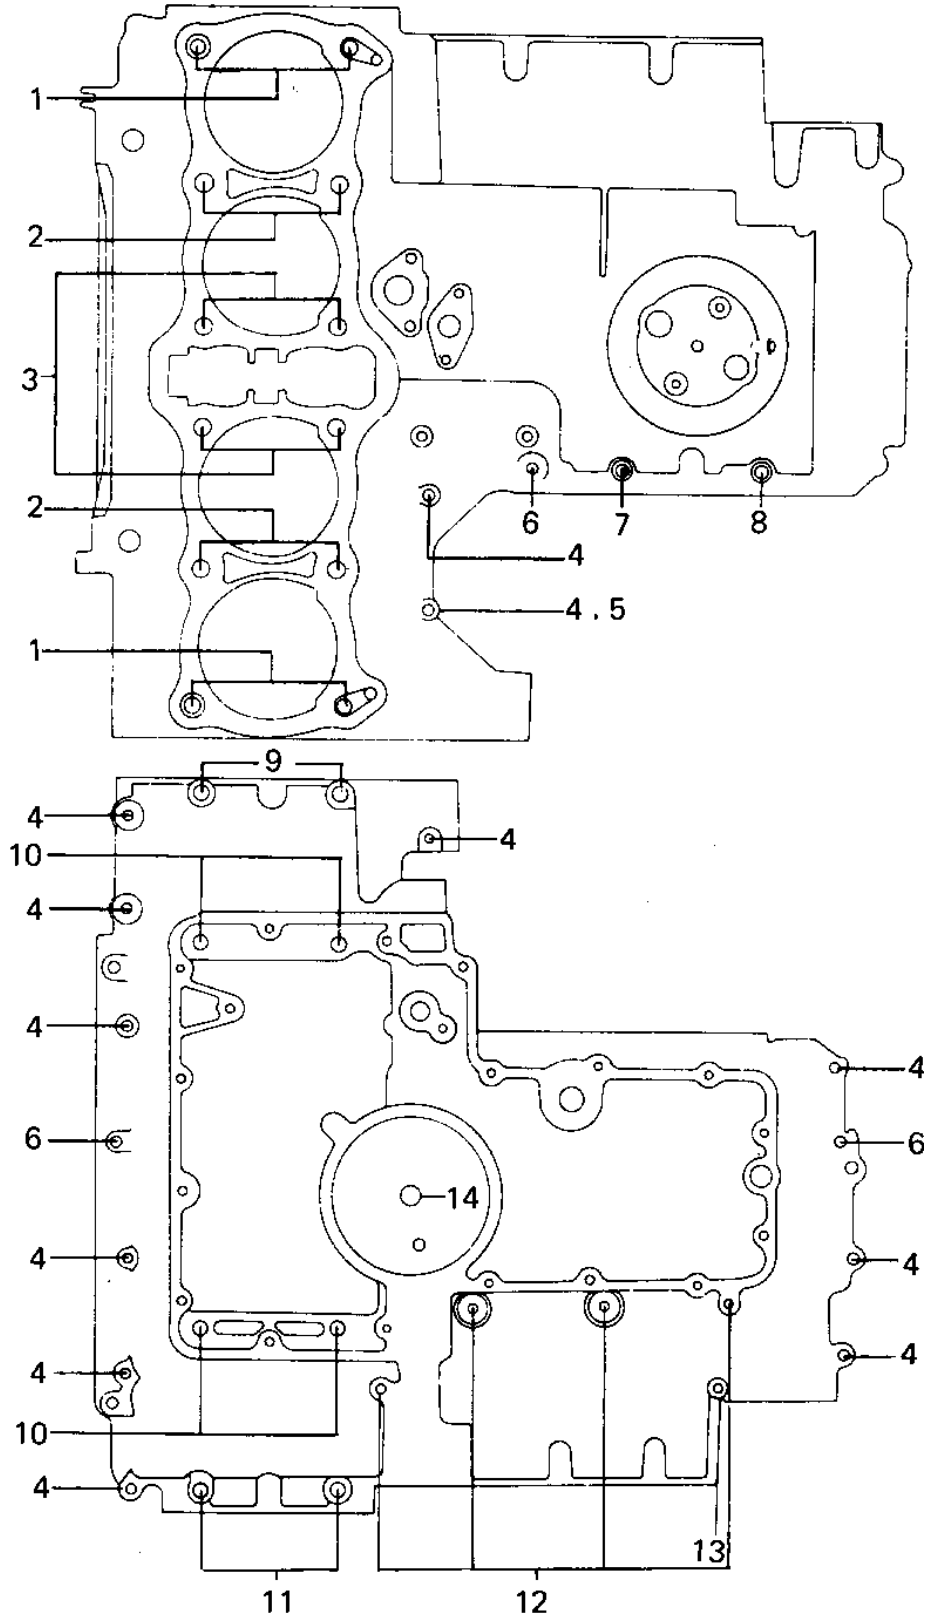

# 1978 KZ1000 PARTS DIAGRAM

CRANKCASE BOLT & STUD PATTERN ('77-'78 A1)

# 1978 KZ1000 PARTS LIST

CRANKCASE BOLT & STUD PATTEN ('77-'78 A1

ITEM NAME	PART NUMBER	QUANTITY
-----------	-------------	----------