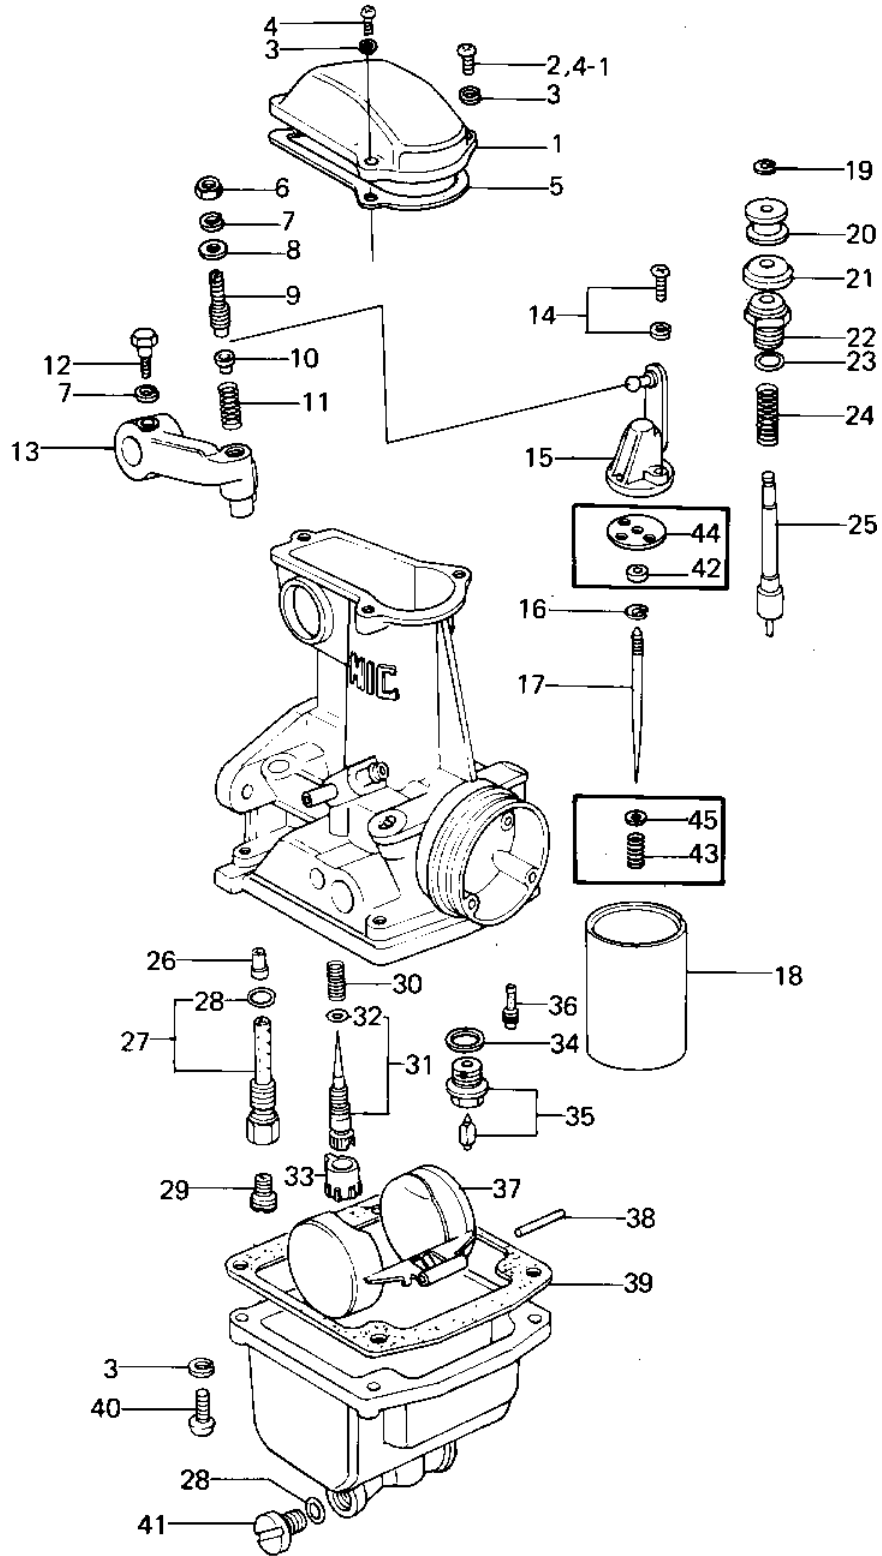

1978 KZ1000 PARTS DIAGRAM

CARBURETOR PARTS ('77-'78 A1/A2/A2A)

1978 KZ1000 PARTS LIST

CARBURETOR PARTS ('77-'78 A1/A2/A2A)

| ITEM NAME | PART NUMBER | QUANTITY |
|--------------------------------|-------------|----------|
| SCREW PAN HEAD 4X16 (Ref # 40) | 220B0416A | 6 |