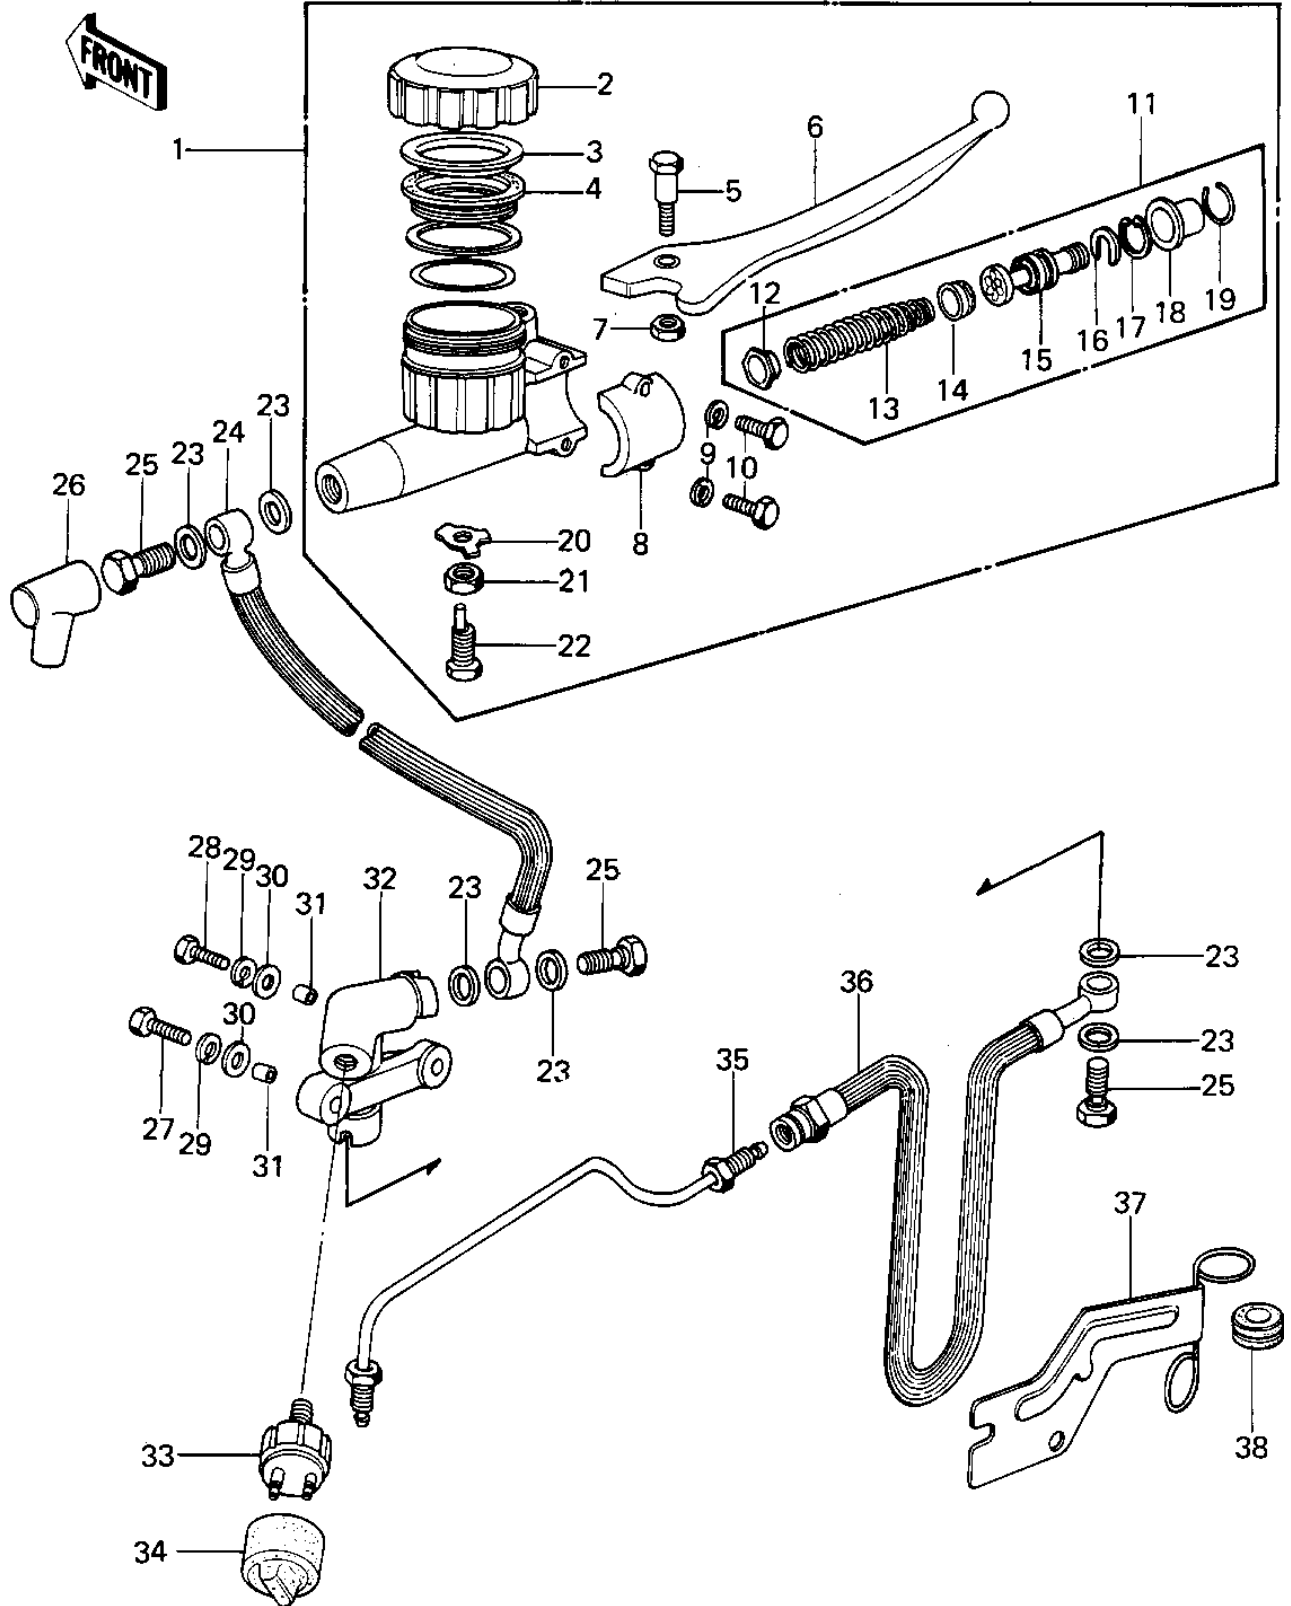

# 1978 KZ1000 PARTS DIAGRAM

FRONT MASTER CYLINDER (KZ1000-A1)

# 1978 KZ1000 PARTS LIST

## FRONT MASTER CYLINDER (KZ1000-A1)

ITEM NAME	PART NUMBER	QUANTITY
CYL ASSY,MASTER,FRON (Ref # 1)	43015-027	1
CAP,OIL CUP (Ref # 2)	43026-003	1
PLATE-MASTER CYLINDE (Ref # 3)	43027-001	1
DIAPHRAGM (Ref # 4)	43028-003	1
BOLT-LEVER FITTING (Ref # 5)	43033-001	1
NUT 6MM (Ref # 7)	312B0600	1
1HOLDER-MASTER CYL (Ref # 8)	43034-001	1
WASHER PLAIN 6MM (Ref # 9)	411B0600	2
BOLT HEX HEAD 6X25 (Ref # 10)	110N0625	2
REPAIR SET-MASTER CY (Ref # 11)	43073-001	1
VALVE ASSY-CHECK (Ref # 12)	43017-001	1
SPRING ASSY-RETURN (Ref # 13)	43018-001	1
CUP-PRIMARY (Ref # 14)	43019-001	1
PISTON ASSY (Ref # 15)	43072-001	1
STOPPER-PISTON (Ref # 16)	43022-001	1
CIRCLIP,18MM (Ref # 17)	481J1800	1
BOOTS (Ref # 18)	43024-001	1
STOPPER-BOOTS (Ref # 19)	43025-001	1
WASHER-LOCK,8MM (Ref # 20)	43031-001	1
BOLT,LEVER ADJUSTING (Ref # 22)	43030-003	1
WASHER-OIL BOLT (Ref # 23)	43067-001	6
HOSE,FRONT BRAKE (Ref # 24)	43059-007	1
3BOLT,OIL,L=23 (Ref # 25)	92002-1888	1
BOOT,DUST (Ref # 26)	49006-1041	1
BOOT,DUST (Ref # 26)	49006-1041	1
BOLT,HEX HEAD,6X45 (Ref # 27)	110N0645	1
BOLT HEX HEAD 6X36 (Ref # 28)	110N0636	1
WASHER PLAIN 6MM (Ref # 30)	411B0600	2
COLLAR (Ref # 31)	92027-241	2

## FRONT MASTER CYLINDER (KZ1000-A1)

ITEM NAME	PART NUMBER	QUANTITY
JOINT,THREE WAY (Ref # 32)	43061-002	1
SWITCH-FRONT BRAKE (Ref # 33)	43065-001	1
CAP,FRONT BRK SWITCH (Ref # 34)	11012-1037	1
PIPE,BRIDGE (Ref # 35)	43060-021	1
BRACKET-BRAKE HOSE (Ref # 37)	43063-001	1
GROMMET-HOSE BRACKET (Ref # 38)	43064-001	1