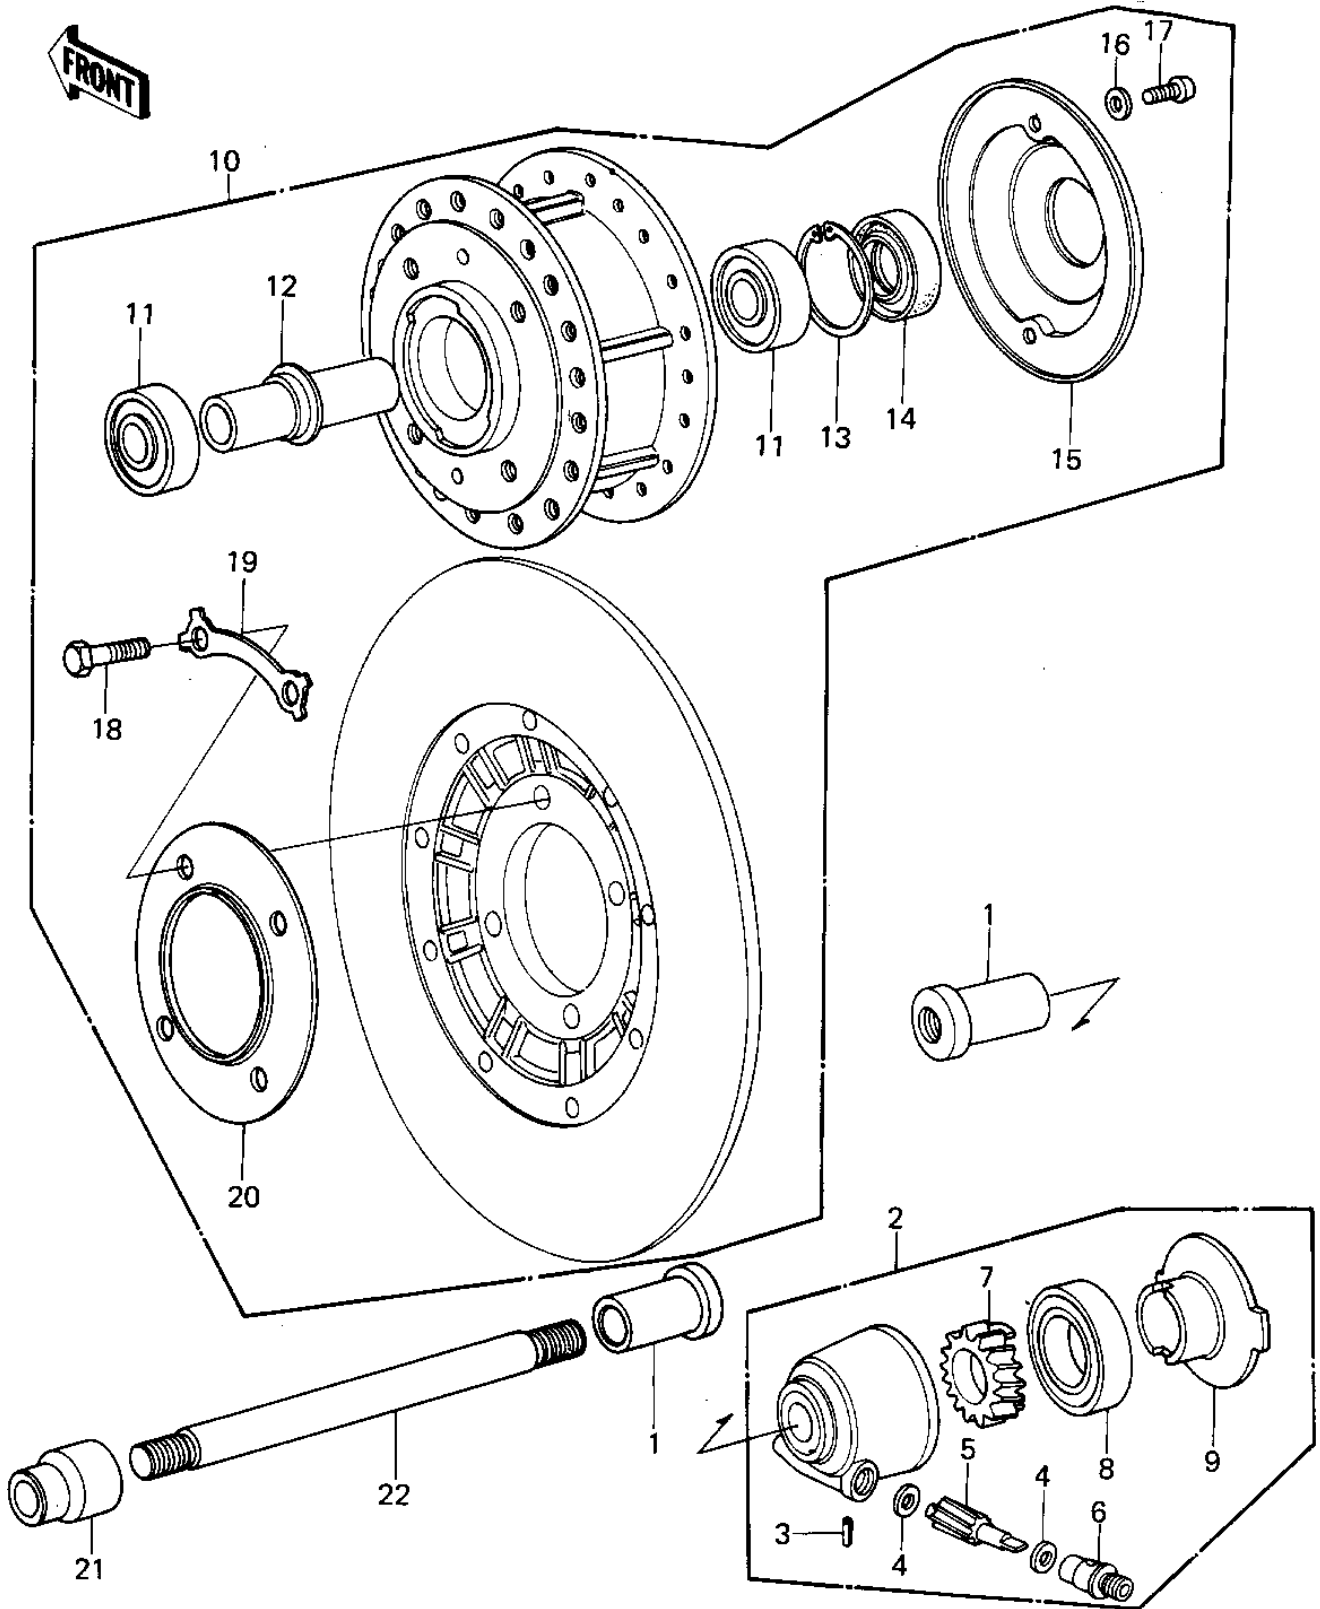

1978 KZ1000 PARTS DIAGRAM

FRONT HUB (77-'78 A1/A2/A2A)

1978 KZ1000 PARTS LIST

FRONT HUB ('77-'78 A1/A2/A2A)

ITEM NAME	PART NUMBER	QUANTITY
-----------	-------------	----------