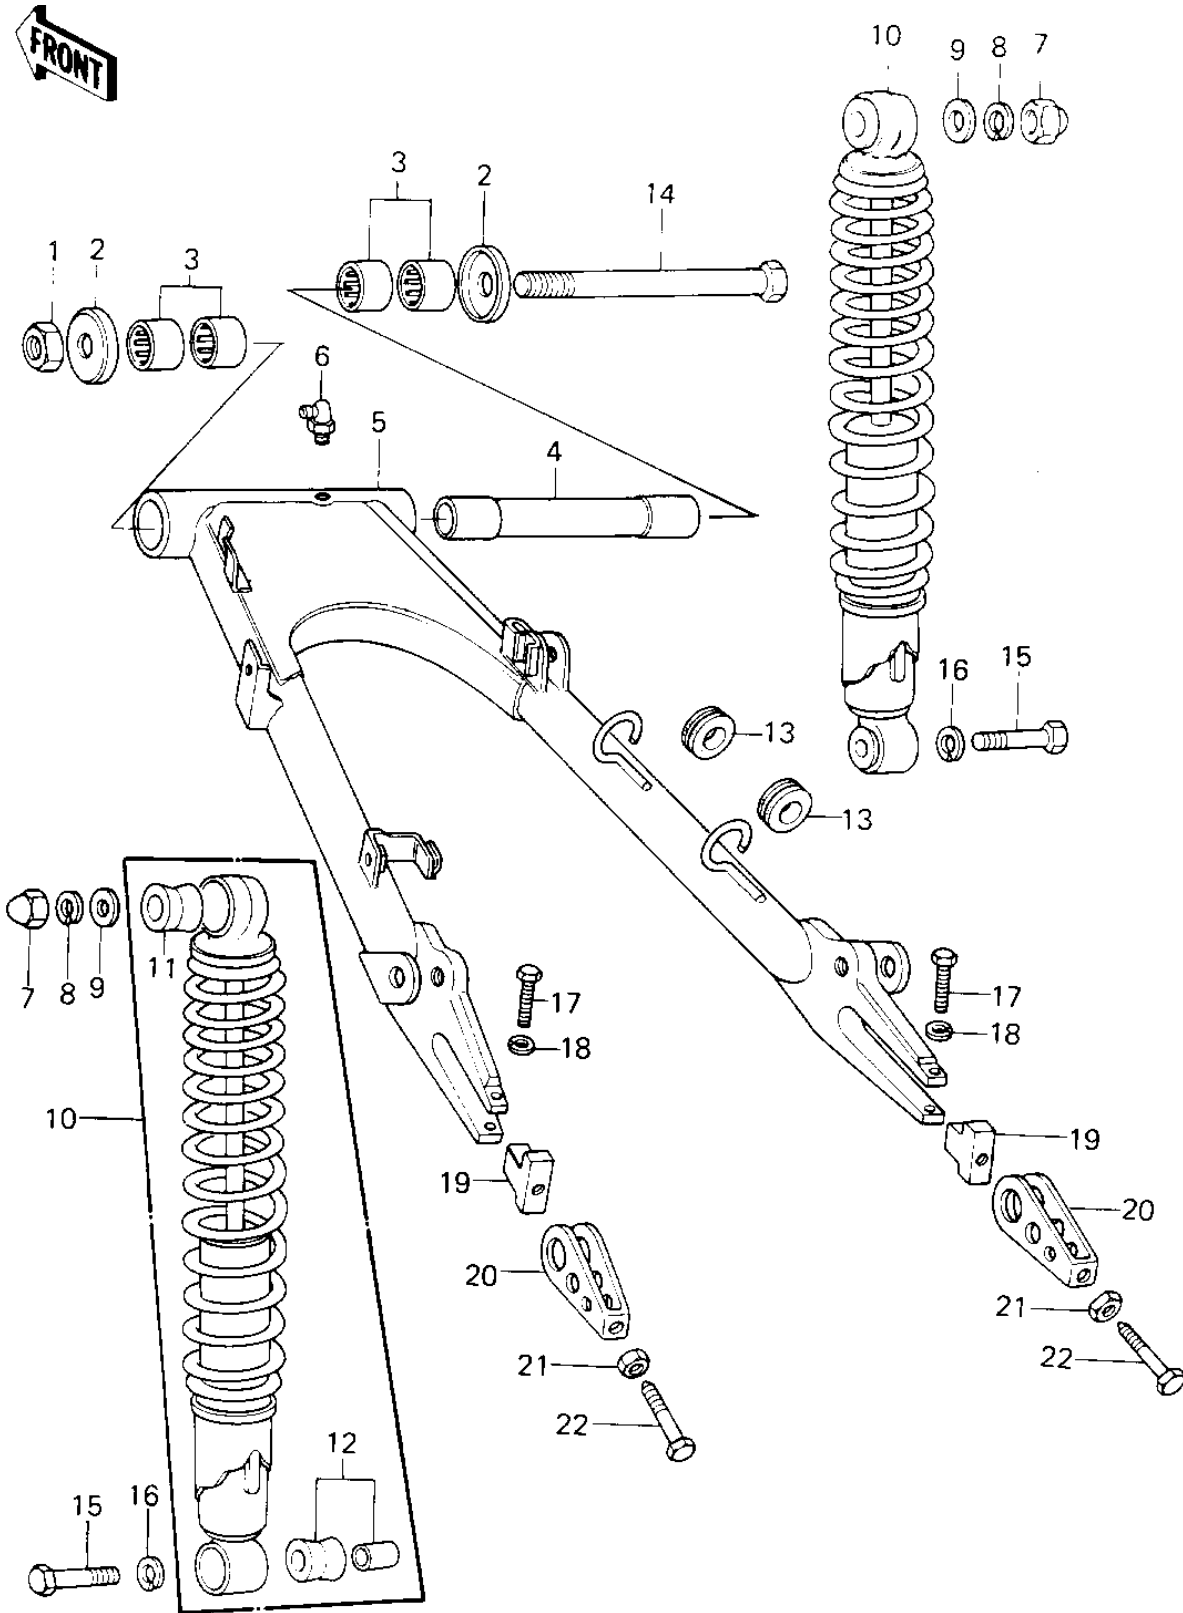

1980 Z1R PARTS DIAGRAM

SWING ARM/SHOCK ABSORBERS ('80 D3)

1980 Z1R PARTS LIST

SWING ARM/SHOCK ABSORBERS ('80 D3)

ITEM NAME	PART NUMBER	QUANTITY
-----------	-------------	----------