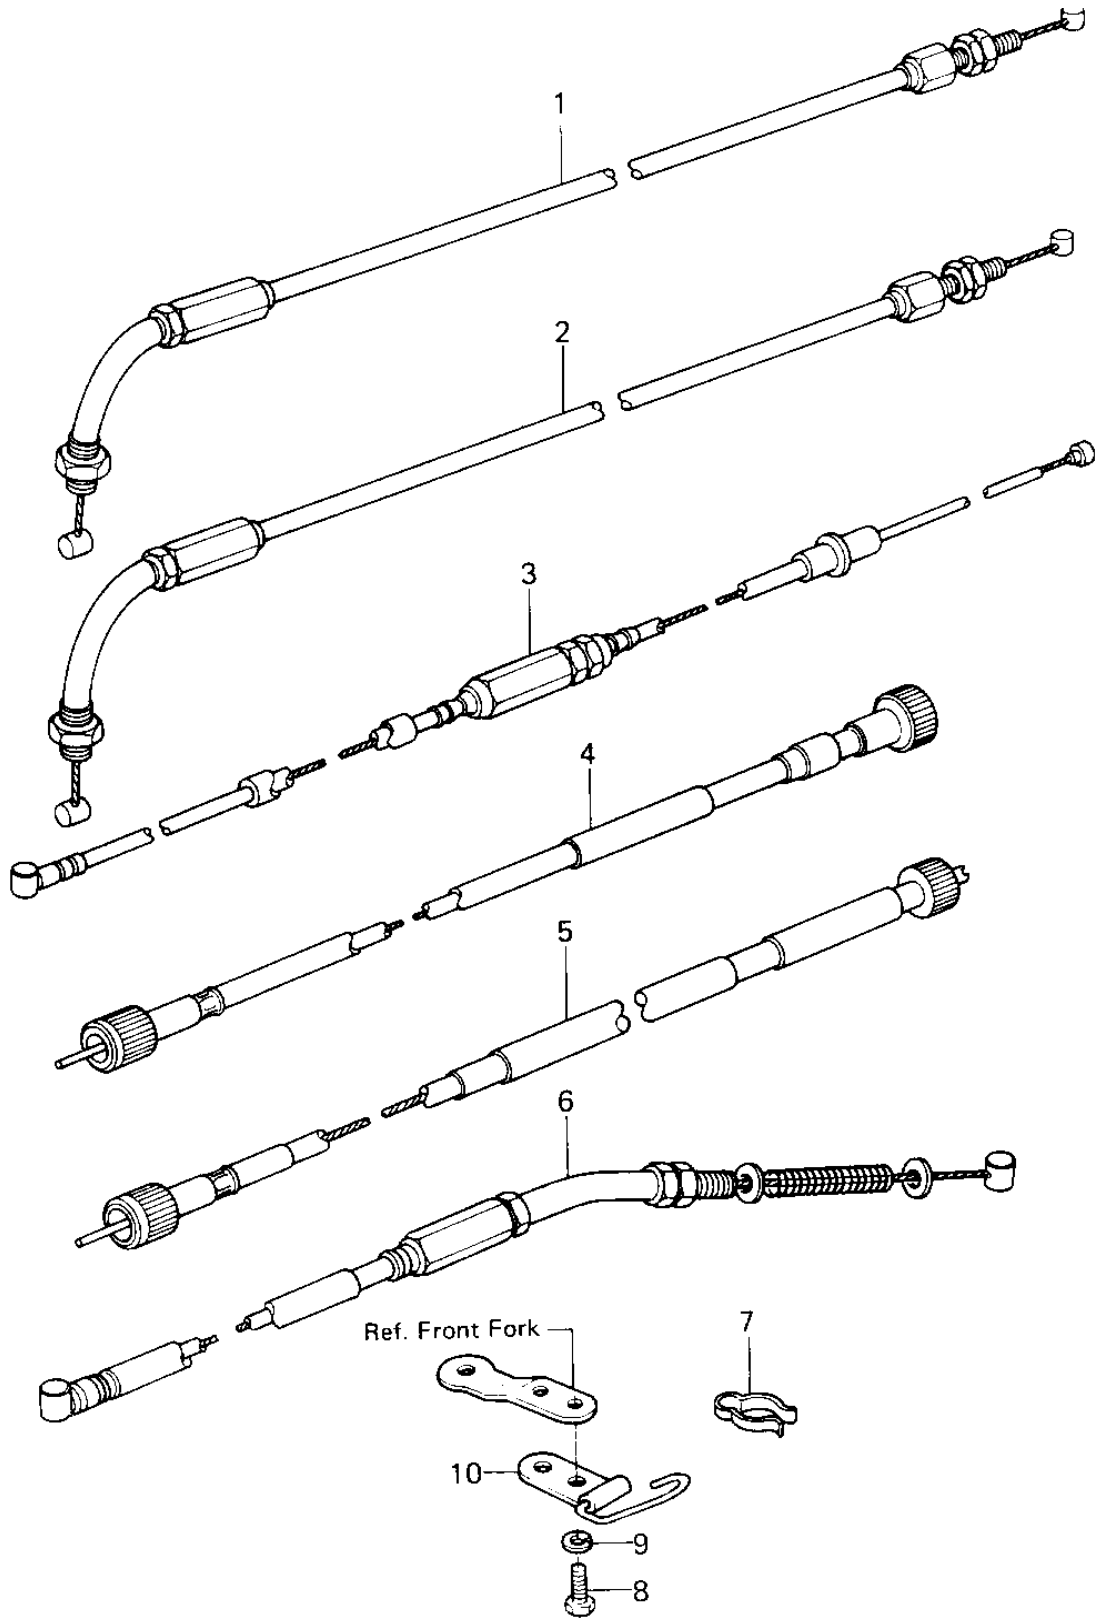

1980 Z1R PARTS DIAGRAM

CABLES ('80 D3)

1980 Z1R PARTS LIST

CABLES ('80 D3)

ITEM NAME	PART NUMBER	QUANTITY
-----------	-------------	----------