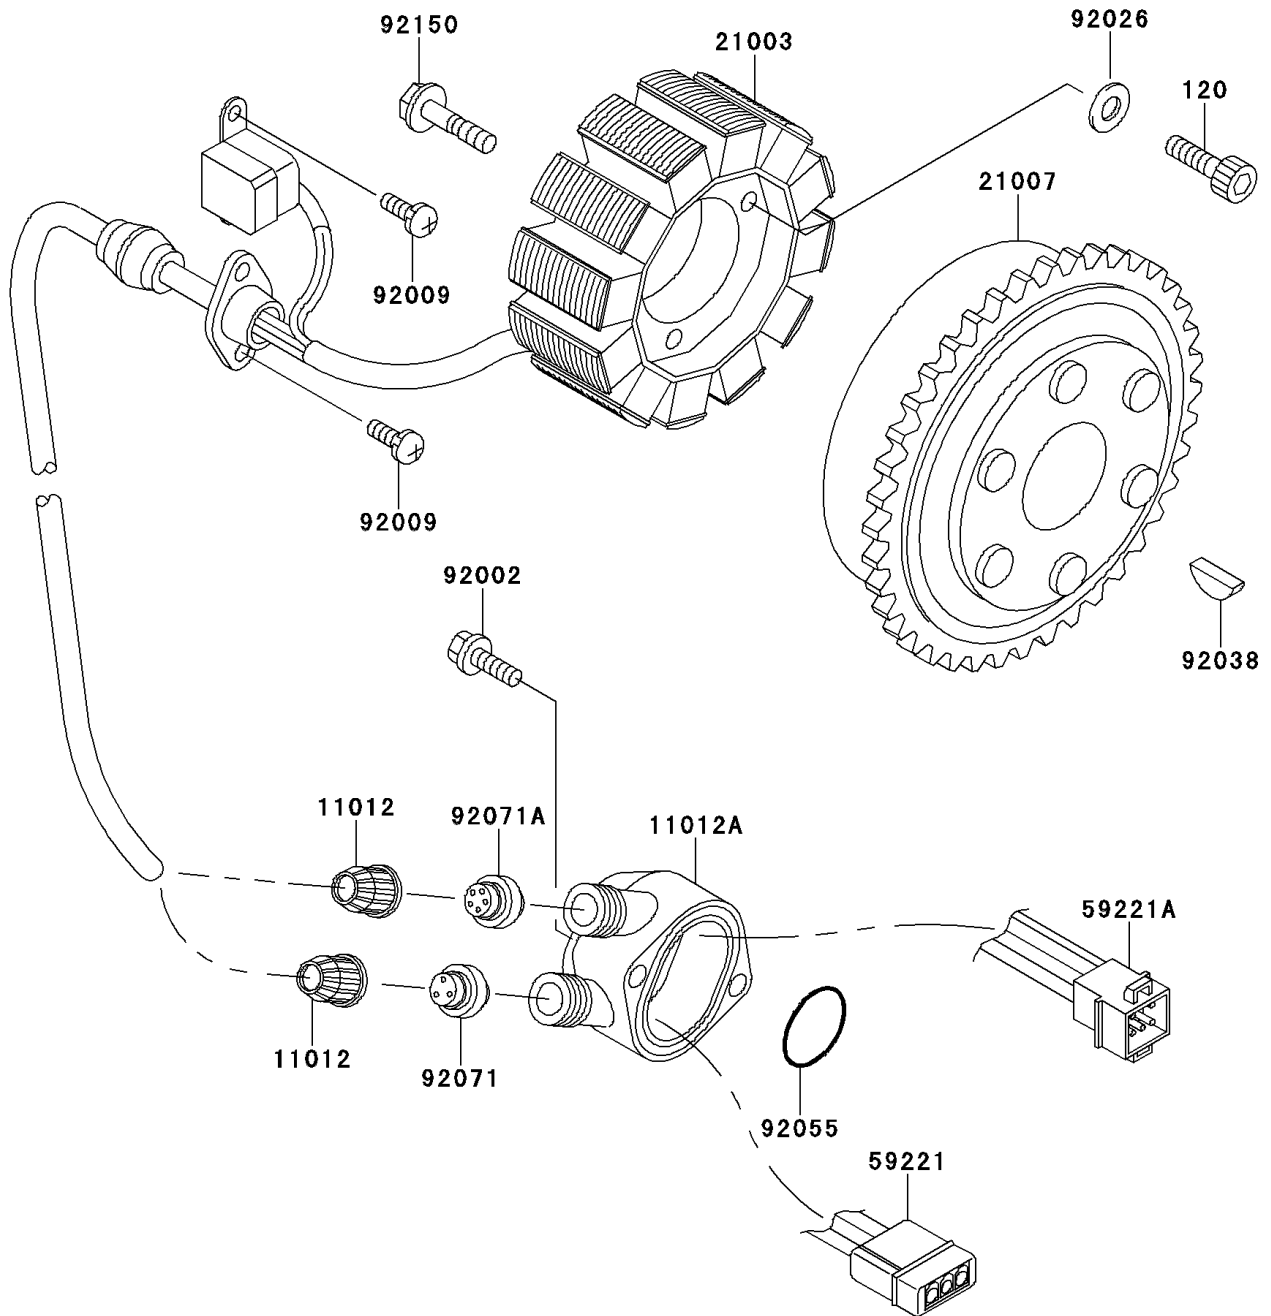

1997 1100 STX PARTS DIAGRAM

Generator

E1810

1997 1100 STX PARTS LIST

Generator

ITEM NAME	PART NUMBER	QUANTITY
BOLT-SOCKET,6X30 (Ref # 120)	120P0630	3
CAP (Ref # 11012)	11012-3005	2
CAP,ELECTRIC CASE (Ref # 11012A)	11012-3761	1
STATOR (Ref # 21003)	21003-3730	1
ROTOR,MAGNETO (Ref # 21007)	21007-3722	1
CONNECTOR-CORD (Ref # 59221)	59221-3703	1
CONNECTOR-CORD (Ref # 59221A)	59221-506	1
BOLT,6X35 (Ref # 92002)	92002-3715	2
SCREW,5X12 (Ref # 92009)	92009-1296	4
SPACER,6.3X12X1.0 (Ref # 92026)	92026-094	3
KEY,WOODRUFF (Ref # 92038)	92038-001	1
RING-O (Ref # 92055)	92055-3706	1
GROMMET (Ref # 92071)	92071-3784	1
GROMMET (Ref # 92071A)	92071-3804	1
BOLT (Ref # 92150)	92150-3843	1