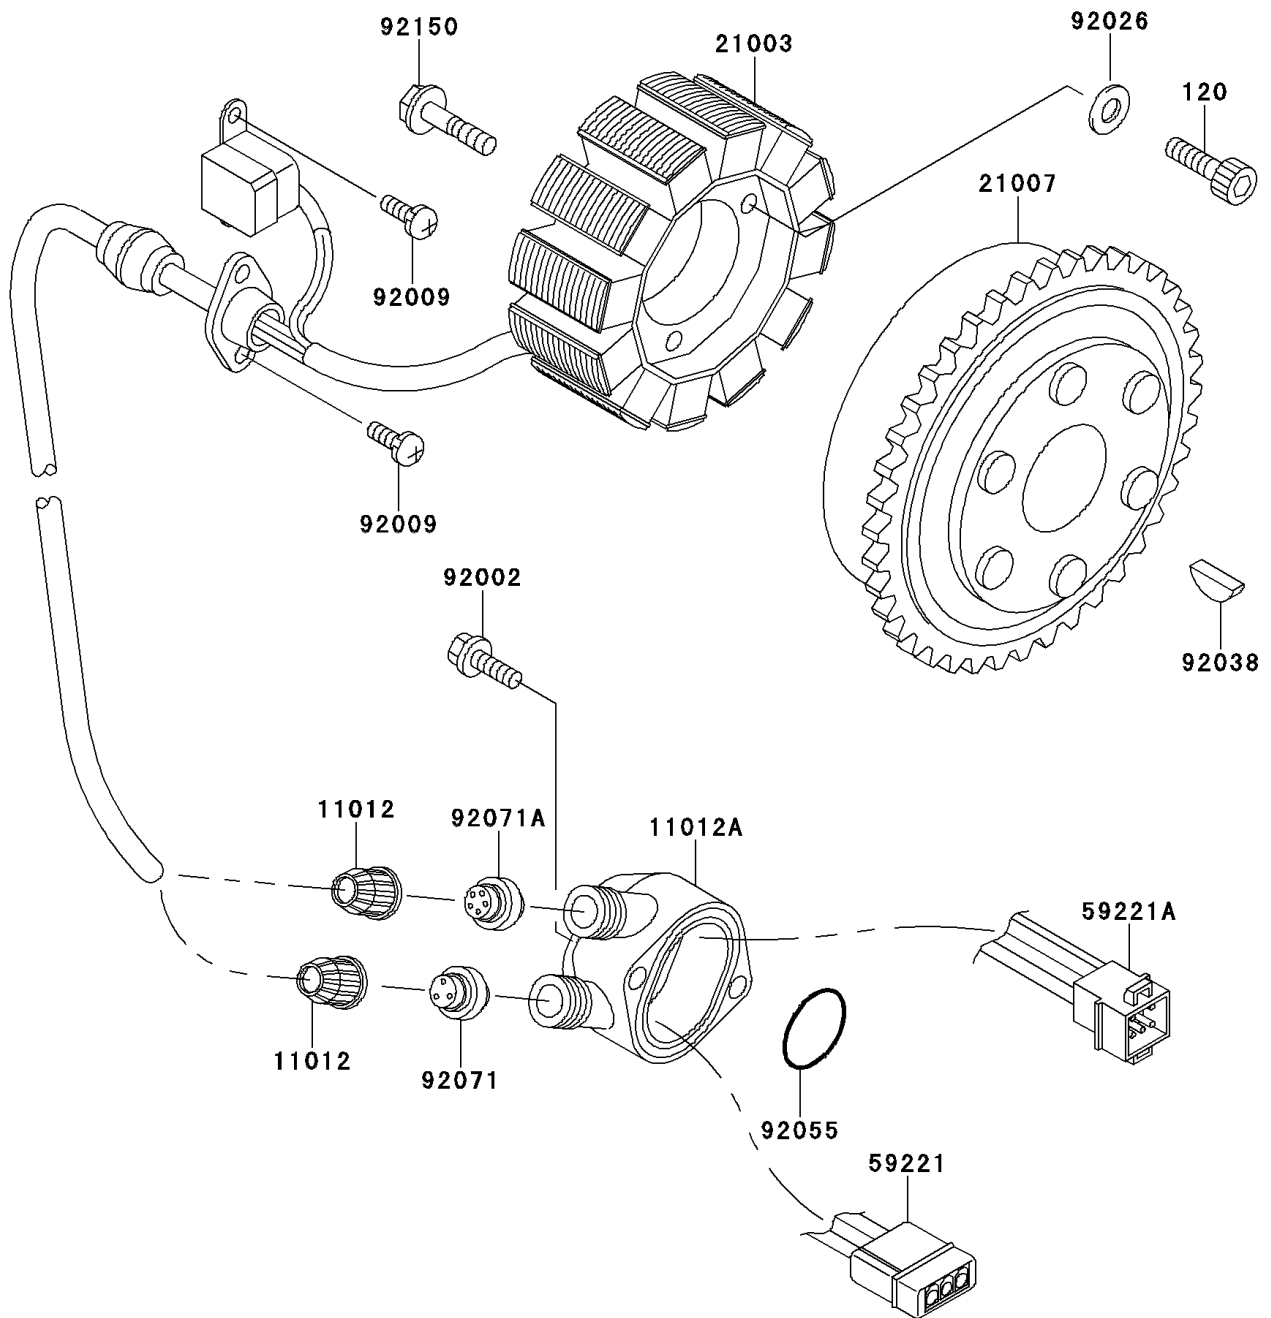

1997 1100 STX PARTS DIAGRAM

Generator

E1810

1997 1100 STX PARTS LIST

Generator

ITEM NAME	PART NUMBER	QUANTITY
BOLT-SOCKET,6X30 (Ref # 120)	120P0630	3
CAP (Ref # 11012)	11012-3005	2
CAP,ELECTRIC CASE (Ref # 11012A)	11012-3761	1
STATOR (Ref # 21003)	21003-3730	1
ROTOR,MAGNETO (Ref # 21007)	21007-3722	1
CONNECTOR-CORD (Ref # 59221)	59221-3703	1
CONNECTOR-CORD (Ref # 59221A)	59221-506	1
BOLT,6X35 (Ref # 92002)	92002-3715	2
SCREW,5X12 (Ref # 92009)	92009-1296	4
SPACER,6.3X12X1.0 (Ref # 92026)	92026-094	3
KEY,WOODRUFF (Ref # 92038)	92038-001	1
RING-O (Ref # 92055)	92055-3706	1
GROMMET (Ref # 92071)	92071-3784	1
GROMMET (Ref # 92071A)	92071-3804	1
BOLT (Ref # 92150)	92150-3843	1