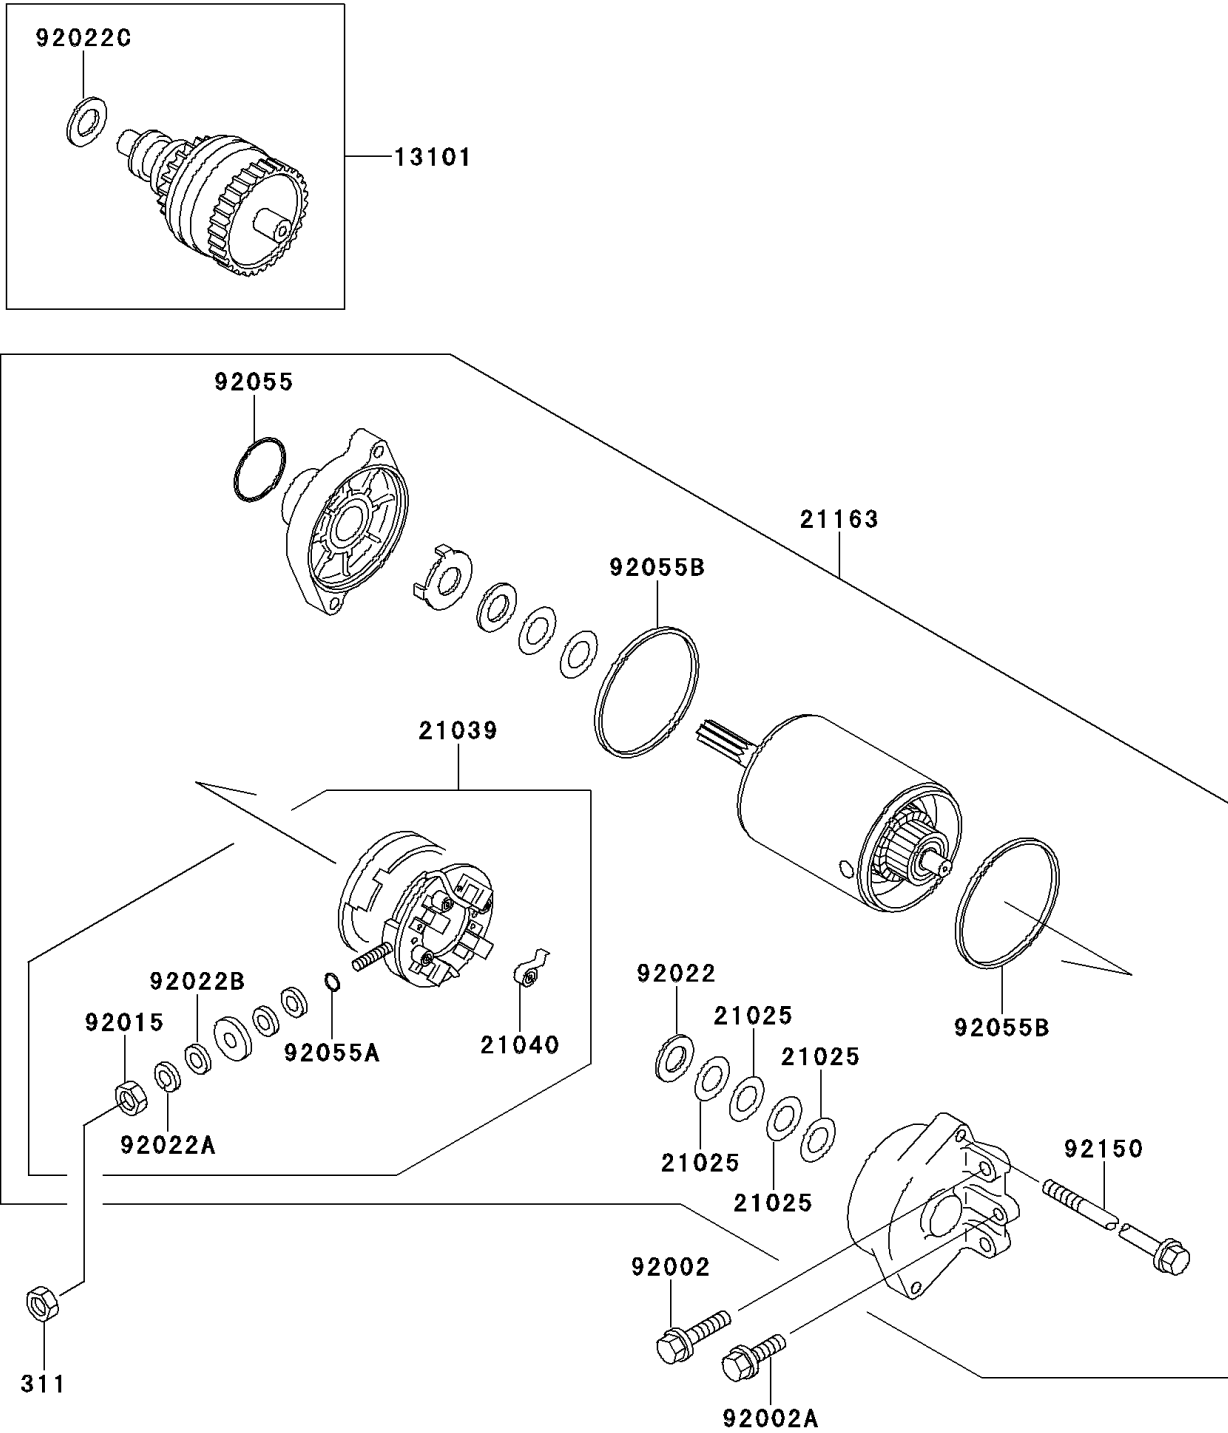

1997 1100 STX PARTS DIAGRAM

Starter Motor

E1840

1997 1100 STX PARTS LIST

Starter Motor

ITEM NAME	PART NUMBER	QUANTITY
NUT-HEX,6MM (Ref # 311)	311R0600	1
GEAR-ASSY (Ref # 13101)	13101-3708	1
WASHER,9.1X18X0.2 (Ref # 21025)	21025-011	4
BRUSH,CARBON (Ref # 21039)	21039-3703	1
SPRING-BRUSH (Ref # 21040)	21040-1055	4
STARTER-ELECTRIC (Ref # 21163)	21163-3709	1
BOLT,6X25 (Ref # 92002)	92002-3714	2
BOLT,6X12 (Ref # 92002A)	92002-3763	1
NUT,6MM (Ref # 92015)	92015-3710	1
WASHER,9.1X18X0.8 (Ref # 92022)	92022-1132	1
WASHER,6MM (Ref # 92022A)	92022-3711	1
WASHER,6MM (Ref # 92022B)	92022-3713	1
WASHER,12X24X1.0 (Ref # 92022C)	92022-3731	1
RING-O (Ref # 92055)	92055-1276	1
RING-O,4.5X2.0 (Ref # 92055A)	92055-1370	1
RING-O,STARTER MOTOR (Ref # 92055B)	92055-1381	2
BOLT (Ref # 92150)	92150-3772	2