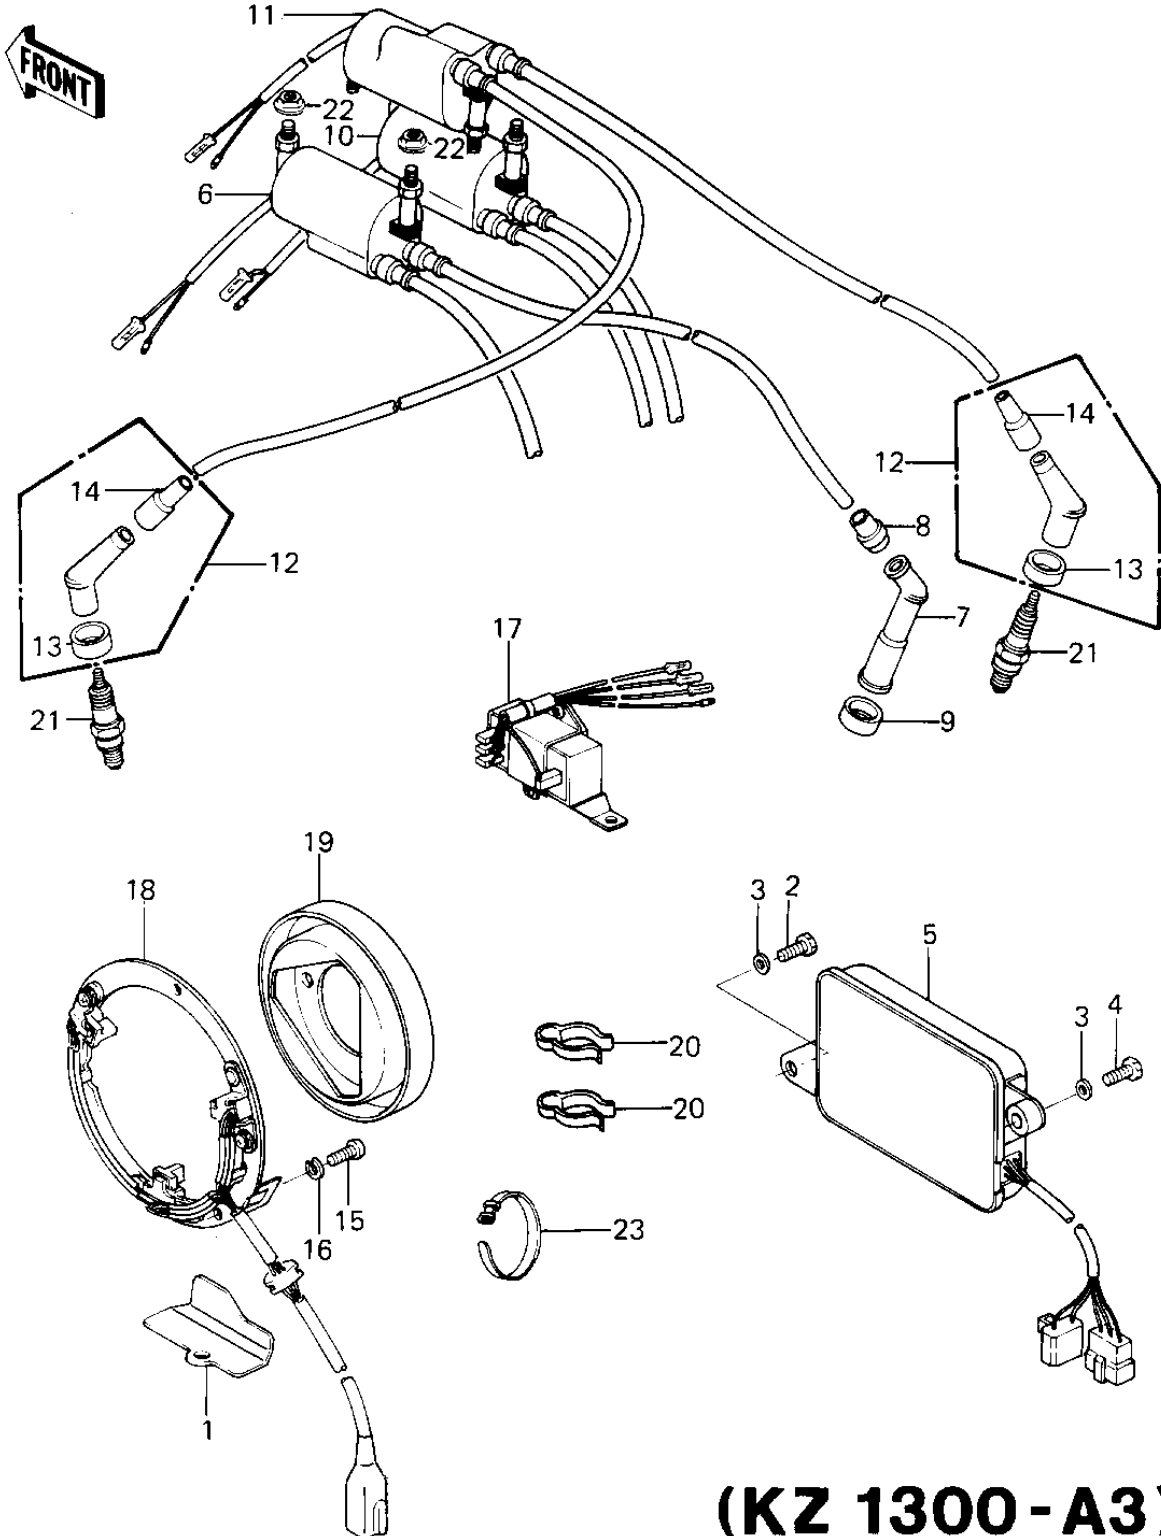

1979 KZ1300-A1 PARTS DIAGRAM

IGNITION (KZ1300-A3)

(KZ 1300-A3)

1979 KZ1300-A1 PARTS LIST

IGNITION (KZ1300-A3)

ITEM NAME	PART NUMBER	QUANTITY
COVER,LEAD WIRE (Ref # 1)	14025-1273	1
BOLT,6X10 (Ref # 2)	112G0610	1
WASHER PLAIN 6MM (Ref # 3)	411B0600	2
BOLT 6X22 (Ref # 4)	112B0622	1
IGNITER (Ref # 5)	21119-1023	1
COIL,IGNITION,#2.5 (Ref # 6)	21121-1018	1
CAP-SPARK PLUG (Ref # 7)	21130-1010	4
GROMMET,HIGH TENSION (Ref # 8)	21131-005	4
GROMMET,PLUG CAP (Ref # 9)	21131-006	4
COIL,IGNITION,#3.4 (Ref # 10)	21121-1019	1
COIL,IGNITION,#1.6 (Ref # 11)	21121-1017	1
CAP SPARK PLUG (Ref # 12)	21160-1014	2
GROMMET-PLUG CAP,A (Ref # 13)	21131-004	2
GROMMET,SPARK PLG CAP (Ref # 14)	21132-005	2
SCREW PAN HEAD 5X12 (Ref # 15)	220B0512	3
WASHER SPRING 5MM (Ref # 16)	461F0500	3
RESISTOR,IGNITIN,COIL (Ref # 17)	28018-1014	1
COIL-PULSING (Ref # 18)	59026-1014	1
ROTOR,PULSING COIL (Ref # 19)	21007-1035	1
CLAMP,CABLE (Ref # 20)	92037-093	2
SPARK PLUG BP6ES (Ref # 21)	BP6ES	6
SPARK PLUG BP7ES (Ref # 21)	BP7ES	6
SPARK PLUG BP7ES (Ref # 21)	BP7ES	6
NUT-6MM (Ref # 22)	92015-1078	6
BAND-RUBBER (Ref # 23)	92072-035	1