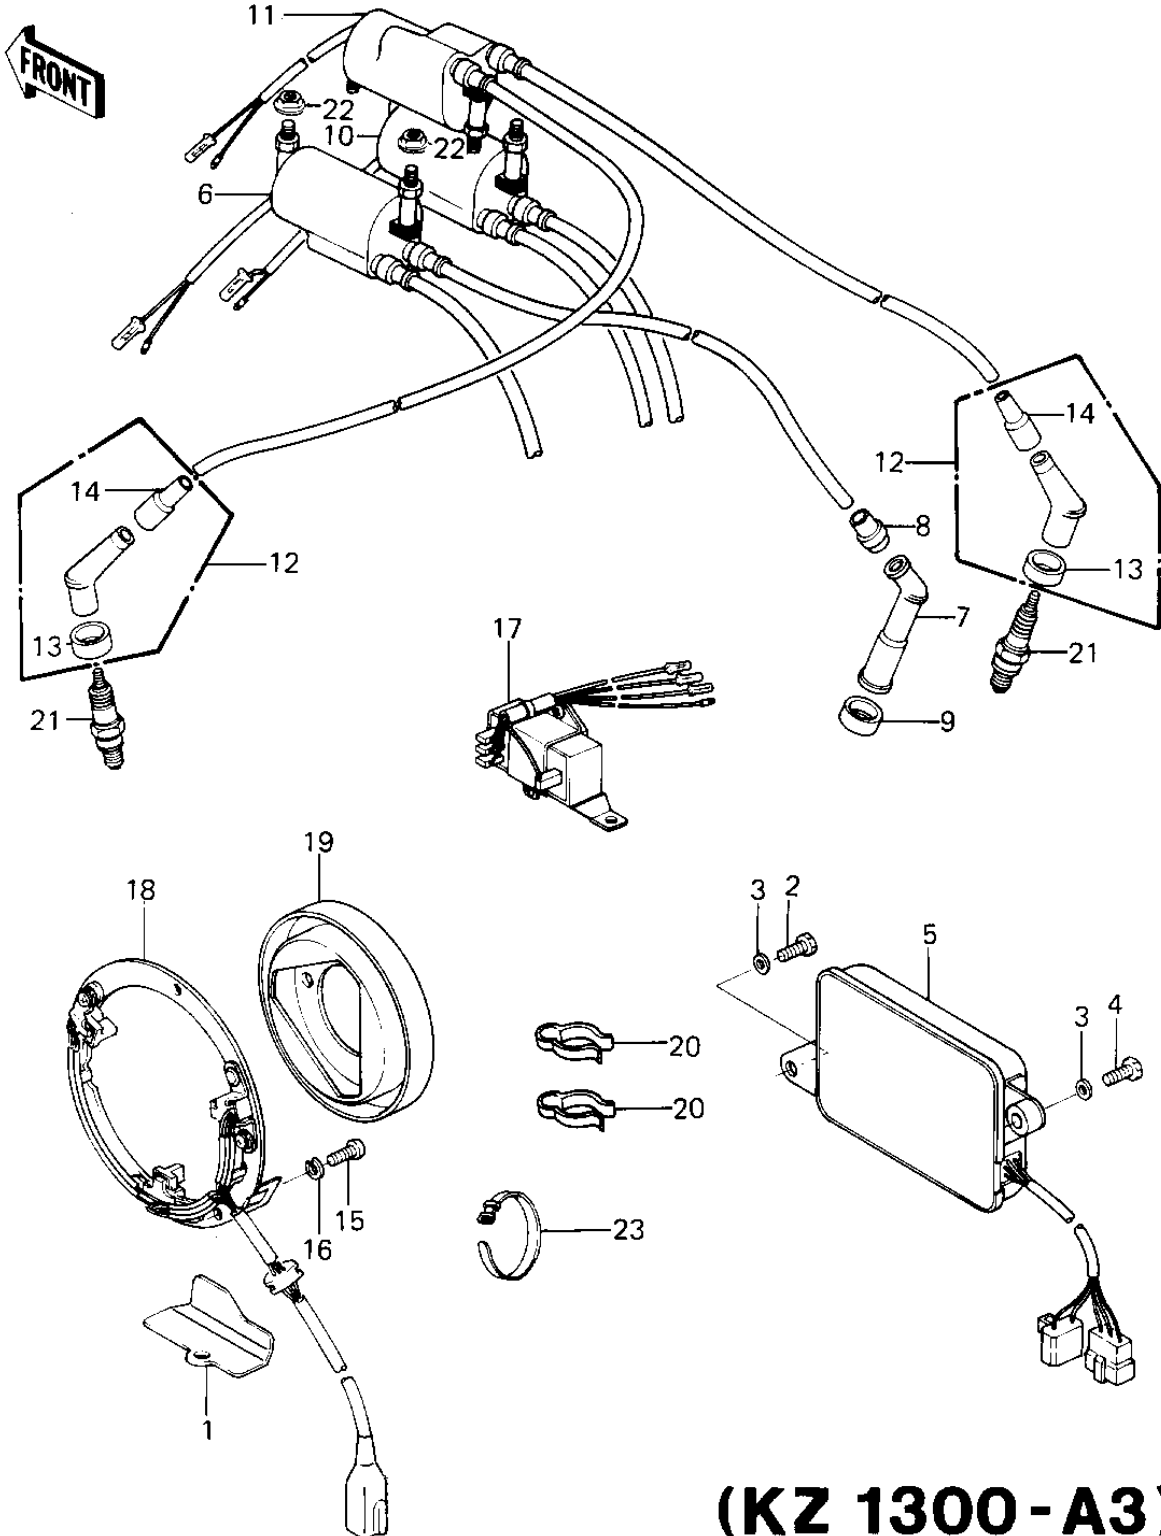

# 1979 KZ1300-A1 PARTS DIAGRAM

IGNITION (KZ1300-A3)

**(KZ 1300-A3)**

# 1979 KZ1300-A1 PARTS LIST

## IGNITION (KZ1300-A3)

ITEM NAME	PART NUMBER	QUANTITY
COVER,LEAD WIRE (Ref # 1)	14025-1273	1
BOLT,6X10 (Ref # 2)	112G0610	1
WASHER PLAIN 6MM (Ref # 3)	411B0600	2
BOLT 6X22 (Ref # 4)	112B0622	1
IGNITER (Ref # 5)	21119-1023	1
COIL,IGNITION,#2.5 (Ref # 6)	21121-1018	1
CAP-SPARK PLUG (Ref # 7)	21130-1010	4
GROMMET,HIGH TENSION (Ref # 8)	21131-005	4
GROMMET,PLUG CAP (Ref # 9)	21131-006	4
COIL,IGNITION,#3.4 (Ref # 10)	21121-1019	1
COIL,IGNITION,#1.6 (Ref # 11)	21121-1017	1
CAP SPARK PLUG (Ref # 12)	21160-1014	2
GROMMET-PLUG CAP,A (Ref # 13)	21131-004	2
GROMMET,SPARK PLG CAP (Ref # 14)	21132-005	2
SCREW PAN HEAD 5X12 (Ref # 15)	220B0512	3
WASHER SPRING 5MM (Ref # 16)	461F0500	3
RESISTOR,IGNITIN,COIL (Ref # 17)	28018-1014	1
COIL-PULSING (Ref # 18)	59026-1014	1
ROTOR,PULSING COIL (Ref # 19)	21007-1035	1
CLAMP,CABLE (Ref # 20)	92037-093	2
SPARK PLUG BP6ES (Ref # 21)	BP6ES	6
SPARK PLUG BP7ES (Ref # 21)	BP7ES	6
SPARK PLUG BP7ES (Ref # 21)	BP7ES	6
NUT-6MM (Ref # 22)	92015-1078	6
BAND-RUBBER (Ref # 23)	92072-035	1