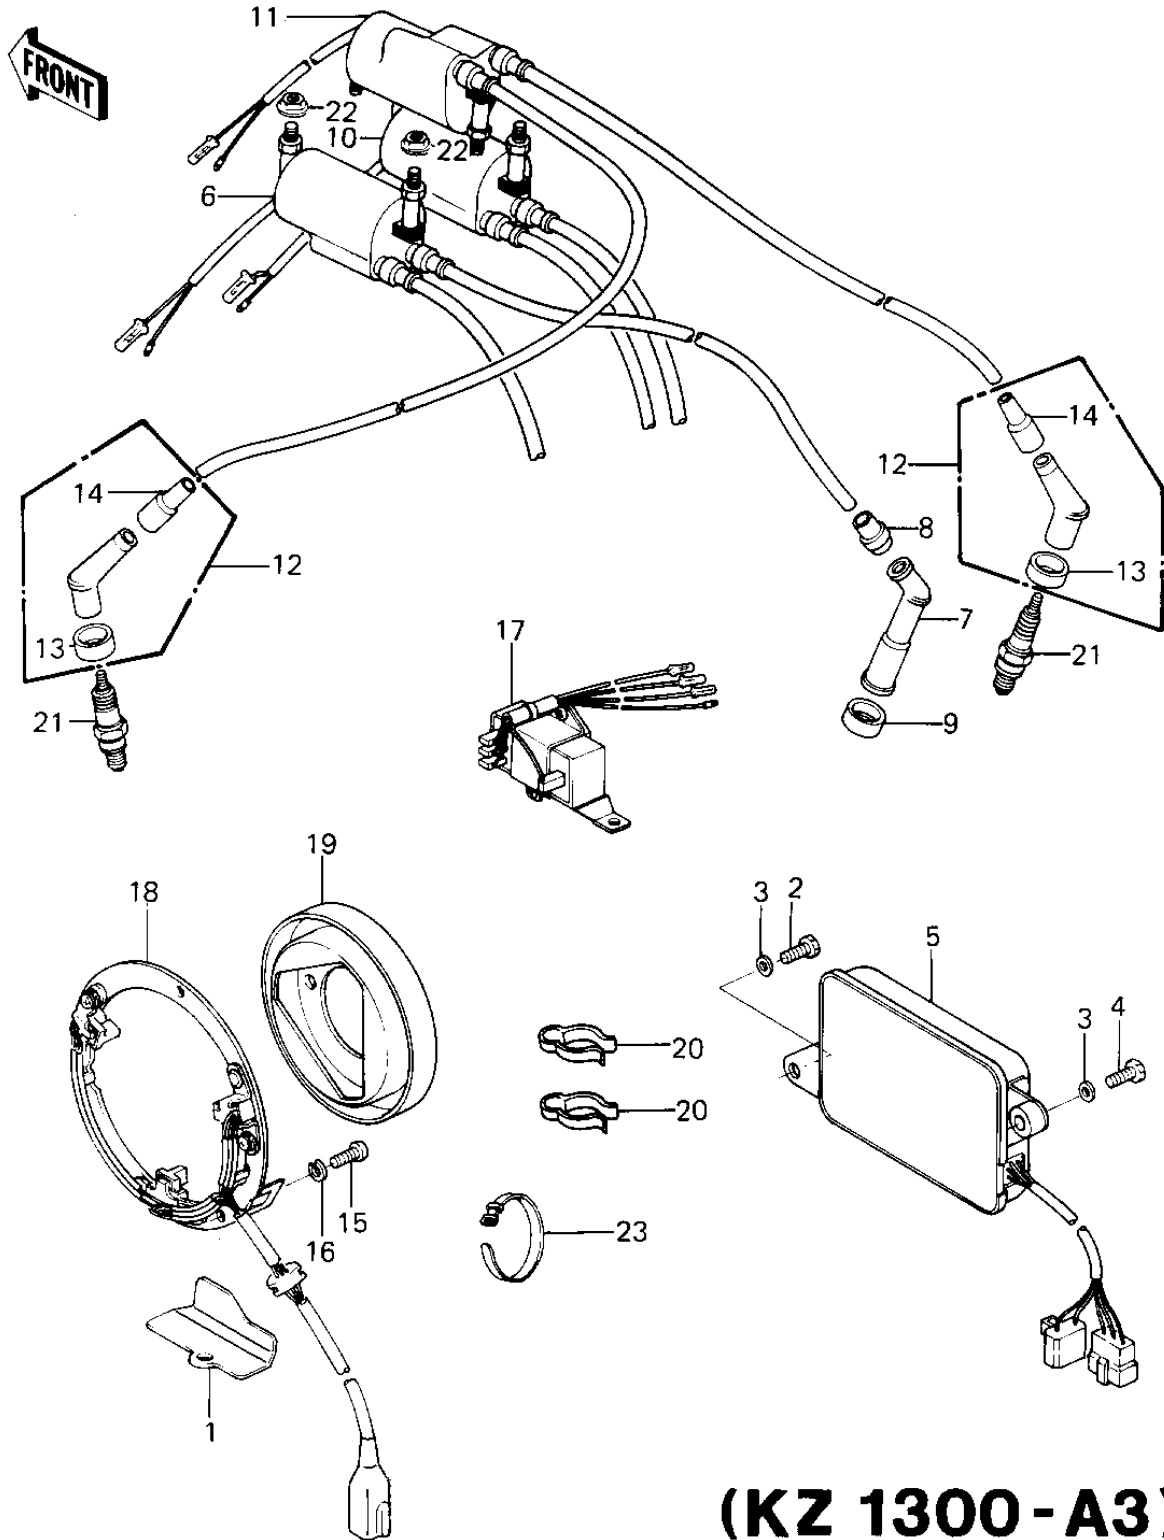

1980 KZ1300-A2 PARTS DIAGRAM

IGNITION (KZ1300-A3)

(KZ 1300 - A3)

1980 KZ1300-A2 PARTS LIST

IGNITION (KZ1300-A3)

ITEM NAME	PART NUMBER	QUANTITY
COVER,LEAD WIRE (Ref # 1)	14025-1273	1
BOLT,6X10 (Ref # 2)	112G0610	1
WASHER PLAIN 6MM (Ref # 3)	411B0600	2
BOLT 6X22 (Ref # 4)	112B0622	1
IGNITER (Ref # 5)	21119-1023	1
COIL,IGNITION,#2.5 (Ref # 6)	21121-1018	1
CAP-SPARK PLUG (Ref # 7)	21130-1010	4
GROMMET,HIGH TENSION (Ref # 8)	21131-005	4
GROMMET,PLUG CAP (Ref # 9)	21131-006	4
COIL,IGNITION,#3.4 (Ref # 10)	21121-1019	1
COIL,IGNITION,#1.6 (Ref # 11)	21121-1017	1
CAP SPARK PLUG (Ref # 12)	21160-1014	2
GROMMET-PLUG CAP,A (Ref # 13)	21131-004	2
GROMMET,SPARK PLG CAP (Ref # 14)	21132-005	2
SCREW PAN HEAD 5X12 (Ref # 15)	220B0512	3
WASHER SPRING 5MM (Ref # 16)	461F0500	3
RESISTOR,IGNITIN,COIL (Ref # 17)	28018-1014	1
COIL-PULSING (Ref # 18)	59026-1014	1
ROTOR,PULSING COIL (Ref # 19)	21007-1035	1
CLAMP,CABLE (Ref # 20)	92037-093	2
SPARK PLUG BPR6ES (Ref # 21)	BPR6ES	6
SPARK PLUG BPR6ES (Ref # 21)	BPR6ES	6
SPARK PLUG BPR7ES (Ref # 21)	BPR7ES	6
SPARK PLUG BPR7ES (Ref # 21)	BPR7ES	6
NUT-6MM (Ref # 22)	92015-1078	6
BAND-RUBBER (Ref # 23)	92072-035	1