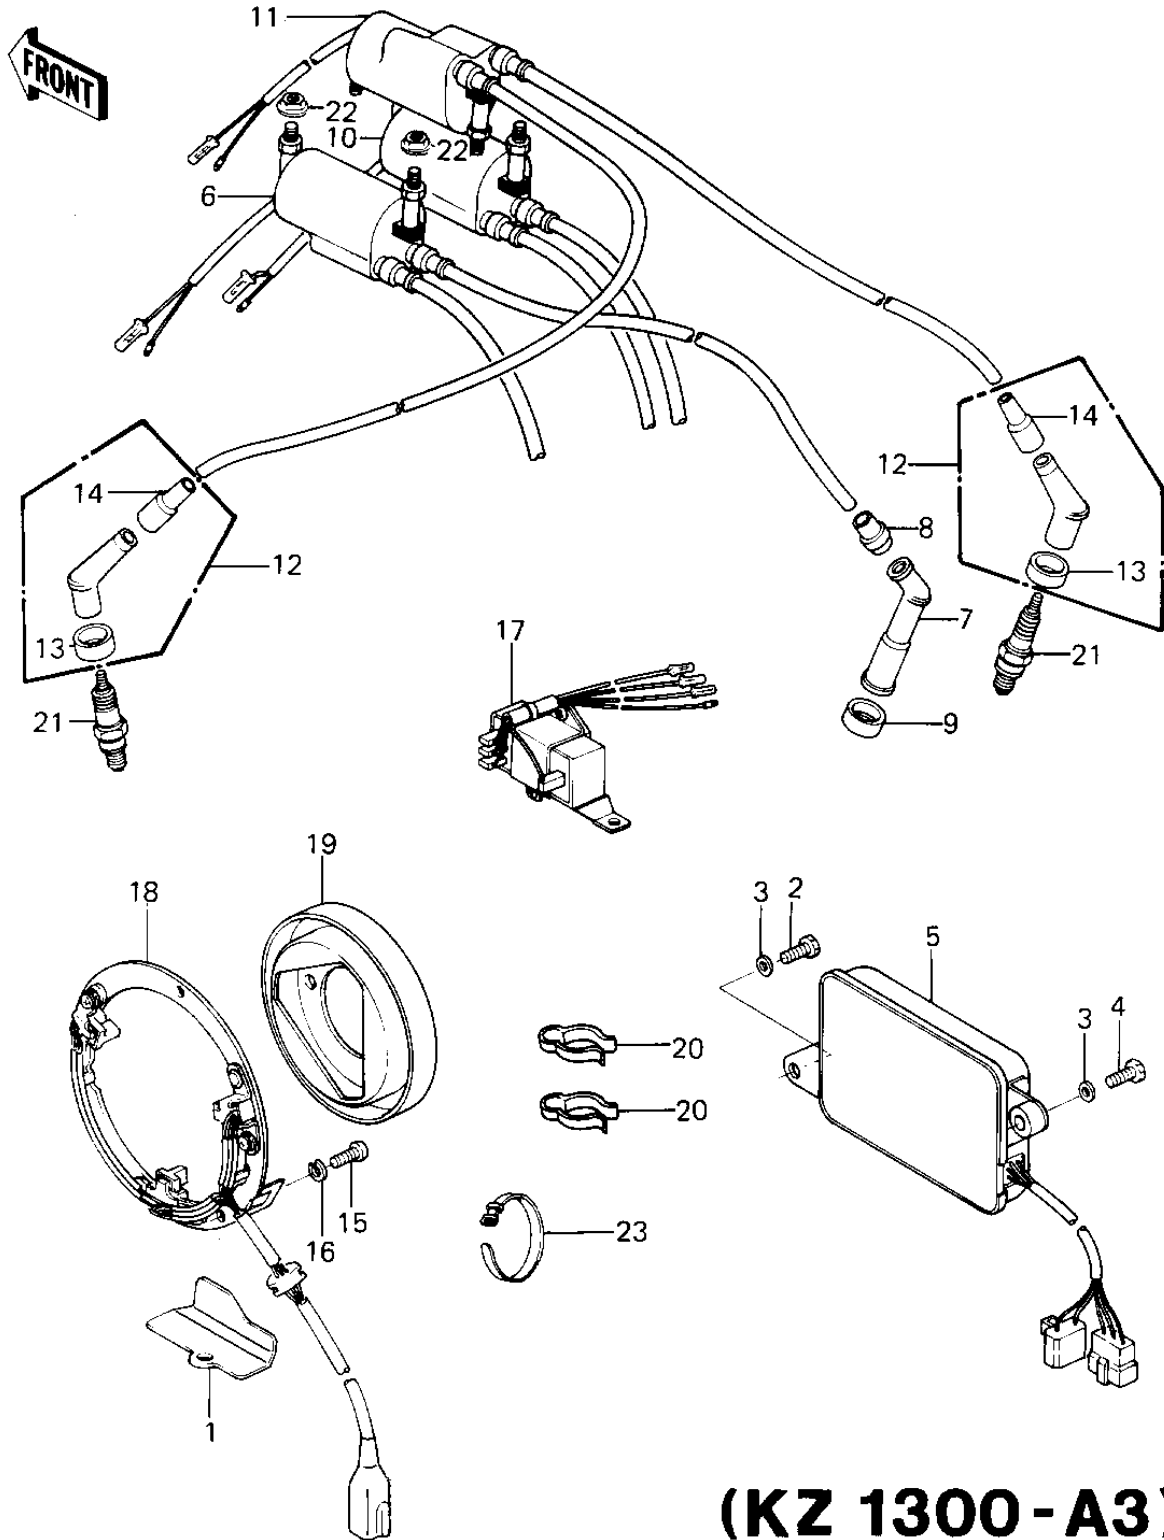

1981 KZ1300-A3 PARTS DIAGRAM

IGNITION (KZ1300-A3)

(KZ 1300-A3)

1981 KZ1300-A3 PARTS LIST

IGNITION (KZ1300-A3)

ITEM NAME	PART NUMBER	QUANTITY
COVER,LEAD WIRE (Ref # 1)	14025-1273	1
BOLT,6X10 (Ref # 2)	112G0610	1
WASHER PLAIN 6MM (Ref # 3)	411B0600	2
BOLT 6X22 (Ref # 4)	112B0622	1
IGNITER (Ref # 5)	21119-1023	1
COIL,IGNITION,#2.5 (Ref # 6)	21121-1018	1
CAP-SPARK PLUG (Ref # 7)	21130-1010	4
GROMMET,HIGH TENSION (Ref # 8)	21131-005	4
GROMMET,PLUG CAP (Ref # 9)	21131-006	4
COIL,IGNITION,#3.4 (Ref # 10)	21121-1019	1
COIL,IGNITION,#1.6 (Ref # 11)	21121-1017	1
CAP SPARK PLUG (Ref # 12)	21160-1014	2
GROMMET-PLUG CAP,A (Ref # 13)	21131-004	2
GROMMET,SPARK PLG CAP (Ref # 14)	21132-005	2
SCREW PAN HEAD 5X12 (Ref # 15)	220B0512	3
WASHER SPRING 5MM (Ref # 16)	461F0500	3
RESISTOR,IGNITIN,COIL (Ref # 17)	28018-1014	1
COIL-PULSING (Ref # 18)	59026-1014	1
ROTOR,PULSING COIL (Ref # 19)	21007-1035	1
CLAMP,CABLE (Ref # 20)	92037-093	2
SPARK PLUG BP6ES (Ref # 21)	BP6ES	6
SPARK PLUG BP7ES (Ref # 21)	BP7ES	6
SPARK PLUG BP7ES (Ref # 21)	BP7ES	6
NUT-6MM (Ref # 22)	92015-1078	6
BAND-RUBBER (Ref # 23)	92072-035	1