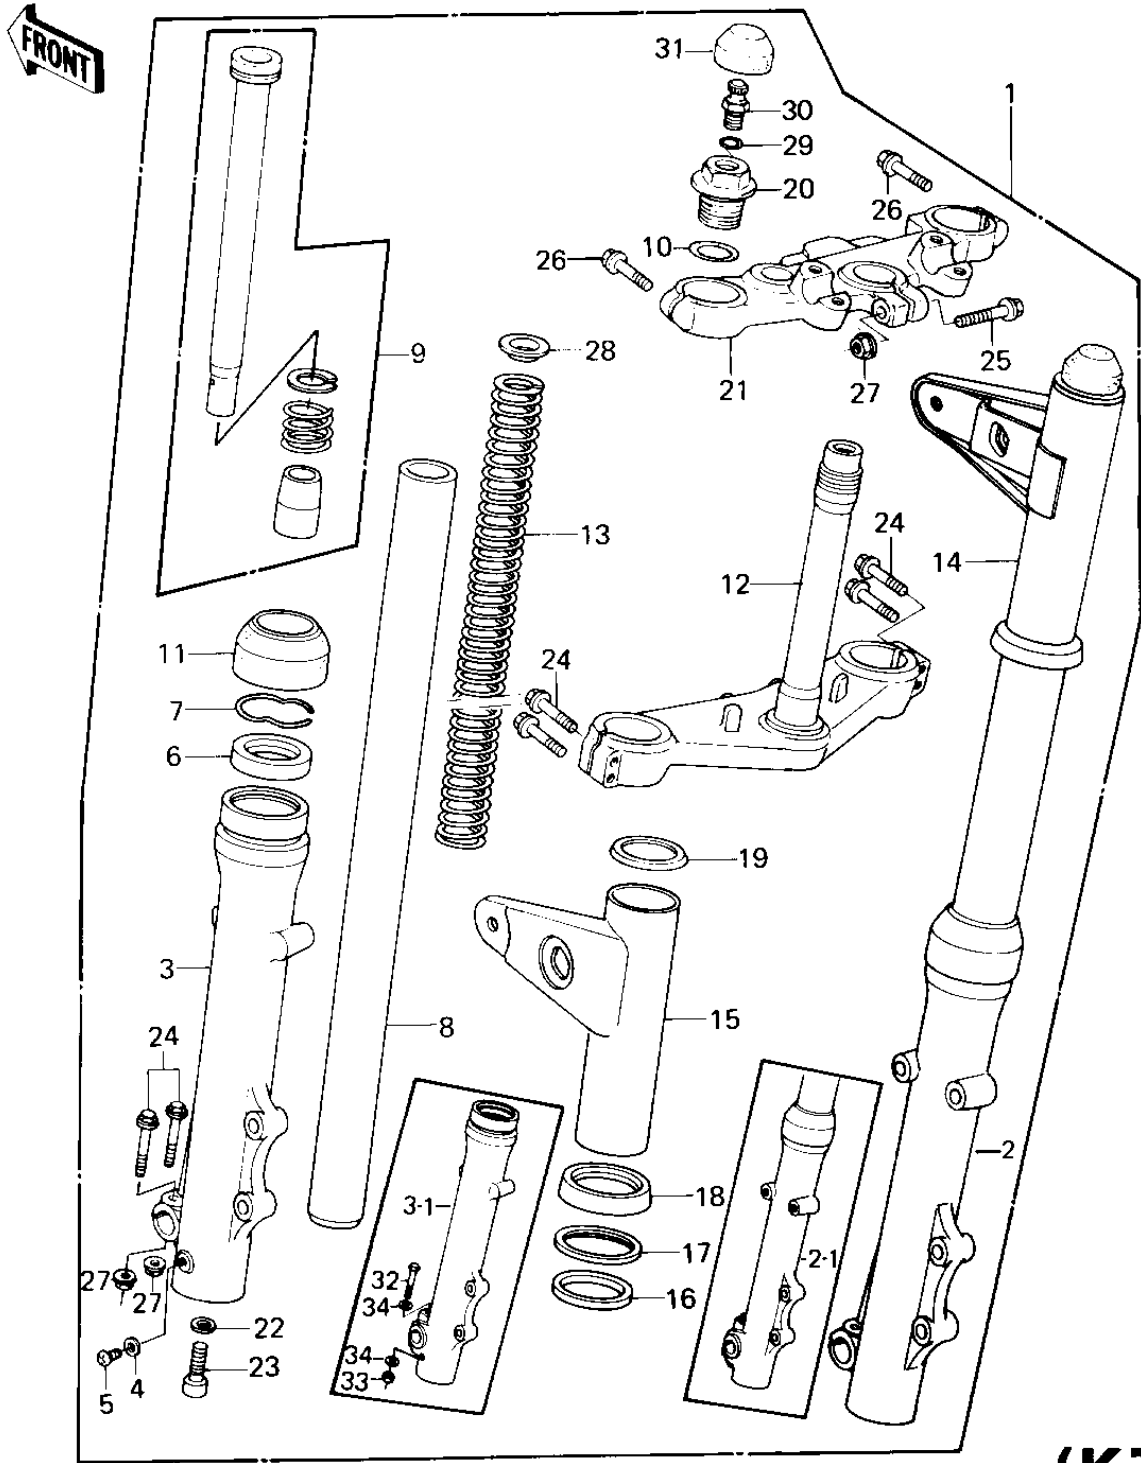

1981 KZ1300-A3 PARTS DIAGRAM

FRONT FORK (KZ1300-A1/A2)

(KZ

1981 KZ1300-A3 PARTS LIST

FRONT FORK (KZ1300-A1/A2)

ITEM NAME	PART NUMBER	QUANTITY
FORK-FRONT (Ref # 1)	44001-1227	1
FORK-FRONT (Ref # 1)	44001-1227	1
TUBE,RH,FORK OUTER (Ref # 2)	44006-1022	1
TUBE,RH,FORK OUTER (Ref # 2-1)	44006-1043	1
TUBE,LH,FORK OUTER (Ref # 3)	44005-1022	1
TUBE,LH,FORK OUTER (Ref # 3-1)	44005-1043	1
GASKET FORK DRAIN PLG (Ref # 4)	44045-002	2
SCREW PAN HEAD 4X8 (Ref # 5)	220B0408	2
OIL SEAL (Ref # 6)	92049-1043	2
CIRCLIP (Ref # 7)	92033-1036	2
TUBE,FORK INNER (Ref # 8)	44013-1019	2
CYLINDER-FORK (Ref # 9)	44022-1029	2
"O" RING,FORK TOP CAP (Ref # 10)	92055-1050	2
DUST SHIELD,FORK (Ref # 11)	92093-1023	2
STEM,STEERING (Ref # 12)	44037-1016	1
SPRING,FORK (Ref # 13)	44026-1028	2
COVER,R.H,FORK (Ref # 14)	44033-1036	1
COVER,L.H,FORK (Ref # 15)	44033-1037	1
DAMPER,FORK COVER (Ref # 16)	92075-1155	2
GUIDE,FORK COVER DMPE (Ref # 17)	13169-1154	2
GUIDE,FORK COVER,LOWE (Ref # 18)	13169-1163	2
GUIDE,FORK COVER,UPER (Ref # 19)	13169-1164	2
CAP,FORK TOP (Ref # 20)	44029-1008	2
HEAD,STEERING STEM (Ref # 21)	44039-1013	1
GASKET,FORK CYLINDER (Ref # 22)	11009-1127	2
BOLT,FORK CYLINDER (Ref # 23)	92001-1186	2
BOLT,8X40 (Ref # 24)	92001-1188	8
BOLT,8X40 (Ref # 24)	92001-1188	4
BOLT,HEX HEAD,8X53 (Ref # 25)	92001-1060	1

1981 KZ1300-A3 PARTS LIST

FRONT FORK (KZ1300-A1/A2)

ITEM NAME	PART NUMBER	QUANTITY
BOLT,10X45 (Ref # 26)	92001-1189	2
NUT,8M/M (Ref # 27)	44007-1002	5
NUT,8M/M (Ref # 27)	44007-1002	1
GUIDE,FORK SPRING (Ref # 28)	44028-1003	2
"O" RING,AIR VALVE (Ref # 29)	92055-1018	2
VALVE ASSY,AIR (Ref # 30)	16126-1003	2
CAP,RUBBER,FORK TOP (Ref # 31)	44029-1009	2
BOLT,HEX HEAD,8X55 (Ref # 32)	114G0855	2
NUT,LOCK,8MM (Ref # 33)	92015-1124	2
WASHER PLAIN 8MM (Ref # 34)	410B0800	4