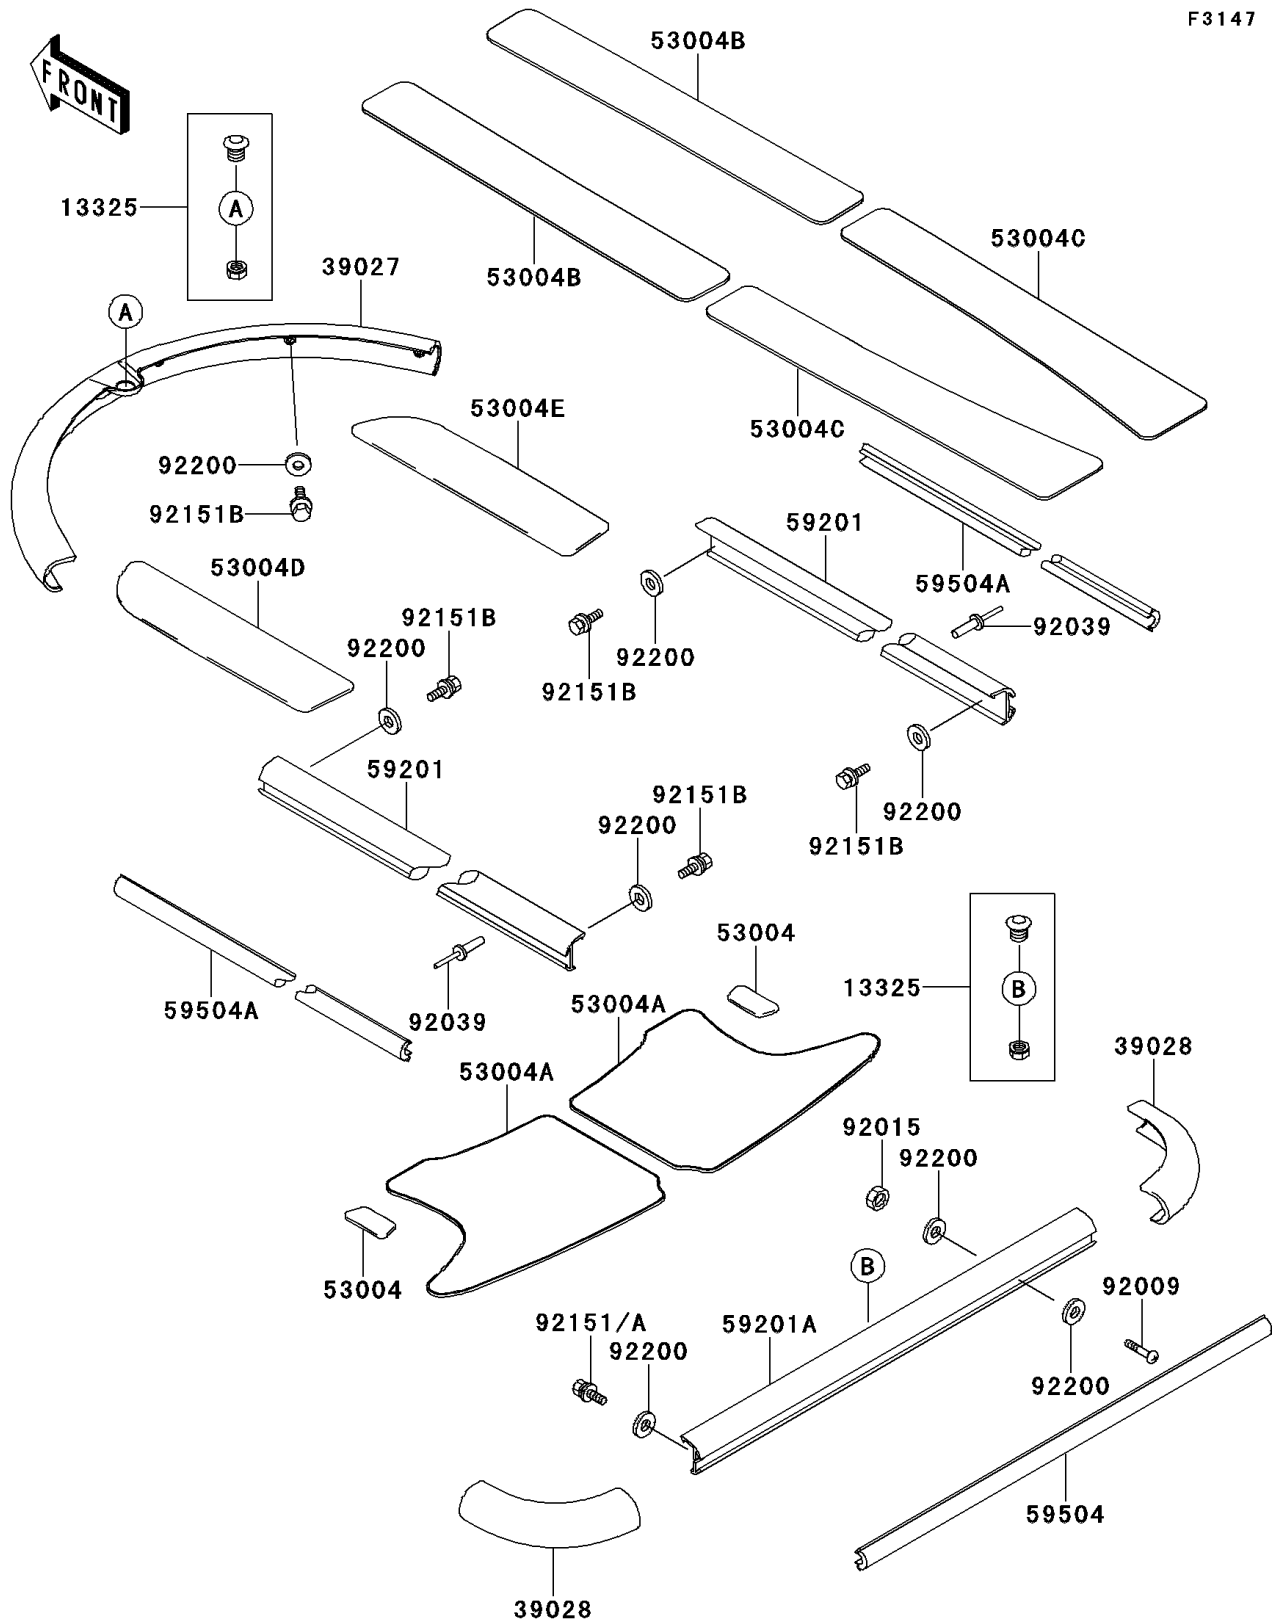

1997 1100 STX PARTS DIAGRAM

Pads

F3147

1997 1100 STX PARTS LIST

Pads

ITEM NAME	PART NUMBER	QUANTITY
BUSHING-ASSY,BLACK (Ref # 13325)	13325-3701	2
BUMPER-FRONT,F.BLACK (Ref # 39027)	39027-3735-6Z	1
BUMPER-REAR,CORNER,F.BLACK (Ref # 39028)	39028-3738-6Z	2
MAT,FLOOR,RR,F.RED (Ref # 53004)	53004-3777-6L	2
MAT,DECK,RR,S.GRAY (Ref # 53004A)	53004-3778-RG	2
MAT,FLOOR,LH,S.GRAY (Ref # 53004B)	53004-3781-RG	2
MAT,FLOOR,RH,S.GRAY (Ref # 53004C)	53004-3782-RG	2
MAT,DECK,FR,LH,F.RED (Ref # 53004D)	53004-3783-6L	1
MAT,DECK,FR,RH,F.RED (Ref # 53004E)	53004-3784-6L	1
BUMPER,SIDE,F.BLACK (Ref # 59201)	59201-3762-6Z	2
BUMPER,RR,F.BLACK (Ref # 59201A)	59201-3763-6Z	1
INSERT-BOAT FENDER,RR,F.BLACK (Ref # 59504)	59504-3716-6Z	1
INSERT-BOAT FENDER,SIDE,BLACK (Ref # 59504A)	59504-3718-6Z	2
SCREW,5X30 (Ref # 92009)	92009-3834	4
NUT (Ref # 92015)	92015-3798	4
RIVET (Ref # 92039)	92039-3747	26
BOLT,5X20 (Ref # 92151)	92151-3717	AR
BOLT,5X20 (Ref # 92151A)	92151-3717	2
BOLT,5X25 (Ref # 92151B)	92151-3718	8
WASHER,5.9X16X1.5 (Ref # 92200)	92200-3714	18