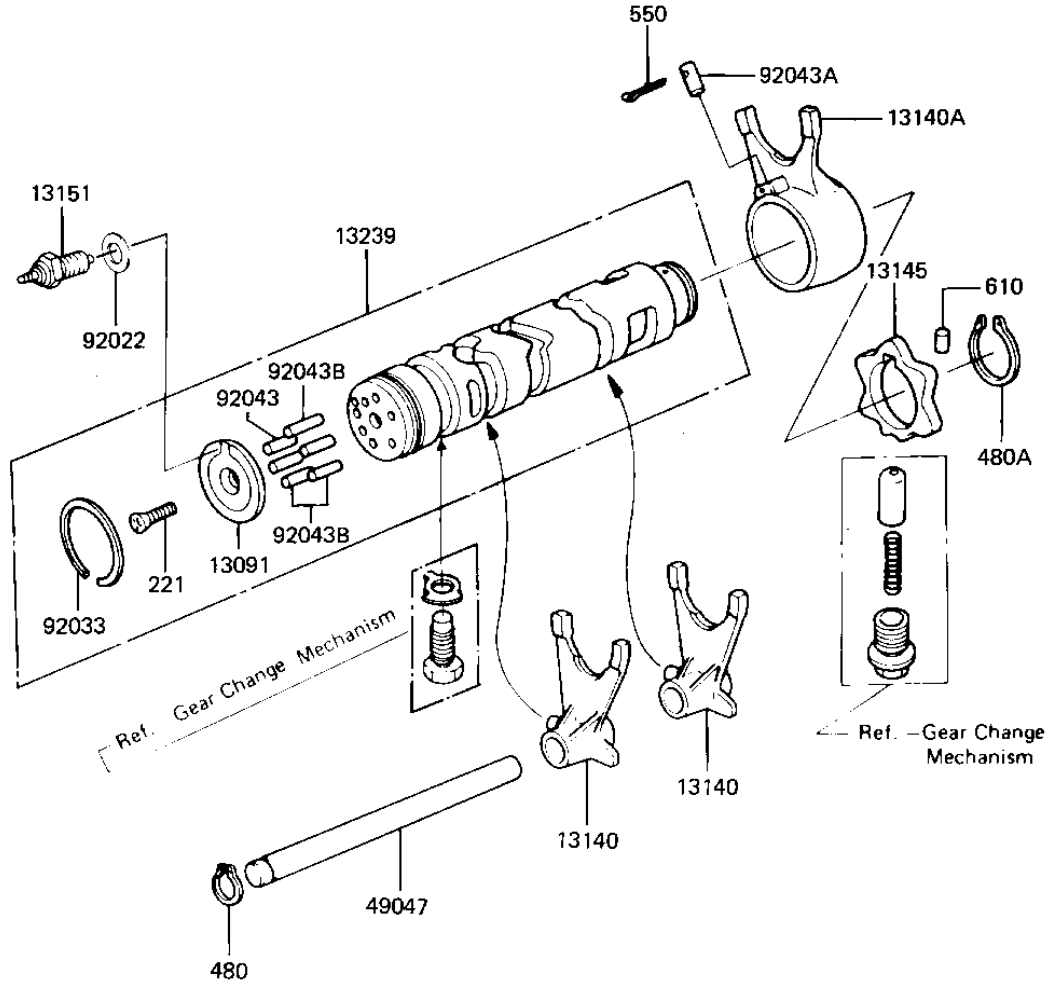

1981 GPz PARTS DIAGRAM

GEAR CHANGE DRUM & FORKS

Ei362-0010

1981 GPz PARTS LIST

GEAR CHANGE DRUM & FORKS

ITEM NAME	PART NUMBER	QUANTITY
HOLDER,CHANGE DRUM PI (Ref # 13091)	13091-1104	1
FORK-SHIFT,OUTPUT (Ref # 13140)	13140-1062	2
SHIFT FORK,GEAR SHIFT (Ref # 13140A)	13140-1016	1
CAM-CHANGE DRUM (Ref # 13145)	13145-1058	1
SWITCH,NEUTRAL (Ref # 13151)	13151-1007	1
DRUM-ASSY-CHANGE (Ref # 13239)	13239-1119	1
ROD-SHIFT (Ref # 49047)	49047-5003	1
GASKET CHECK VALVE (Ref # 92022)	92065-058	1
CIRCLIP,37MM (Ref # 92033)	92033-035	1
PIN GEAR CHANGE DRUM (Ref # 92043)	92042-014	1
DOWEL PIN,8X18 (Ref # 92043A)	92042-021	1
PIN,GEAR CHNGE DRUM (Ref # 92043B)	92042-030	5
SCREW CNTSNK HD 6X20 (Ref # 221)	221B0620	1
CIRCLIP 12MM (Ref # 480)	480J1200	1
CIRCLIP,30MM (Ref # 480A)	480J3000	1
PIN COTTER 3.0X20 (Ref # 550)	550D3020	1
PIN-DOWEL,4X6 (Ref # 610)	610A0406	1