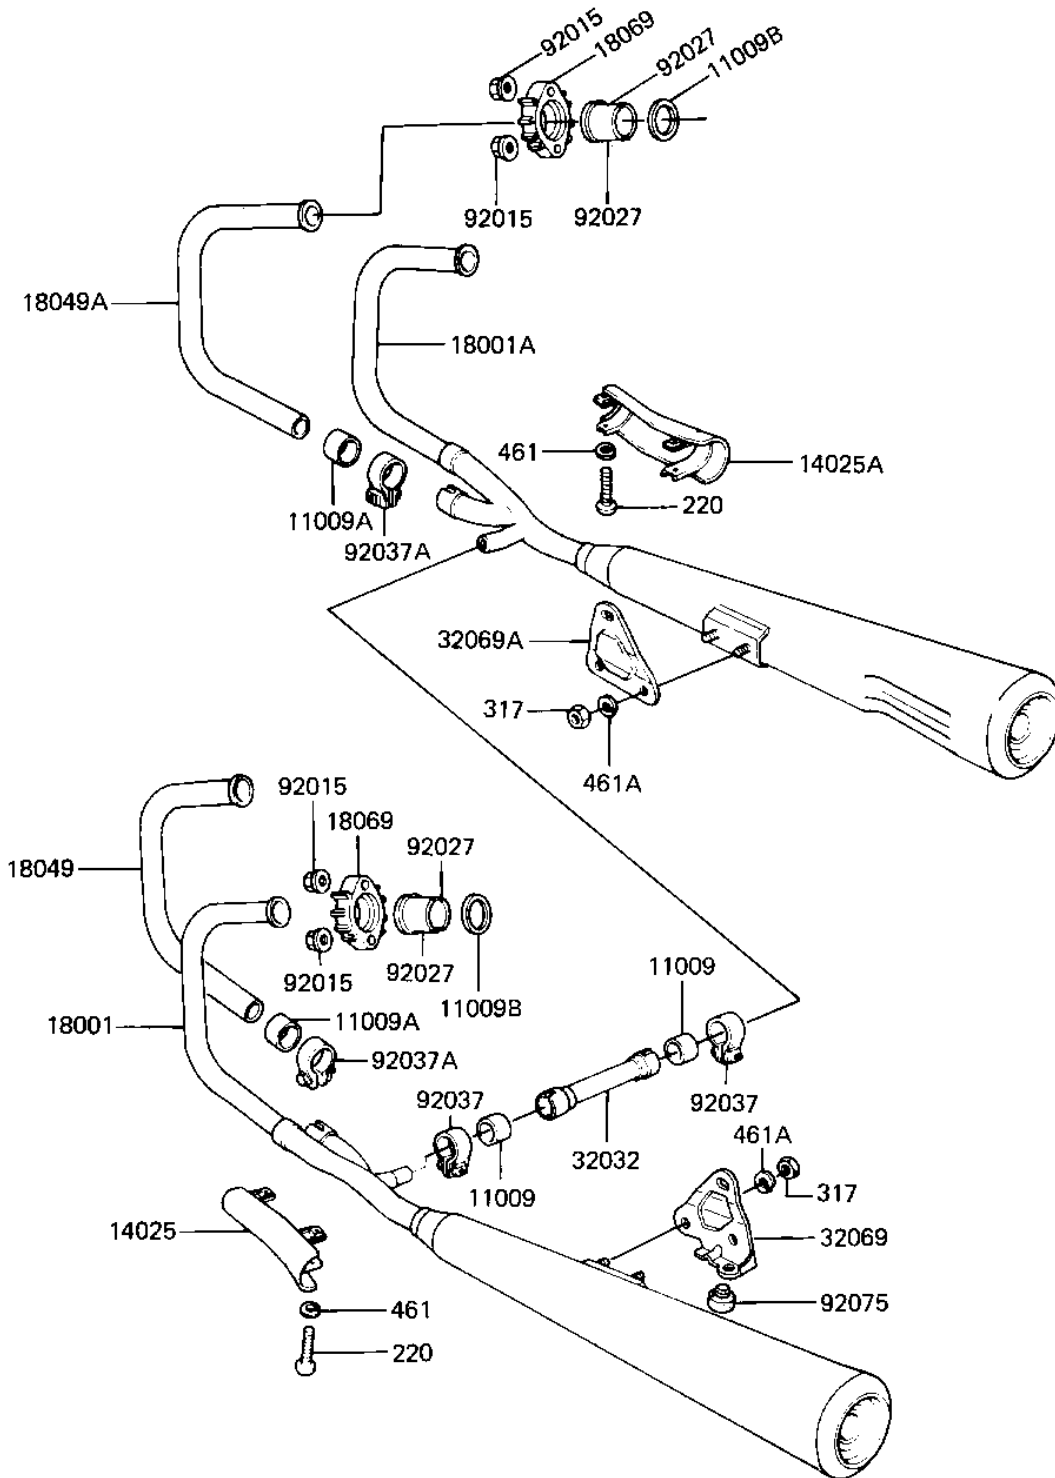

1981 GPz PARTS DIAGRAM

MUFFLERS

E1140-0004

1981 GPz PARTS LIST

MUFFLERS

ITEM NAME	PART NUMBER	QUANTITY
GASKET,MUFFLER CONNEC (Ref # 11009)	11060-1051	2
GASKET,EXHAUST PIPE C (Ref # 11009A)	11009-1667	2
GASKET,EXHAUST PIPE H (Ref # 11009B)	11009-1866	4
COVER,MUFFLER,LH (Ref # 14025)	14025-1336	1
COVER,MUFFLER,RH (Ref # 14025A)	14025-1337	1
MUFFLER,LH,F.BLACK (Ref # 18001)	18001-1216	1
MUFFLER,RH,F.BLACK (Ref # 18001A)	18001-1217	1
PIPE-EXHAUST,#2 (Ref # 18049)	18049-1144	1
PIPE-EXHAUST,#3 (Ref # 18049A)	18049-1145	1
HOLDER-EXHAUST PIPE (Ref # 18069)	18069-1017	4
PIPE,MUFFLER CONNECT (Ref # 32032)	32032-1596	1
BRACKET,MUFFLER,L.H. (Ref # 32069)	32069-1031	1
BRACKET,MUFFLER,R.H. (Ref # 32069A)	32069-1032	1
NUT-6MM (Ref # 92015)	92015-1078	8
COLLAR,EXHAUST PIPE (Ref # 92027)	92027-264	8
CLAMP,MUFFLER,37MM (Ref # 92037)	92037-1243	2
CLAMP,42MM,BLACK (Ref # 92037A)	92037-1350	2
DAMPER RUBB MAIN STAD (Ref # 92075)	92075-015	1
SCREW PAN HEAD 6X40 (Ref # 220)	220B0640	4
NUT,8M/M (Ref # 317)	317B0800	4
WASHER SPRING 6MM (Ref # 461)	461F0600	4
WASHER SPRING 8MM (Ref # 461A)	461F0800	4