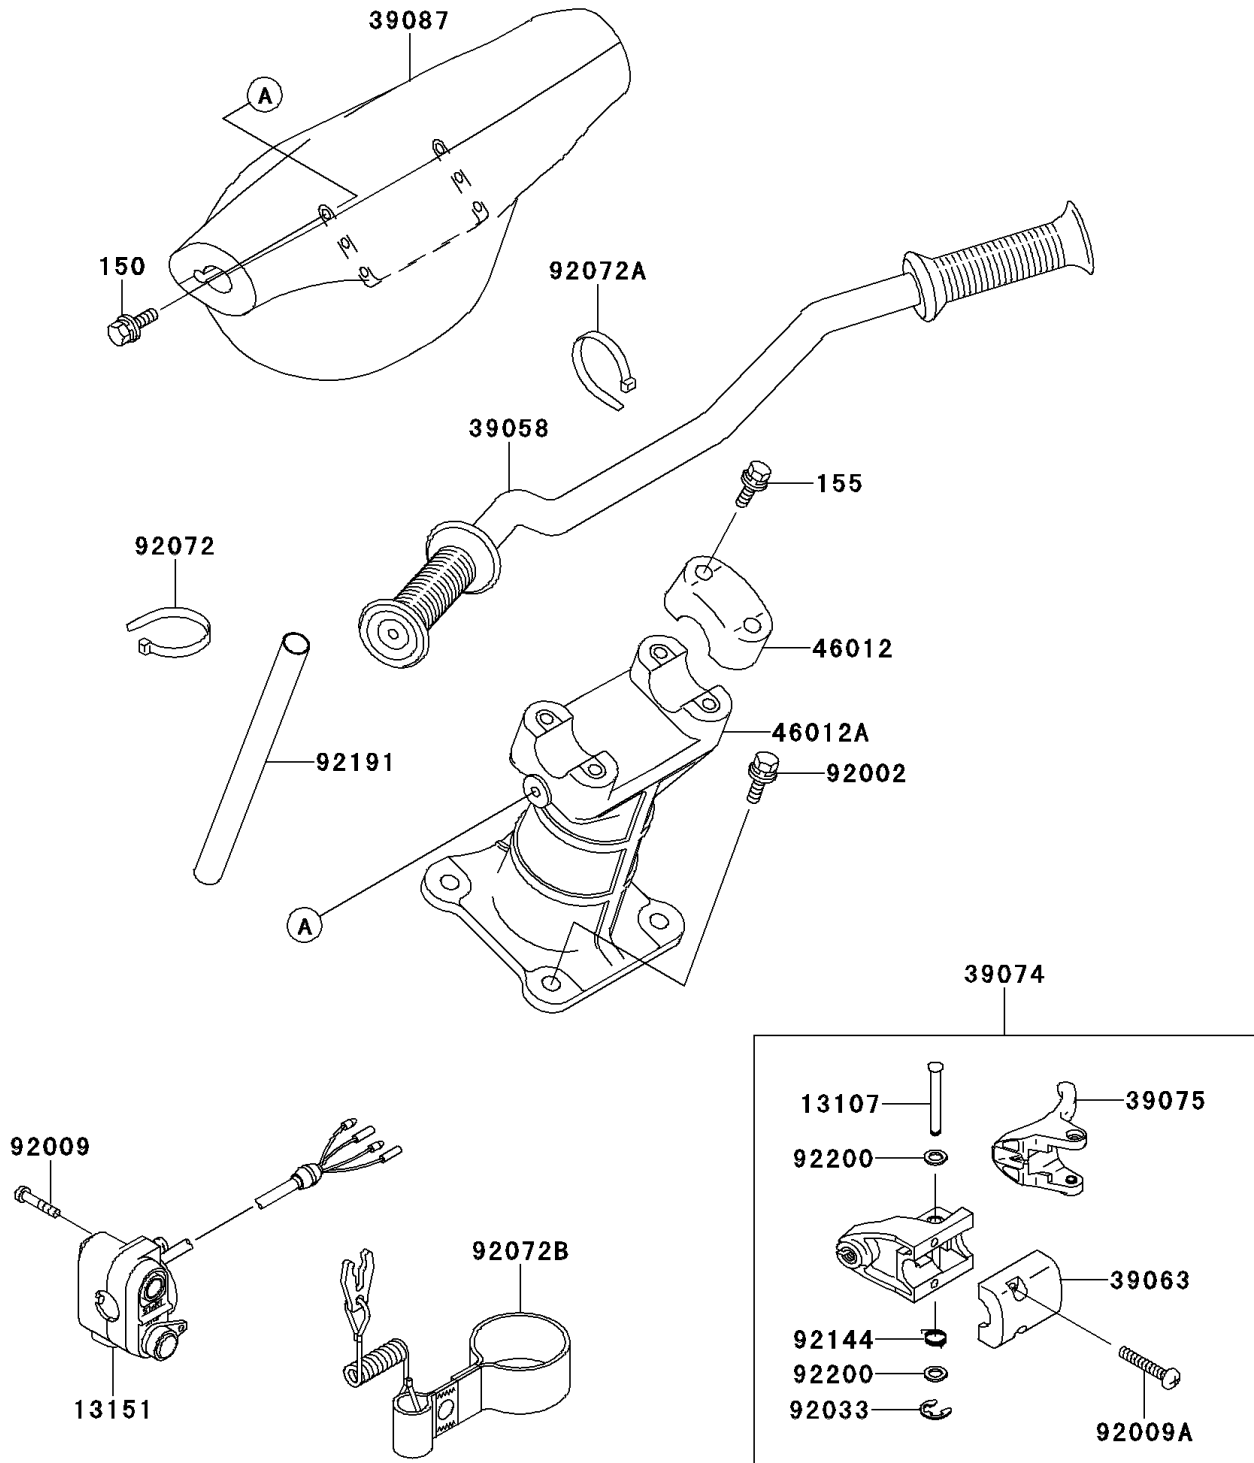

# 1997 1100 STX PARTS DIAGRAM

Handlebar

F3172

# 1997 1100 STX PARTS LIST

## Handlebar

ITEM NAME	PART NUMBER	QUANTITY
BOLT-WS,6X14 (Ref # 150)	150R0614	2
BOLT-WSP-SMALL,8X35 (Ref # 155)	155R0835	4
SHAFT (Ref # 13107)	13107-3740	1
SWITCH-COMP,STOP&START (Ref # 13151)	13151-3722	1
HANDLE-COMP,F.RED (Ref # 39058)	39058-3717-6L	1
HOUSING-CONTROL (Ref # 39063)	39063-3722	1
LEVER-ASSY-THROTTLE (Ref # 39074)	39074-3719	1
LEVER-THROTTLE (Ref # 39075)	39075-3714	1
PAD-HANDLE,S.GRAY (Ref # 39087)	39087-3718-LG	1
HOLDER-HANDLE,UPP (Ref # 46012)	46012-3720	2
HOLDER-HANDLE,LWR (Ref # 46012A)	46012-3722	1
BOLT,8X25 (Ref # 92002)	92002-3774	4
SCREW,5X30 (Ref # 92009)	92009-3836	2
SCREW,6X30 (Ref # 92009A)	92009-3837	2
RING-SNAP (Ref # 92033)	92033-3723	1
BAND,L=292.1 (Ref # 92072)	92072-3509	1
BAND (Ref # 92072A)	92072-3778	3
BAND,TETHER SWITCH (Ref # 92072B)	92072-3816	1
SPRING (Ref # 92144)	92144-3749	1
TUBE,22X24X200 (Ref # 92191)	92191-3792	1
WASHER (Ref # 92200)	92200-3738	2