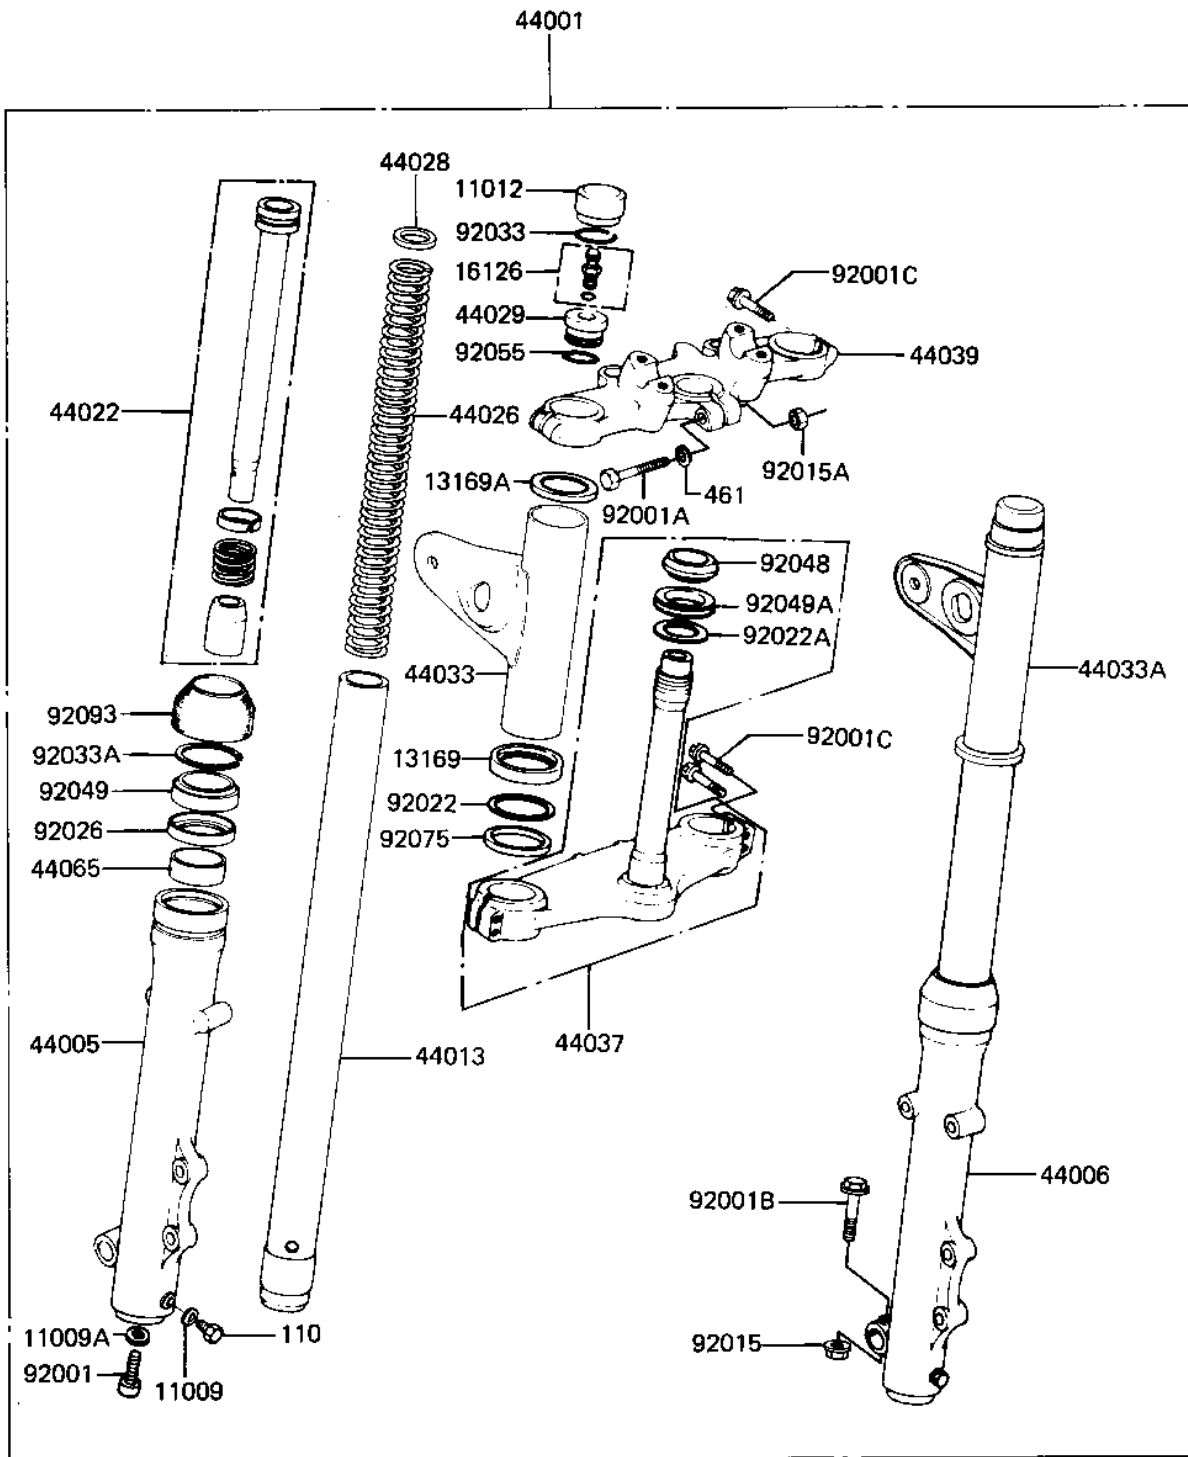

1981 GPz PARTS DIAGRAM

FRONT FORK

F2340-0042

1981 GPz PARTS LIST

FRONT FORK

ITEM NAME	PART NUMBER	QUANTITY
GASKET,DRAIN PLUG (Ref # 11009)	44045-047	2
GASKET,FORK CYL BOLT (Ref # 11009A)	44045-051	2
CAP,FORK TOP (Ref # 11012)	11012-1136	2
GUIDE,FORK COVER,LOW (Ref # 13169)	13169-1134	2
GUIDE,FORK COVER,UPPE (Ref # 13169A)	13169-1135	2
VALVE ASSY,AIR (Ref # 16126)	16126-1025	2
FORK-FRONT (Ref # 44001)	44001-1281	1
TUBE,LH,FORK OUTER (Ref # 44005)	44005-1056	1
TUBE,RH,FORK OUTER (Ref # 44006)	44006-1056	1
PIPE-FORK INNER (Ref # 44013)	44013-1060	2
CYLINDER-FORK (Ref # 44022)	44022-1057	2
SPRING,FORK INNER (Ref # 44026)	44026-1077	2
GUIDE-FORK SPRING (Ref # 44028)	44028-1008	2
SEAT,FORK SPRING (Ref # 44029)	44029-1019	2
COVER-FORK,LH,CR-PLAT (Ref # 44033)	44033-1071	1
COVER FORK,RH FLT BLK (Ref # 44033A)	44033-1072	1
STEM,STEERING (Ref # 44037)	44037-1013	1
HEAD,STEERING STEM (Ref # 44039)	44039-1011	1
BUSHING, FORK (Ref # 44065)	44065-1011	2
BOLT,FORK CYLINDER (Ref # 92001)	44041-078	2
BOLT,HEX HEAD,8X55 (Ref # 92001A)	92001-1064	1
BOLT,HEX HEAD,8X45 (Ref # 92001B)	92001-1136	1
BOLT,8X40 (Ref # 92001C)	92001-1149	6
NUT,8MM (Ref # 92015)	92015-1055	1
NUT,LOCK,8MM (Ref # 92015A)	92015-1124	1
WASHER,FORK COVER (Ref # 92022)	92022-1111	2
WASHER,PLAIN (Ref # 92022A)	92022-231	1
SPACER,FORK (Ref # 92026)	92026-1038	2
CIRCLIP,FORK TOP (Ref # 92033)	92033-1023	2

1981 GPz PARTS LIST

FRONT FORK

ITEM NAME	PART NUMBER	QUANTITY
RING,SNAP (Ref # 92033A)	92033-1055	2
CONE,STEERING STEM (Ref # 92048)	92047-012	1
SEAL-OIL,FORK (Ref # 92049)	92049-1063	2
OIL SEAL,STEERING STM (Ref # 92049A)	92056-003	1
"0" RING (Ref # 92055)	92055-1034	2
DAMPER RUBBER,FORK (Ref # 92075)	92075-1137	2
SEAL,DUST (Ref # 92093)	92093-1047	2
BOLT HEX HEAD 6X8 (Ref # 110)	110B0608	2
WASHER SPRING 8MM (Ref # 461)	461F0800	1