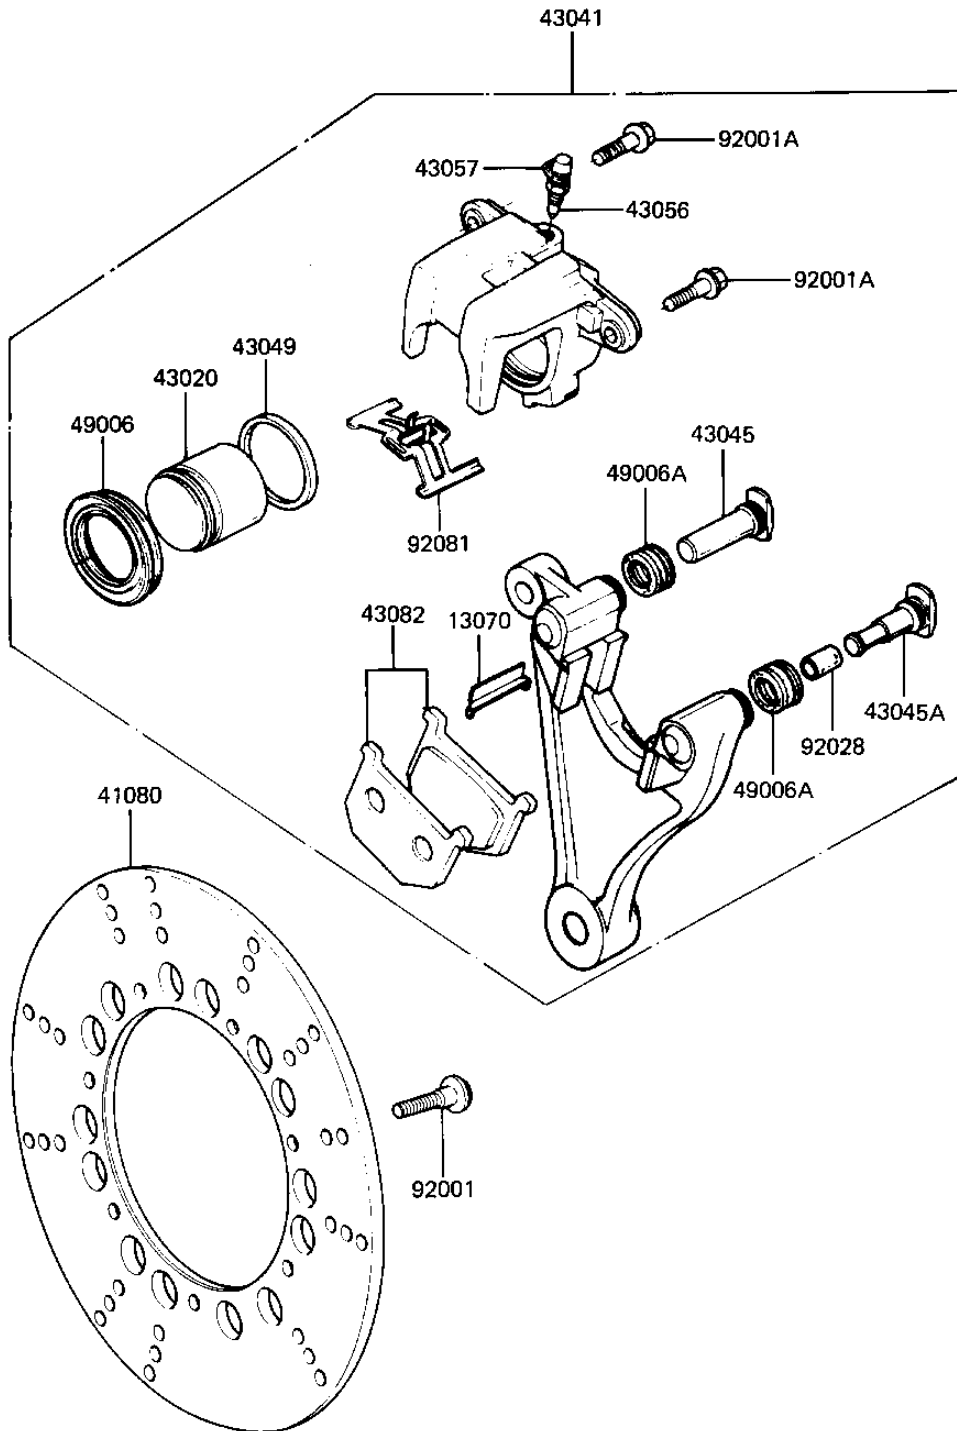

1981 GPz PARTS DIAGRAM

REAR BRAKE

F2294-0003

1981 GPz PARTS LIST

REAR BRAKE

ITEM NAME	PART NUMBER	QUANTITY
GUIDE,PAD (Ref # 13070)	13070-1026	2
DISC,RR,SILVER (Ref # 41080)	41080-1131	1
PISTON-COMP-BRAKE (Ref # 43020)	43020-1096	1
CALIPER-ASSY,RR (Ref # 43041)	43041-1057	1
SHAFT,CALIPER (Ref # 43045)	43045-1007	1
SHAFT,CALIPER (Ref # 43045A)	43045-1008	1
RING,PISTON SEAL (Ref # 43049)	43049-002	1
BREEDER (Ref # 43056)	43056-003	1
CAP,BREEDER (Ref # 43057)	43057-003	1
PAD-ASSY-BRAKE (Ref # 43082)	43082-1025	1
DUST SEAL,PISTON (Ref # 49006)	49006-1043	1
DUST SEAL (Ref # 49006A)	49006-1044	2
BOLT,SOCKET,8X30 (Ref # 92001)	92001-1951	7
BOLT,FLANGED,8X25,BLA (Ref # 92001A)	92001-1510	2
BUSHING,SHAFT CALIPER (Ref # 92028)	92028-1090	1
SPRING,PAD (Ref # 92081)	92081-1229	1