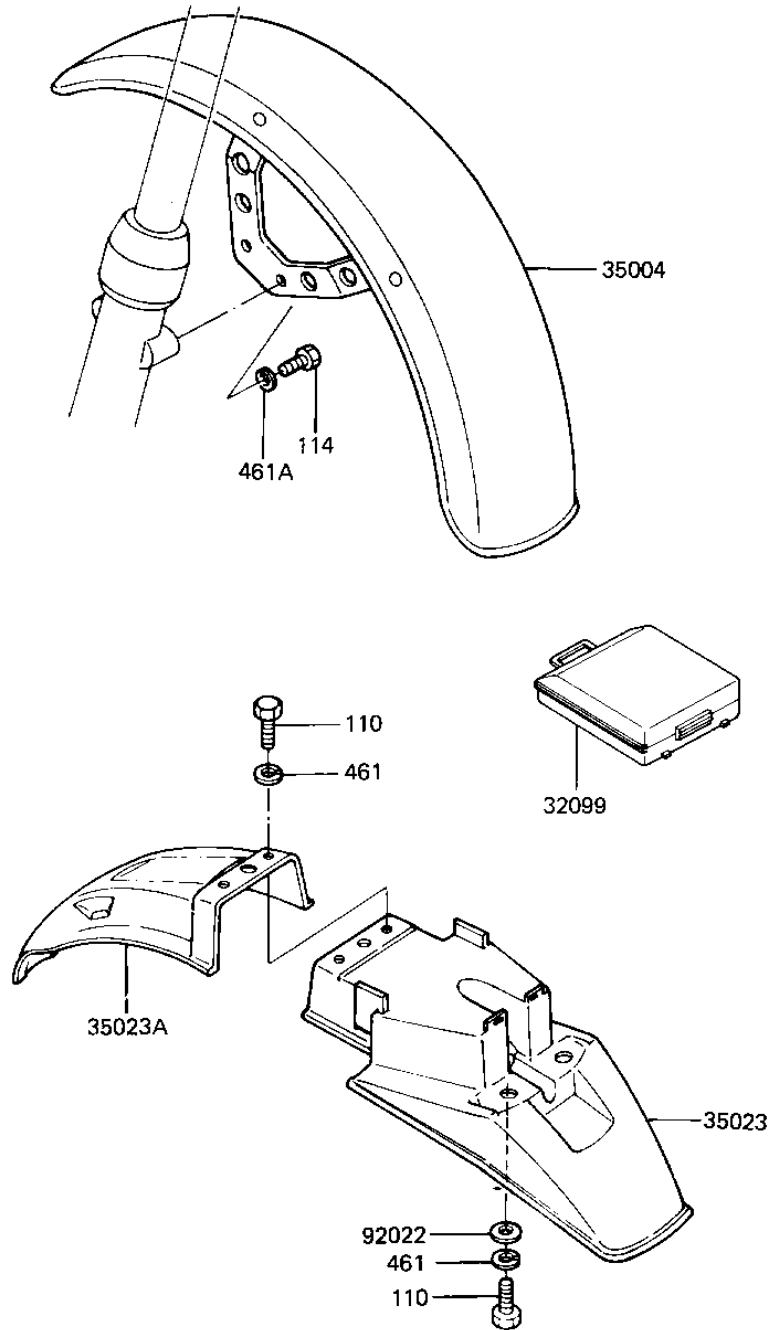

1981 GPz PARTS DIAGRAM

FENDERS

F2170-0051