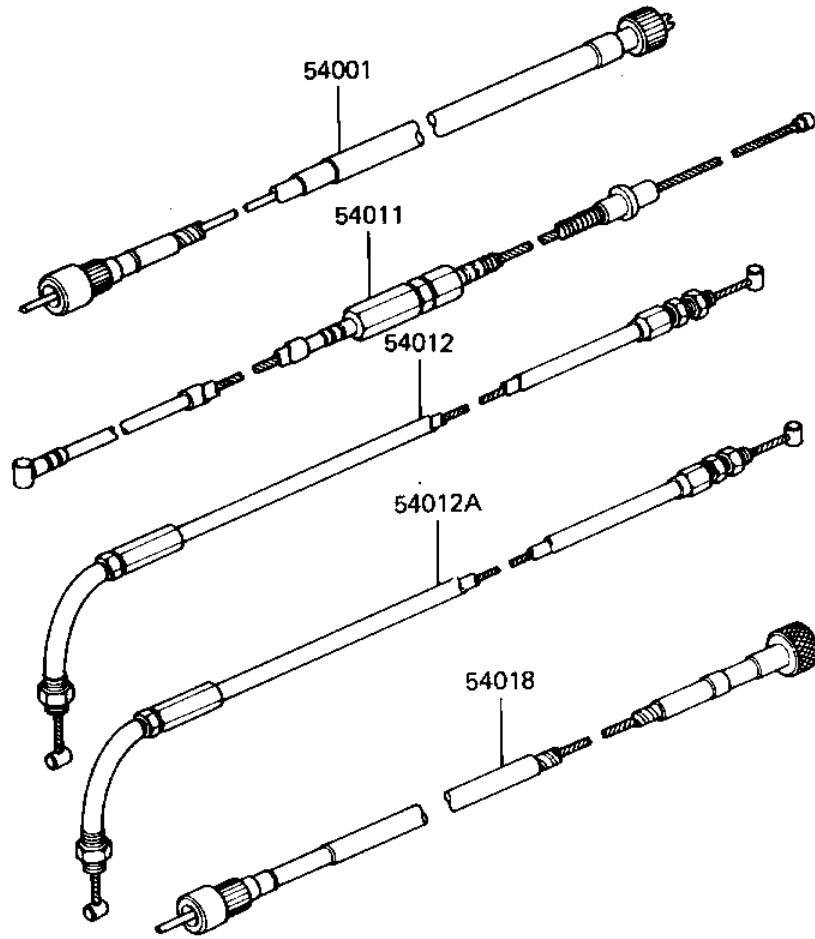

1981 GPz PARTS DIAGRAM

CABLES

F2540-0042

1981 GPz PARTS LIST

CABLES

ITEM NAME	PART NUMBER	QUANTITY
CABLE,SPEEDOMETER (Ref # 54001)	54001-1012	1
CABLE-CLUTCH (Ref # 54011)	54011-1025	1
CABLE-THROTTLE,OPEN (Ref # 54012)	54012-1041	1
CABLE-THROTTLE,CLOS (Ref # 54012A)	54012-1042	1
CABLE,TACHOMETER (Ref # 54018)	54018-1008	1
CLAMP,CLUTCH CABLE (Ref # 92037)	92037-1086	1
CLAMP,CLUTCH CABLE (Ref # 92037A)	92037-1170	1
BOLT-UPSET 6X14 (Ref # 110)	112B0614	1
WASHER PLAIN 6MM (Ref # 411)	411B0600	1
WASHER SPRING 6MM (Ref # 461)	461F0600	1