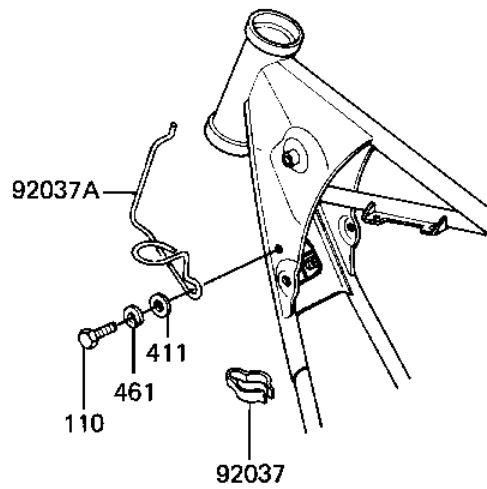

1981 GPz PARTS DIAGRAM

CABLES

F2540-0042

1981 GPz PARTS LIST

CABLES

ITEM NAME	PART NUMBER	QUANTITY
CABLE,SPEEDOMETER (Ref # 54001)	54001-1012	1
CABLE-CLUTCH (Ref # 54011)	54011-1025	1
CABLE-THROTTLE,OPEN (Ref # 54012)	54012-1041	1
CABLE-THROTTLE,CLOS (Ref # 54012A)	54012-1042	1
CABLE,TACHOMETER (Ref # 54018)	54018-1008	1
CLAMP,CLUTCH CABLE (Ref # 92037)	92037-1086	1
CLAMP,CLUTCH CABLE (Ref # 92037A)	92037-1170	1
BOLT-UPSET 6X14 (Ref # 110)	112B0614	1
WASHER PLAIN 6MM (Ref # 411)	411B0600	1
WASHER SPRING 6MM (Ref # 461)	461F0600	1