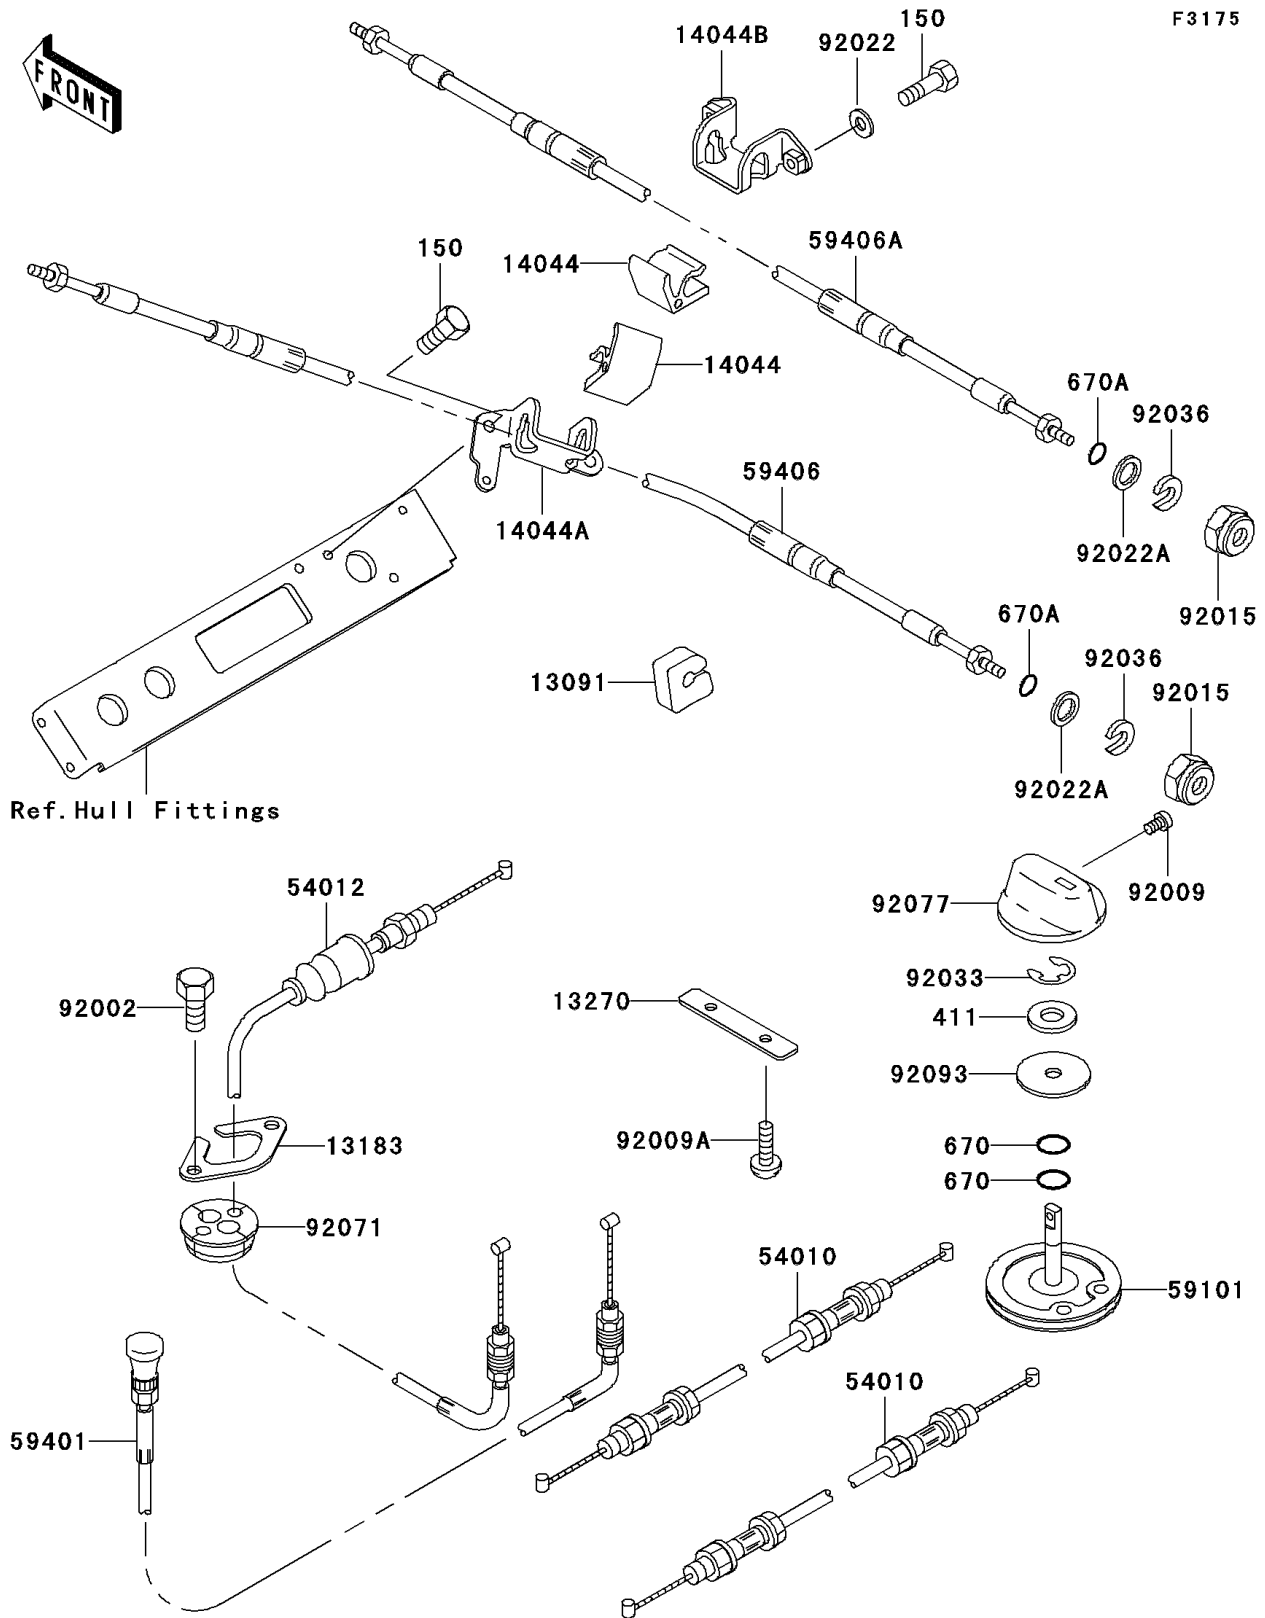

1997 1100 STX PARTS DIAGRAM

Cables

1997 1100 STX PARTS LIST

Cables

ITEM NAME	PART NUMBER	QUANTITY
BOLT-WS,6X18 (Ref # 150)	150R0618	4
WASHER-PLAIN,8MM (Ref # 411)	411S0800	1
O RING,8MM (Ref # 670)	670B1508	2
O RING,11MM (Ref # 670A)	670B2011	2
HOLDER (Ref # 13091)	13091-3712	3
PLATE (Ref # 13183)	13183-3810	1
PLATE,FUEL TAP (Ref # 13270)	13270-3798	1
HOLDER-CABLE,STEERING (Ref # 14044)	14044-3714	2
HOLDER-CABLE,STEERING (Ref # 14044A)	14044-3717	1
HOLDER-CABLE,STEERING (Ref # 14044B)	14044-3731	1
CABLE,FUEL TAP (Ref # 54010)	54010-3710	2
CABLE-THROTTLE (Ref # 54012)	54012-3750	1
REEL,SHIFT CABLE (Ref # 59101)	59101-3712	1
CABLE-CHOKE (Ref # 59401)	59401-3717	1
CABLE-STRG (Ref # 59406)	59406-3748	1
CABLE-STRG,REVERSE (Ref # 59406A)	59406-3749	1
BOLT,6X16 (Ref # 92002)	92002-3728	2
SCREW,4X8 (Ref # 92009)	92009-3729	1
SCREW,5X16 (Ref # 92009A)	92009-3789	2
NUT,20MM (Ref # 92015)	92015-526	2
WASHER,6.5X20X1.5 (Ref # 92022)	92022-3710	2
WASHER (Ref # 92022A)	92022-535	2
RING-SNAP,7MM (Ref # 92033)	92033-3704	1
RING-SNAP (Ref # 92036)	92036-501	2
GROMMET,HARNESS (Ref # 92071)	92071-3790	1
KNOB,FUEL TAP (Ref # 92077)	92077-3727	1
SEAL (Ref # 92093)	92093-3757	1