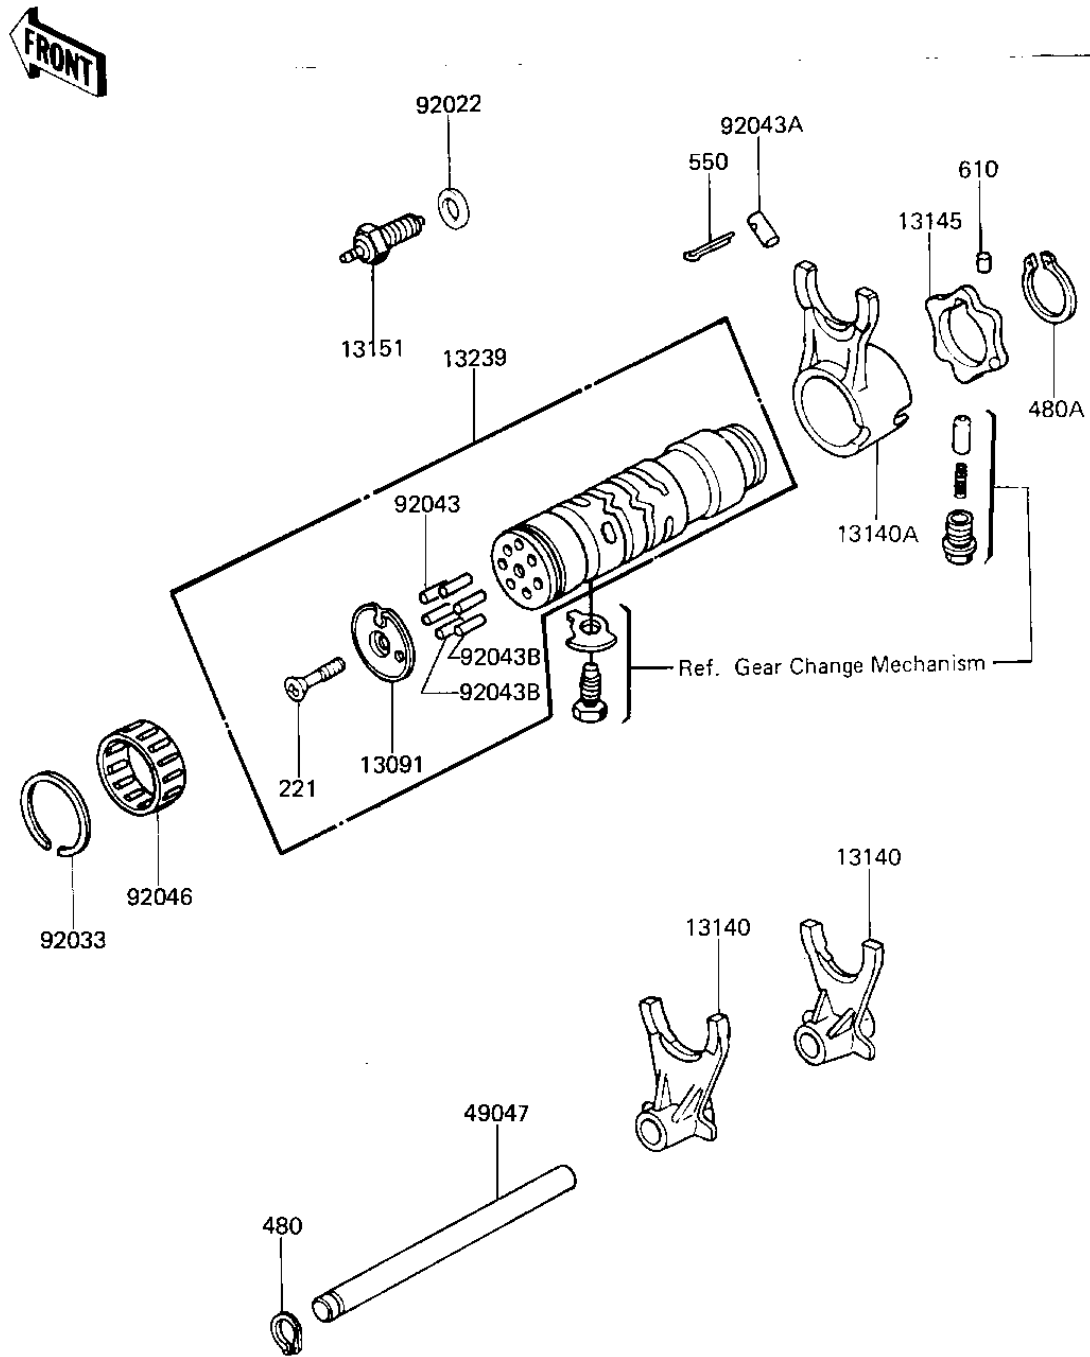

1982 CSR PARTS DIAGRAM

GEAR CHANGE DRUM & FORKS ('81-'82 H1/H2)

1
1
1
1
1
4
5
5
5
5
5

1982 CSR PARTS LIST

GEAR CHANGE DRUM & FORKS ('81-'82 H1/H2)

ITEM NAME	PART NUMBER	QUANTITY
HOLDER,CHANGE DRUM PI (Ref # 13091)	13091-1104	1
SHIFT FORK,LOW,2&3RD (Ref # 13140)	13140-1008	2
SHIFT FORK,4TH & TOP (Ref # 13140A)	13140-1009	1
CAM-CHANGE DRUM (Ref # 13145)	13145-1058	1
SWITCH,NEUTRAL (Ref # 13151)	13151-1007	1
DRUM-ASSY-CHANGE (Ref # 13239)	13239-1069	1
ROD-SHIFT (Ref # 49047)	49047-5003	1
GASKET CHECK VALVE (Ref # 92022)	92065-058	1
CIRCLIP,37MM (Ref # 92033)	92033-035	1
PIN GEAR CHANGE DRUM (Ref # 92043)	92042-014	1
DOWEL PIN,8X18 (Ref # 92043A)	92042-021	1
PIN,GEAR CHNGE DRUM (Ref # 92043B)	92042-030	5
BRG,NEDL,37BTM4312 (Ref # 92046)	92046-051	1
SCREW CNTSNK HD 6X20 (Ref # 221)	221B0620	1
CIRCLIP 12MM (Ref # 480)	480J1200	1
CIRCLIP,30MM (Ref # 480A)	480J3000	1
PIN COTTER 3.0X20 (Ref # 550)	550D3020	1
PIN-DOWEL,4X6 (Ref # 610)	610A0406	1