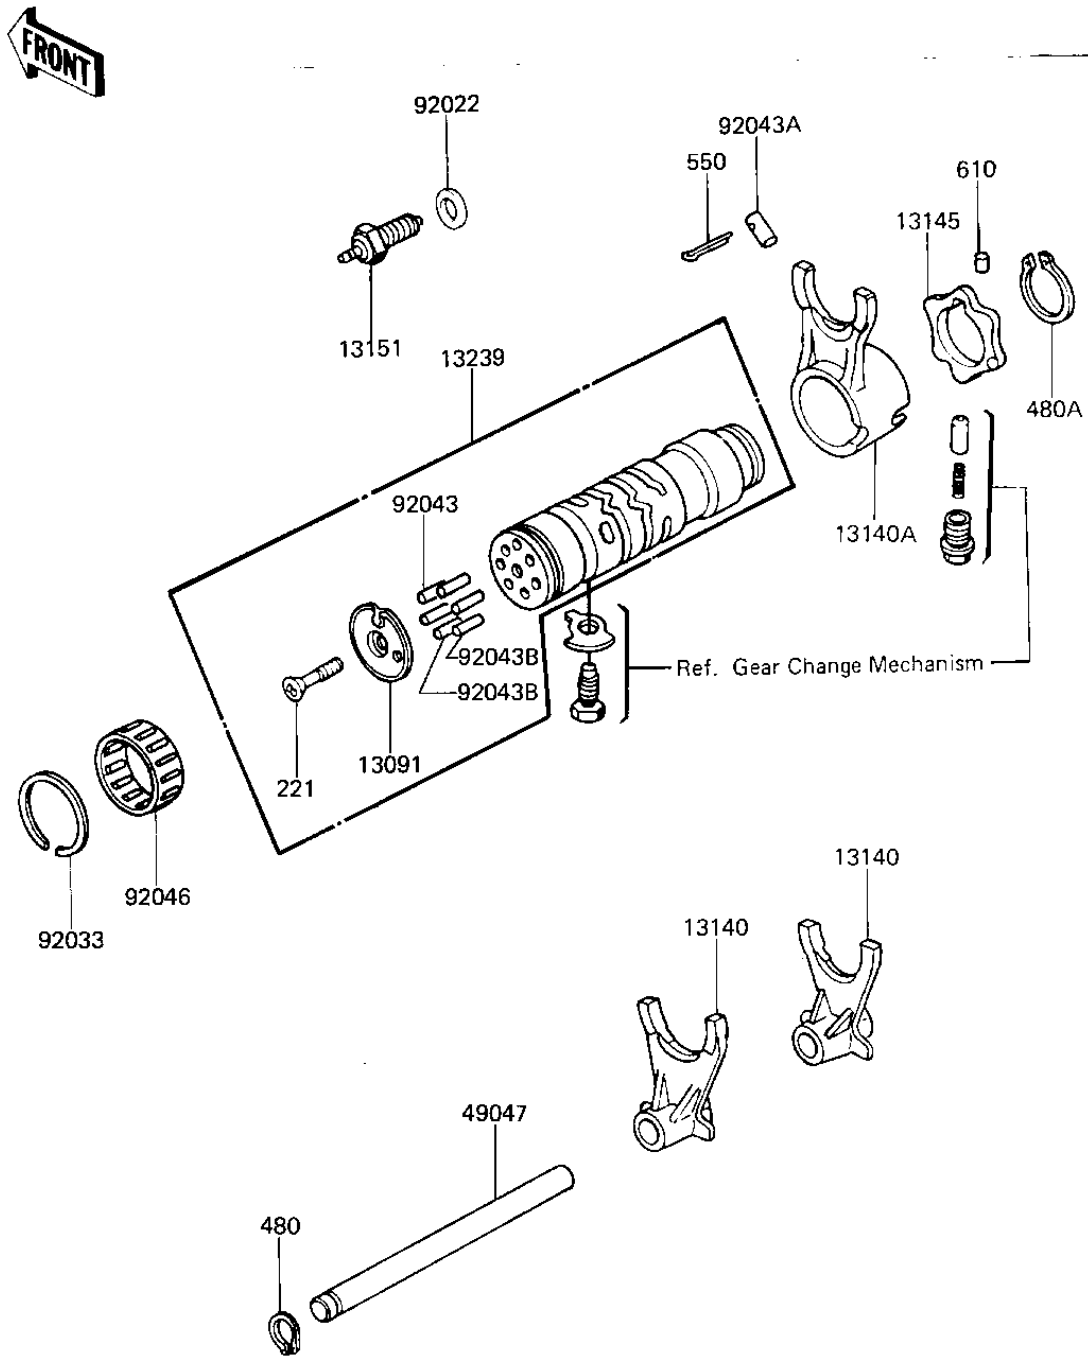

1982 CSR PARTS DIAGRAM

GEAR CHANGE DRUM & FORKS ('81-'82 H1/H2)

1982 CSR PARTS LIST

GEAR CHANGE DRUM & FORKS ('81-'82 H1/H2)

ITEM NAME	PART NUMBER	QUANTITY
HOLDER,CHANGE DRUM PI (Ref # 13091)	13091-1104	1
SHIFT FORK,LOW,2&3RD (Ref # 13140)	13140-1008	2
SHIFT FORK,4TH & TOP (Ref # 13140A)	13140-1009	1
CAM-CHANGE DRUM (Ref # 13145)	13145-1058	1
SWITCH,NEUTRAL (Ref # 13151)	13151-1007	1
DRUM-ASSY-CHANGE (Ref # 13239)	13239-1069	1
ROD-SHIFT (Ref # 49047)	49047-5003	1
GASKET CHECK VALVE (Ref # 92022)	92065-058	1
CIRCLIP,37MM (Ref # 92033)	92033-035	1
PIN GEAR CHANGE DRUM (Ref # 92043)	92042-014	1
DOWEL PIN,8X18 (Ref # 92043A)	92042-021	1
PIN,GEAR CHNGE DRUM (Ref # 92043B)	92042-030	5
BRG,NEDL,37BTM4312 (Ref # 92046)	92046-051	1
SCREW CNTSNK HD 6X20 (Ref # 221)	221B0620	1
CIRCLIP 12MM (Ref # 480)	480J1200	1
CIRCLIP,30MM (Ref # 480A)	480J3000	1
PIN COTTER 3.0X20 (Ref # 550)	550D3020	1
PIN-DOWEL,4X6 (Ref # 610)	610A0406	1