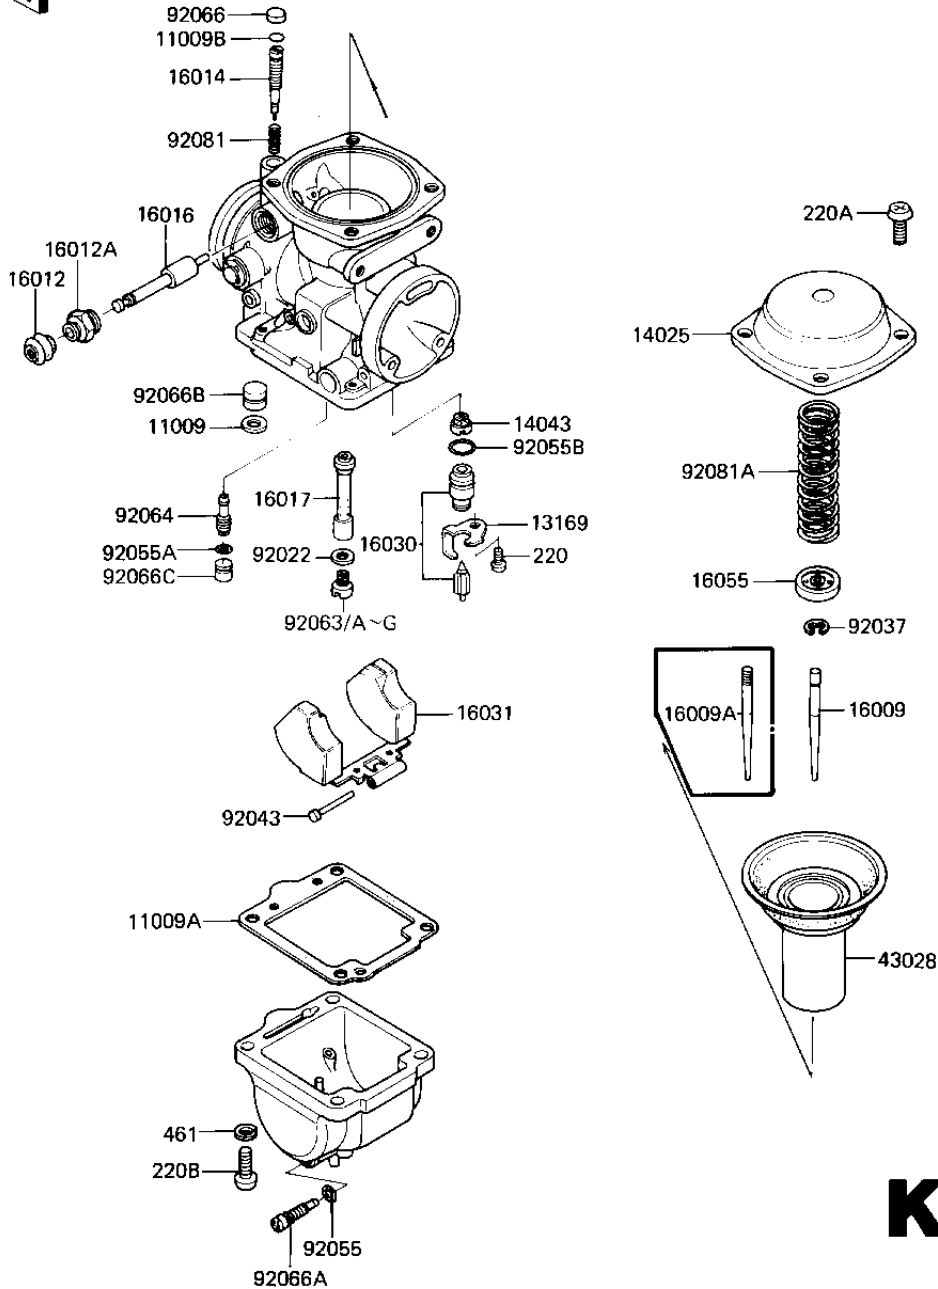

1982 CSR PARTS DIAGRAM

CARBURETOR PARTS (KZ650-H2)

E1612-0025

KZ65

1982 CSR PARTS LIST

CARBURETOR PARTS (KZ650-H2)

ITEM NAME	PART NUMBER	QUANTITY
GASKET,CARB. PLUG (Ref # 11009)	11009-1240	4
GASKET,FLOAT CHAMBER (Ref # 11009A)	11009-1241	4
"O" RING (Ref # 11009B)	16038-022	4
PLATE (Ref # 13169)	13169-1482	4
COVER (Ref # 14025)	14025-1395	4
FILTER,FLOAT VALVE (Ref # 14043)	14043-1010	4
NEEDLE-JET,4D30 (Ref # 16009)	16009-1098	4
NEEDLE-JET,4D31 (Canada) (Ref # 16009A)	16009-1099	4
CAP-STARTER PLUNGER (Ref # 16012)	16012-1010	4
CAP-STARTER PLUNGER (Ref # 16012A)	16012-1011	4
SCREW-PILOT AIR (Ref # 16014)	16014-1014	4
PLUNGER (Ref # 16016)	16016-1019	4
JET-NEEDLE,Y-7 (Ref # 16017)	16017-1097	4
VALVE-FLOAT,2.3 (Ref # 16030)	16030-1018	4
FLOAT (Ref # 16031)	16031-1013	4
PLATE,NEEDLE (Ref # 16055)	16055-010	4
DIAPHRAGM,VALVE (Ref # 43028)	43028-1027	4
WASHER MAIN JET (Ref # 92022)	16034-001	4
CIRCLIP (Ref # 92037)	16008-014	4
PIN,FLOAT (Ref # 92043)	16032-008	4
"O" RING (Ref # 92055)	92055-044	4
"O" RING,CHECK VALVE (Ref # 92055A)	92055-1059	4
"O" RING (Ref # 92055B)	92055-1105	4
JET-MAIN NO 115R (Ref # 92063)	92063-076	4
MAIN JET,#A102.5 (Ref # 92063A)	92063-1028	4
MAIN JET,#110R (Ref # 92063B)	92063-1038	4
MAIN JET,#110R (Ref # 92063C)	92063-1038	4
JET-MAIN,#A107.5R (Ref # 92063D)	92063-1041	4
JET-MAIN,#A107.5R (Ref # 92063E)	92063-1041	4