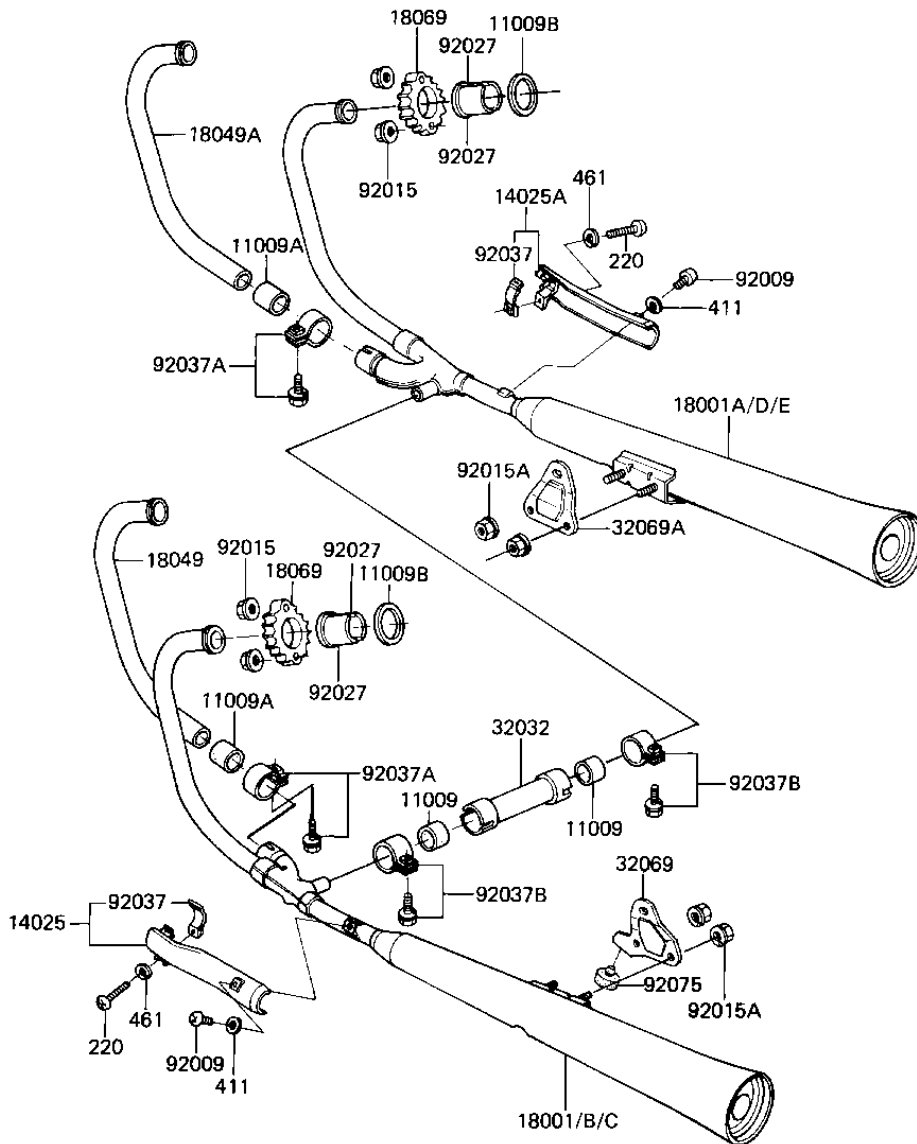

# 1981 CSR PARTS DIAGRAM

MUFFLERS ('81-'82 H1/H2)

E1140-0048

# 1981 CSR PARTS LIST

MUFFLERS ('81-'82 H1/H2)

ITEM NAME	PART NUMBER	QUANTITY
GASKET,MUFFLER CONNEC (Ref # 11009)	11060-1051	2
GASKET,EXHAUST PIPE C (Ref # 11009A)	11009-1667	2
GASKET,EXHAUST PIPE H (Ref # 11009B)	11009-1866	4
COVER,MUFFLER,LH (Ref # 14025)	14025-1518	1
COVER,MUFFLER,RH (Ref # 14025A)	14025-1519	1
MUFFLER,LH (Ref # 18001)	18001-1256	1
MUFFLER,RH (Ref # 18001A)	18001-1257	1
MUFFLER,LH (Ref # 18001C)	18001-1256	1
MUFFLER,RH (Ref # 18001E)	18001-1257	1
PIPE-EXHAUST,#2 (Ref # 18049)	18049-1162	1
PIPE-EXHAUST,#3 (Ref # 18049A)	18049-1163	1
HOLDER,EXHAUST PIPE (Ref # 18069)	18069-1006	4
PIPE,MUFFLER CONNECTI (Ref # 32032)	32032-1669	1
BRACKET-MUFFLER,LH (Ref # 32069)	32069-1072	1
BRACKET-MUFFLER,RH (Ref # 32069A)	32069-1073	1
SCREW,PAN HEAD,6X8 (Ref # 92009)	92011-039	2
NUT-6MM (Ref # 92015)	92015-1078	8
NUT,LOCK,8MM (Ref # 92015A)	92017-013	4
COLLAR,EXHAUST PIPE (Ref # 92027)	92027-1142	8
CLAMP,MUFFLER COVER (Ref # 92037)	92037-1205	2
CLAMP,42MM (Ref # 92037A)	92037-1349	2
CLAMP,MUFFLER,37MM (Ref # 92037B)	92037-1243	2
DAMPER RUBB MAIN STAD (Ref # 92075)	92075-015	1
SCREW PAN HEAD 6X20 (Ref # 220)	220B0620	2
WASHER-PLAIN,6MM (Ref # 411)	411D0600	2
WASHER SPRING 6MM (Ref # 461)	461F0600	2