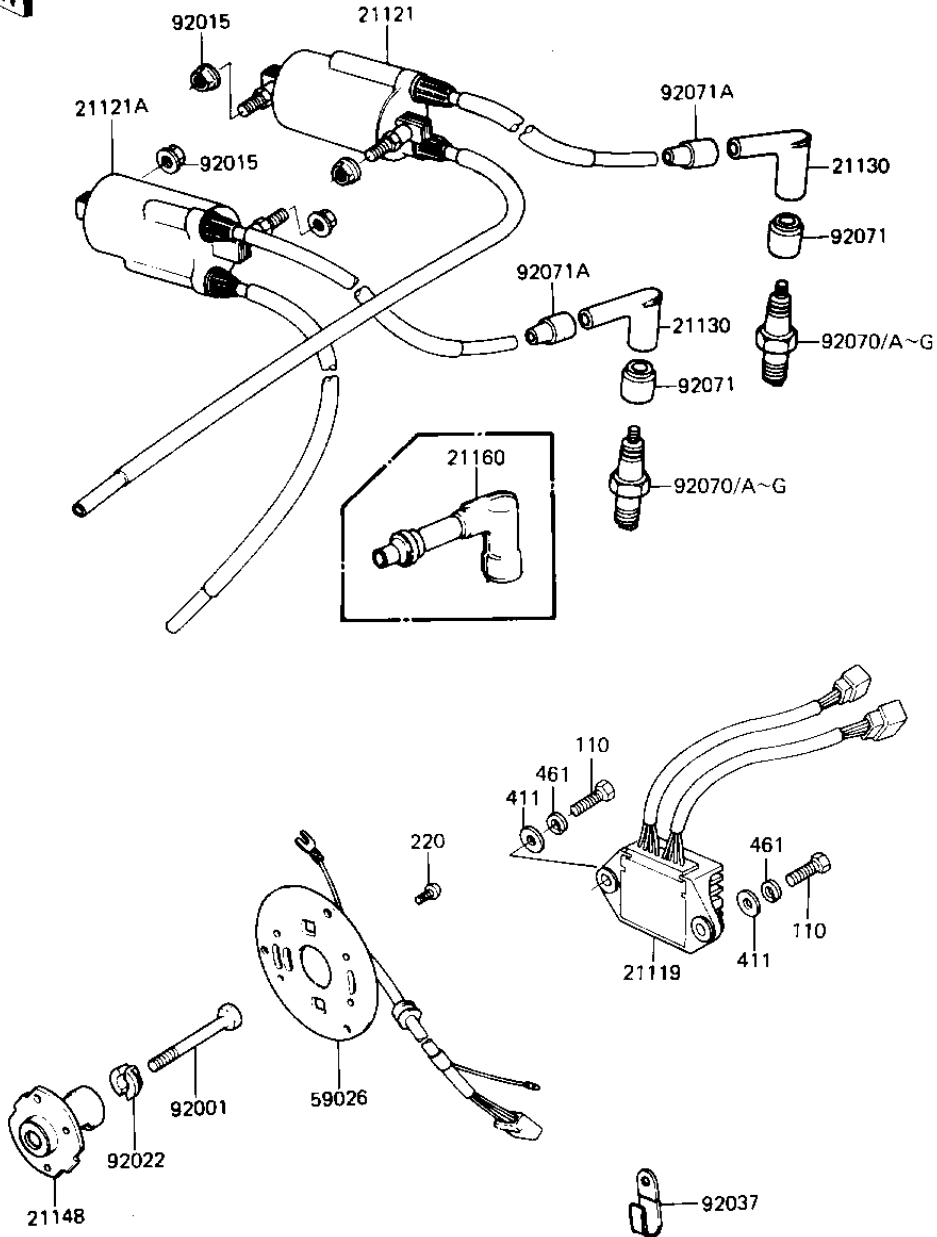

1981 CSR PARTS DIAGRAM

IGNITION ('81-'82 H1/H2)

E1830-0055

1981 CSR PARTS LIST

IGNITION ('81-'82 H1/H2)

ITEM NAME	PART NUMBER	QUANTITY
IGNITER (Ref # 21119)	21119-1040	1
COIL,IGNITION #1.#4 (Ref # 21121)	21121-1027	1
COIL,IGNITION #2.#3 (Ref # 21121A)	21121-1028	1
CAP-SPARK PLUG,RTFM20 (Ref # 21130)	21130-1007	4
GOVERNOR-BREAKER (Ref # 21148)	21148-1022	1
CAP,SPARK PLUG (Ref # 21160)	21160-005	4
COIL,PULSING (Ref # 59026)	59026-1007	1
BOLT-8X63 (Ref # 92001)	92001-1397	1
NUT-6MM (Ref # 92015)	92015-1078	4
WASHER,SPARK ADVANCER (Ref # 92022)	92022-244	1
CLAMP,WIRING HARNESS (Ref # 92037)	21126-008	2
SPARK PLUG B7ES (Ref # 92070)	B7ES	4
SPARK PLUG B8ES (Ref # 92070A)	B8ES	4
GROMMET-PLUG CAP,A (Ref # 92071)	21131-004	4
GROMMET,SPARK PLG CAP (Ref # 92071A)	21132-005	4
BOLT-UPSET (Ref # 110)	112G0618	2
SCREW PAN HEAD 5X12 (Ref # 220)	220B0512	3
WASHER PLAIN 6MM (Ref # 411)	411B0600	2
WASHER SPRING 6MM (Ref # 461)	461F0600	2