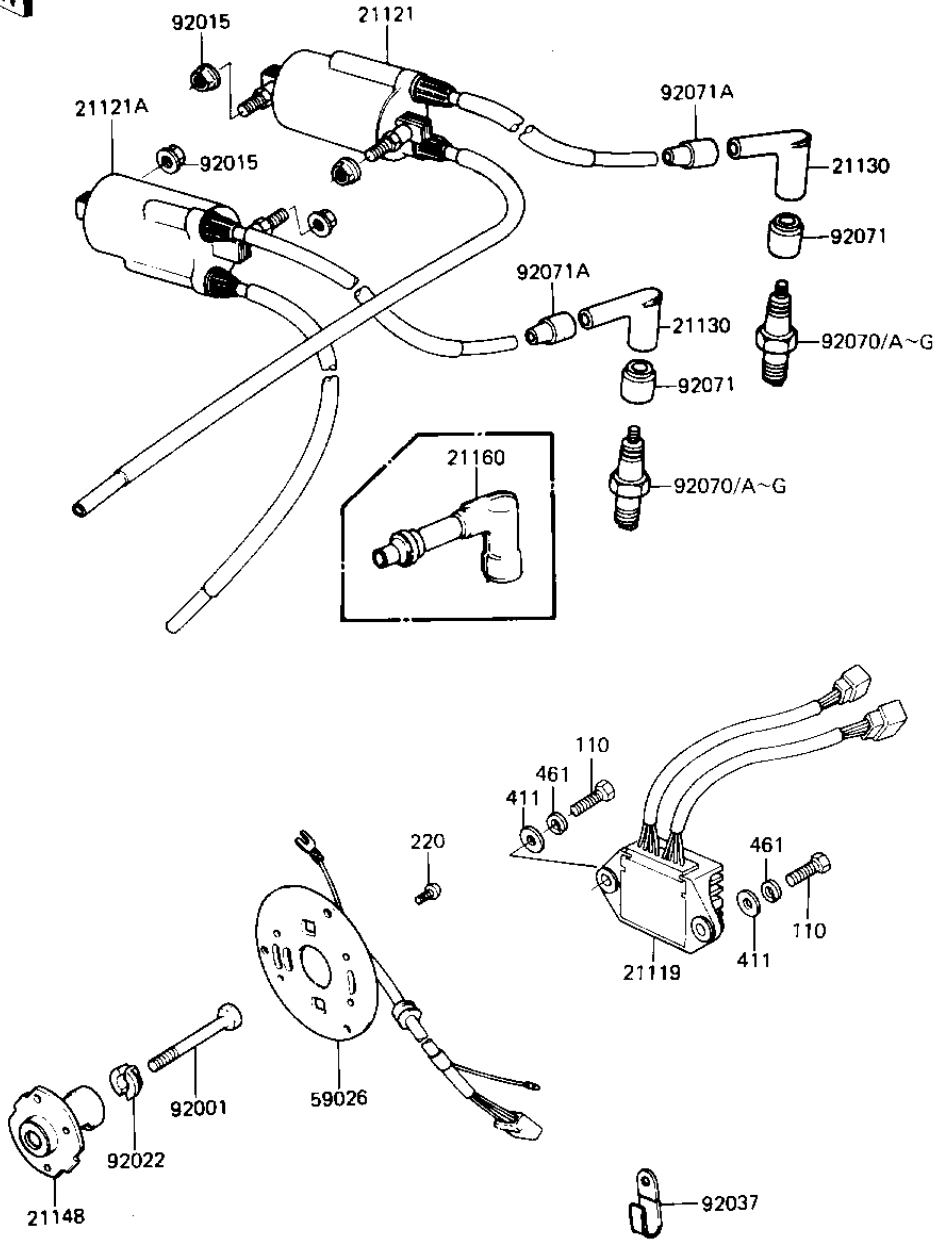

# 1982 CSR PARTS DIAGRAM

IGNITION ('81-'82 H1/H2)

E1830-0055

# 1982 CSR PARTS LIST

## IGNITION ('81-'82 H1/H2)

ITEM NAME	PART NUMBER	QUANTITY
IGNITER (Ref # 21119)	21119-1040	1
COIL,IGNITION #1.#4 (Ref # 21121)	21121-1027	1
COIL,IGNITION #2.#3 (Ref # 21121A)	21121-1028	1
CAP-SPARK PLUG,RTFM20 (Ref # 21130)	21130-1007	4
GOVERNOR-BREAKER (Ref # 21148)	21148-1022	1
COIL,PULSING (Ref # 59026)	59026-1007	1
BOLT-8X63 (Ref # 92001)	92001-1397	1
NUT-6MM (Ref # 92015)	92015-1078	4
WASHER,SPARK ADVANCER (Ref # 92022)	92022-244	1
CLAMP,WIRING HARNESS (Ref # 92037)	21126-008	2
SPARK PLUG B7ES (Ref # 92070)	B7ES	4
SPARK PLUG B8ES (Ref # 92070A)	B8ES	4
SPARK PLUG BR8ES (Ref # 92070D)	BR8ES	4
SPARK PLUG BR7ES (Canada) (Ref # 92070F)	92070-1035	4
GROMMET-PLUG CAP,A (Ref # 92071)	21131-004	4
GROMMET,SPARK PLG CAP (Ref # 92071A)	21132-005	4
BOLT-UPSET (Ref # 110)	112G0618	2
SCREW PAN HEAD 5X12 (Ref # 220)	220B0512	3
WASHER PLAIN 6MM (Ref # 411)	411B0600	2
WASHER SPRING 6MM (Ref # 461)	461F0600	2