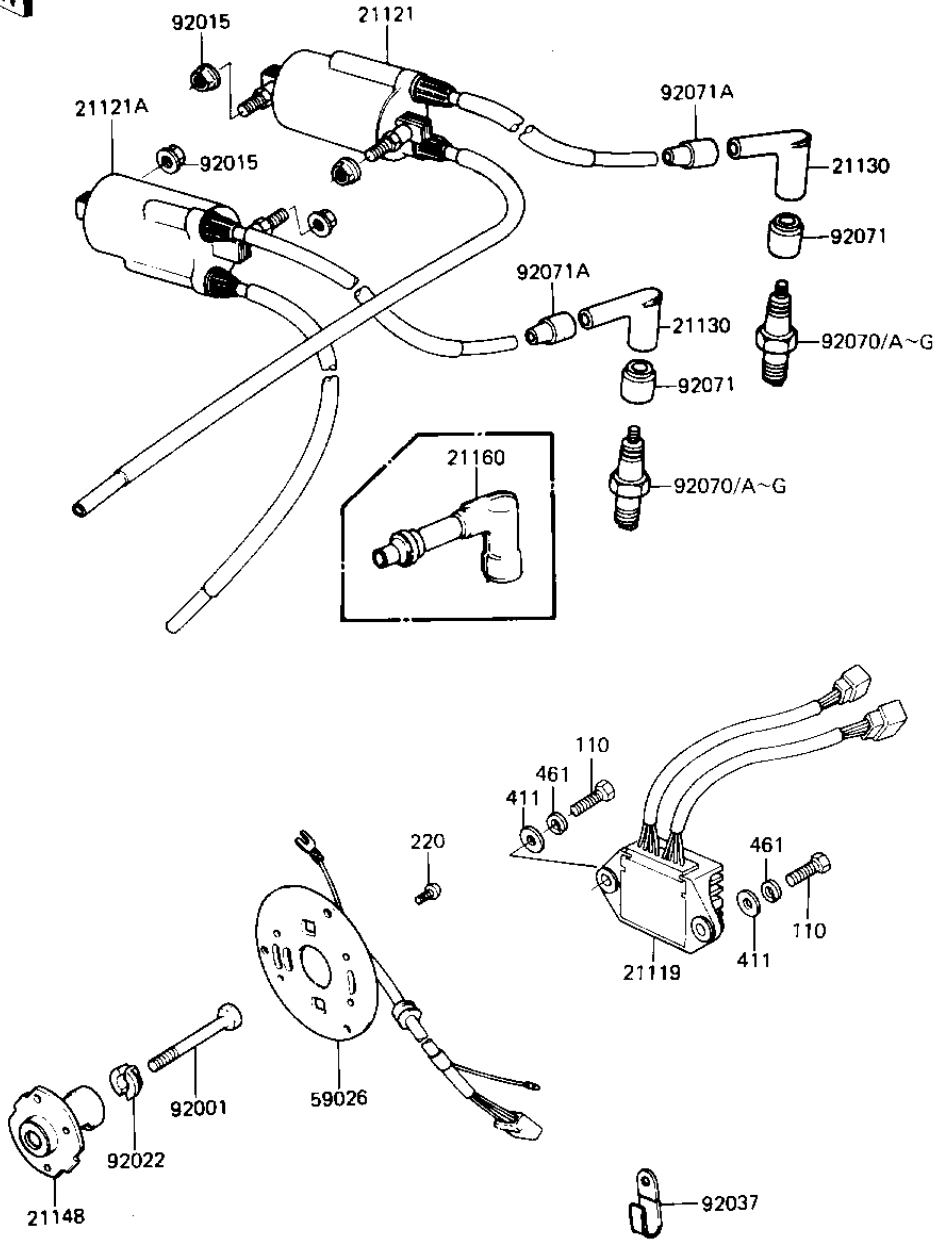

1982 CSR PARTS DIAGRAM

IGNITION ('81-'82 H1/H2)

E1830-0055

1982 CSR PARTS LIST

IGNITION ('81-'82 H1/H2)

ITEM NAME	PART NUMBER	QUANTITY
IGNITER (Ref # 21119)	21119-1040	1
COIL,IGNITION #1.#4 (Ref # 21121)	21121-1027	1
COIL,IGNITION #2.#3 (Ref # 21121A)	21121-1028	1
CAP-SPARK PLUG,RTFM20 (Ref # 21130)	21130-1007	4
GOVERNOR-BREAKER (Ref # 21148)	21148-1022	1
COIL,PULSING (Ref # 59026)	59026-1007	1
BOLT-8X63 (Ref # 92001)	92001-1397	1
NUT-6MM (Ref # 92015)	92015-1078	4
WASHER,SPARK ADVANCER (Ref # 92022)	92022-244	1
CLAMP,WIRING HARNESS (Ref # 92037)	21126-008	2
SPARK PLUG B7ES (Ref # 92070)	B7ES	4
SPARK PLUG B8ES (Ref # 92070A)	B8ES	4
SPARK PLUG BR8ES (Ref # 92070D)	BR8ES	4
SPARK PLUG BR7ES (Canada) (Ref # 92070F)	92070-1035	4
GROMMET-PLUG CAP,A (Ref # 92071)	21131-004	4
GROMMET,SPARK PLG CAP (Ref # 92071A)	21132-005	4
BOLT-UPSET (Ref # 110)	112G0618	2
SCREW PAN HEAD 5X12 (Ref # 220)	220B0512	3
WASHER PLAIN 6MM (Ref # 411)	411B0600	2
WASHER SPRING 6MM (Ref # 461)	461F0600	2