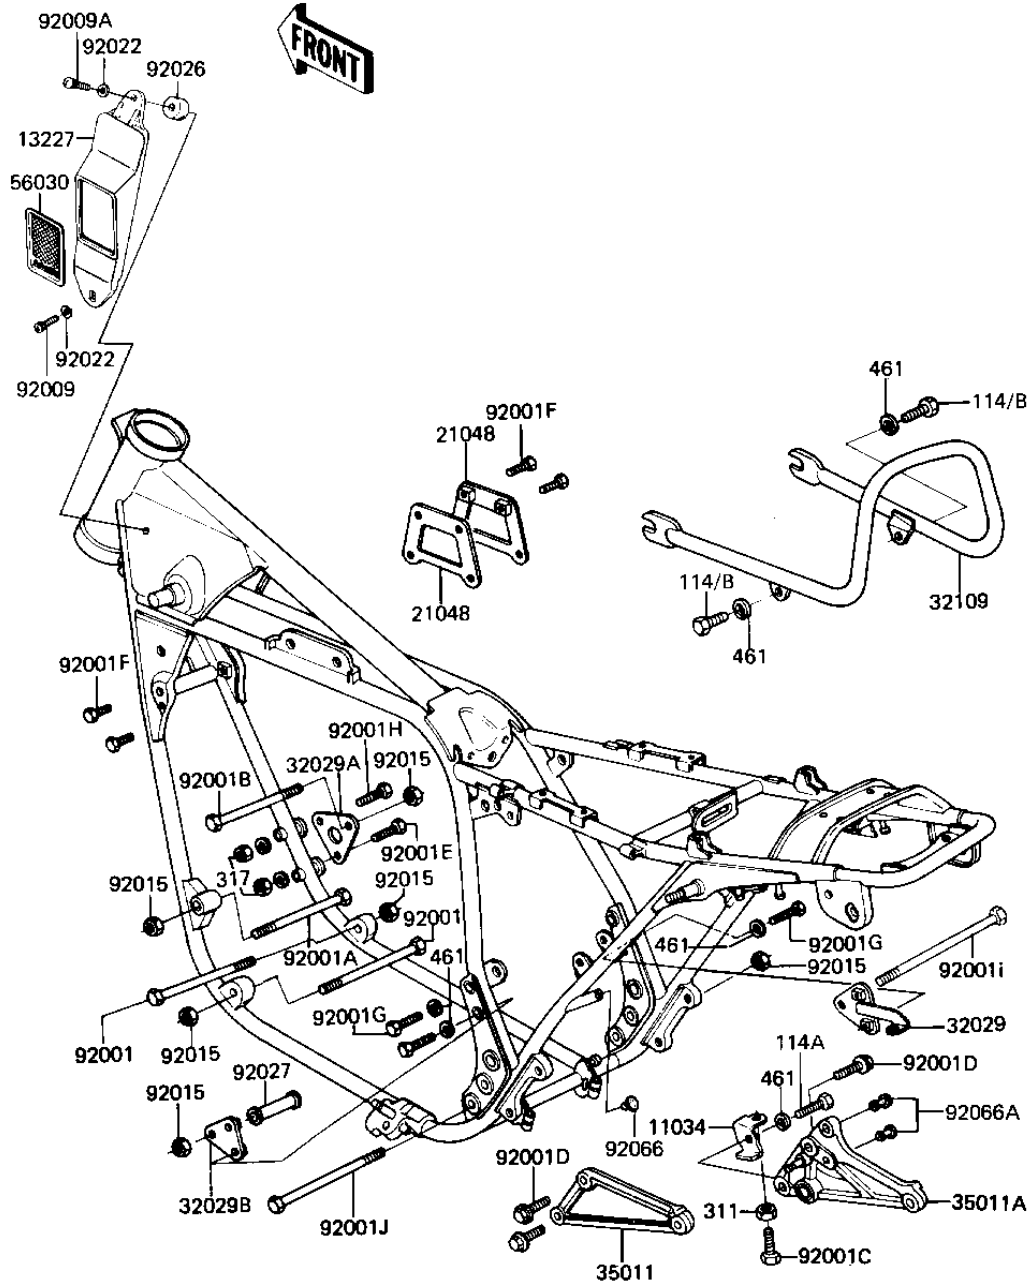

1981 CSR PARTS DIAGRAM

FRAME FITTINGS ('81-'82 H1/H2)

F2131-0060

1981 CSR PARTS LIST

FRAME FITTINGS ('81-'82 H1/H2)

ITEM NAME	PART NUMBER	QUANTITY
BRACKET,BRAKE PEDAL (Ref # 11034)	11034-1824	1
PLATE,IGNITION COIL (Ref # 21048)	21048-1001	2
PLATE,ENG.MOUNT,R.H. (Ref # 32029)	32029-1129	1
PLATE,FRONT ENG.MOUNT (Ref # 32029A)	32030-063	1
PLATE,RR ENG MONT,L.H (Ref # 32029B)	32030-064	1
GRIP,FRAME (Ref # 32109)	32109-1016	1
STAY,MUFFLER,LH (Ref # 35011)	35011-1080	1
STAY,MUFFLER,RH (Ref # 35011A)	35011-1081	1
BOLT,HEX HEAD,10X84 (Ref # 92001)	92001-1048	2
BOLT,HEX HEAD,10X72 (Ref # 92001A)	92001-1049	1
BOLT,HEX HEAD,10X46 (Ref # 92001B)	92001-1050	1
BOLT,HEX HEAD,6X25 (Ref # 92001C)	92001-1090	1
BOLT,8X28 (Ref # 92001D)	92001-1095	3
BOLT,FLANGED,8X60 (Ref # 92001E)	92001-1581	1
BOLT,HEX HEAD,6MM (Ref # 92001F)	92001-137	4
BOLT (Ref # 92001G)	92001-1578	4
BOLT-8X63 (Ref # 92001H)	92001-1397	1
BOLT,ENGINE MOUNTING (Ref # 92001I)	92091-023	1
BOLT,HEX HEAD,10X219 (Ref # 92001J)	92091-032	1
NUT,10MM (Ref # 92015)	92015-1429	6
COLLAR,L=54MM. (Ref # 92027)	92027-275	1
PLUG,9.5X8 (Ref # 92066)	92066-1077	2
BOLT,SMALL UPSET (Ref # 114A)	115G0835	2
BOLT-SMALL,8X18 (Ref # 114B)	114N0818	1
NUT 6MM (Ref # 311)	311B0600	1
NUT,8M/M (Ref # 317)	317B0800	2
WASHER SPRING 8MM (Ref # 461)	461F0800	9