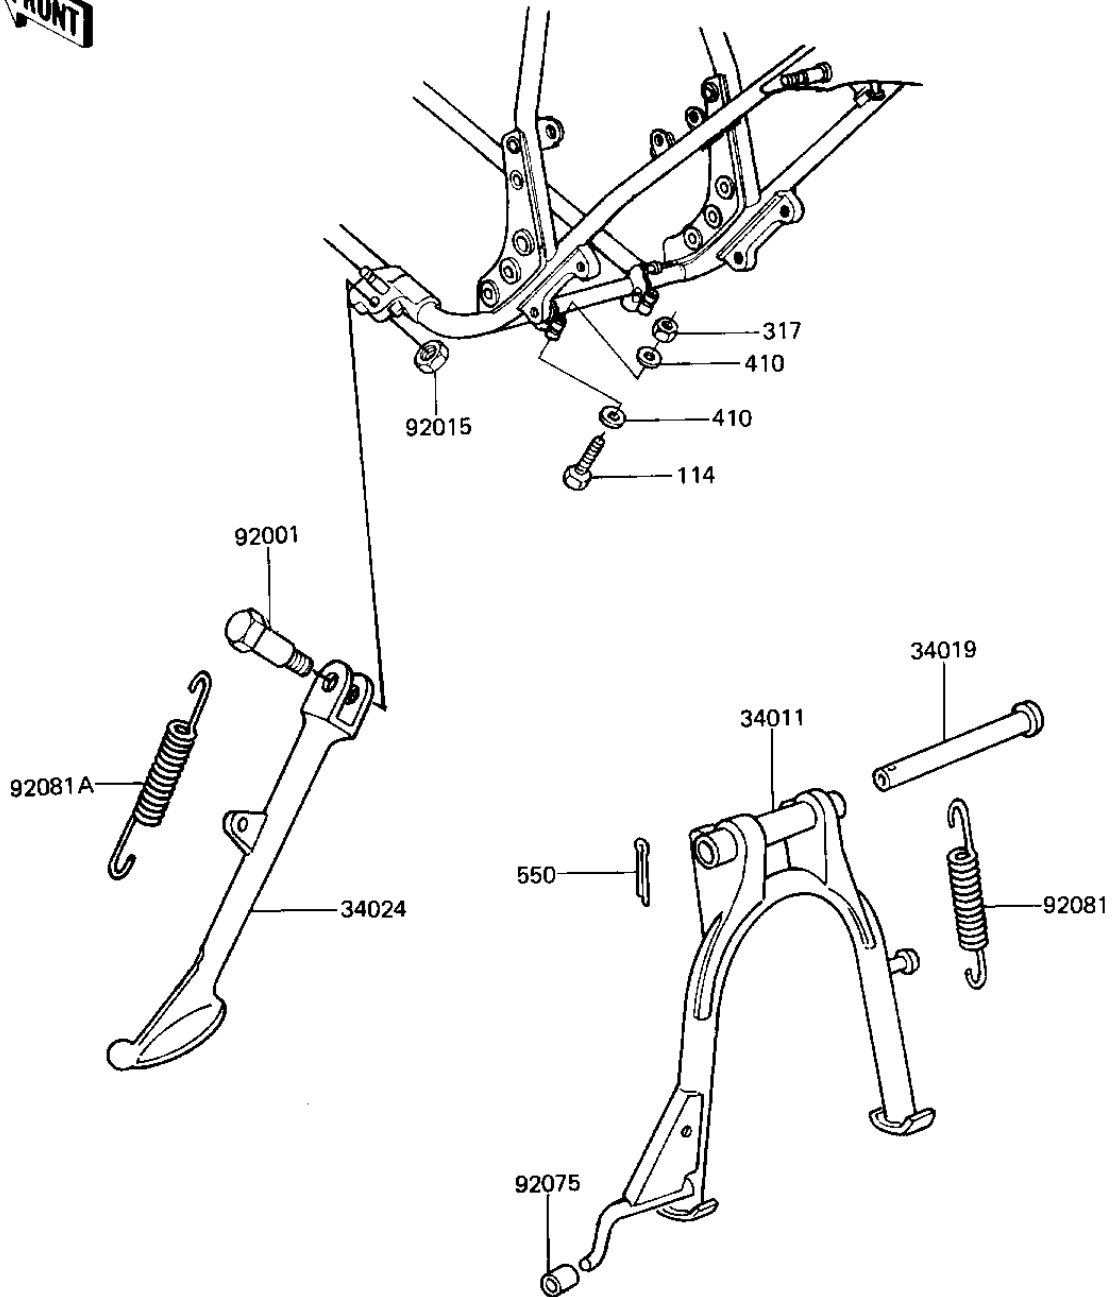

1982 CSR PARTS DIAGRAM

STANDS ('81-'82 H1/H2)

1982 CSR PARTS LIST

STANDS ('81-'82 H1/H2)

ITEM NAME	PART NUMBER	QUANTITY
STAND-MAIN (Ref # 34011)	34011-1003	1
SHAFT,MAIN STAND (Ref # 34019)	34019-015	1
STAND-SIDE (Ref # 34024)	34024-1103	1
BOLT-SIDE STAND (Ref # 92001)	92003-079	1
NUT,LOCK,10MM (Ref # 92015)	92019-021	1
DAMPER RUBBER,MAIN (Ref # 92075)	92075-1142	1
SPRING,MAIN STAND (Ref # 92081)	34023-016	1
SPRING,SIDE STAND (Ref # 92081A)	34025-005	1
BOLT,8X40 (Ref # 114)	115G0840	2
NUT,8M/M (Ref # 317)	317B0800	2
WASHER PLAIN 8MM (Ref # 410)	410B0800	4
PIN COTTER 3.0X30 (Ref # 550)	550D3030	1