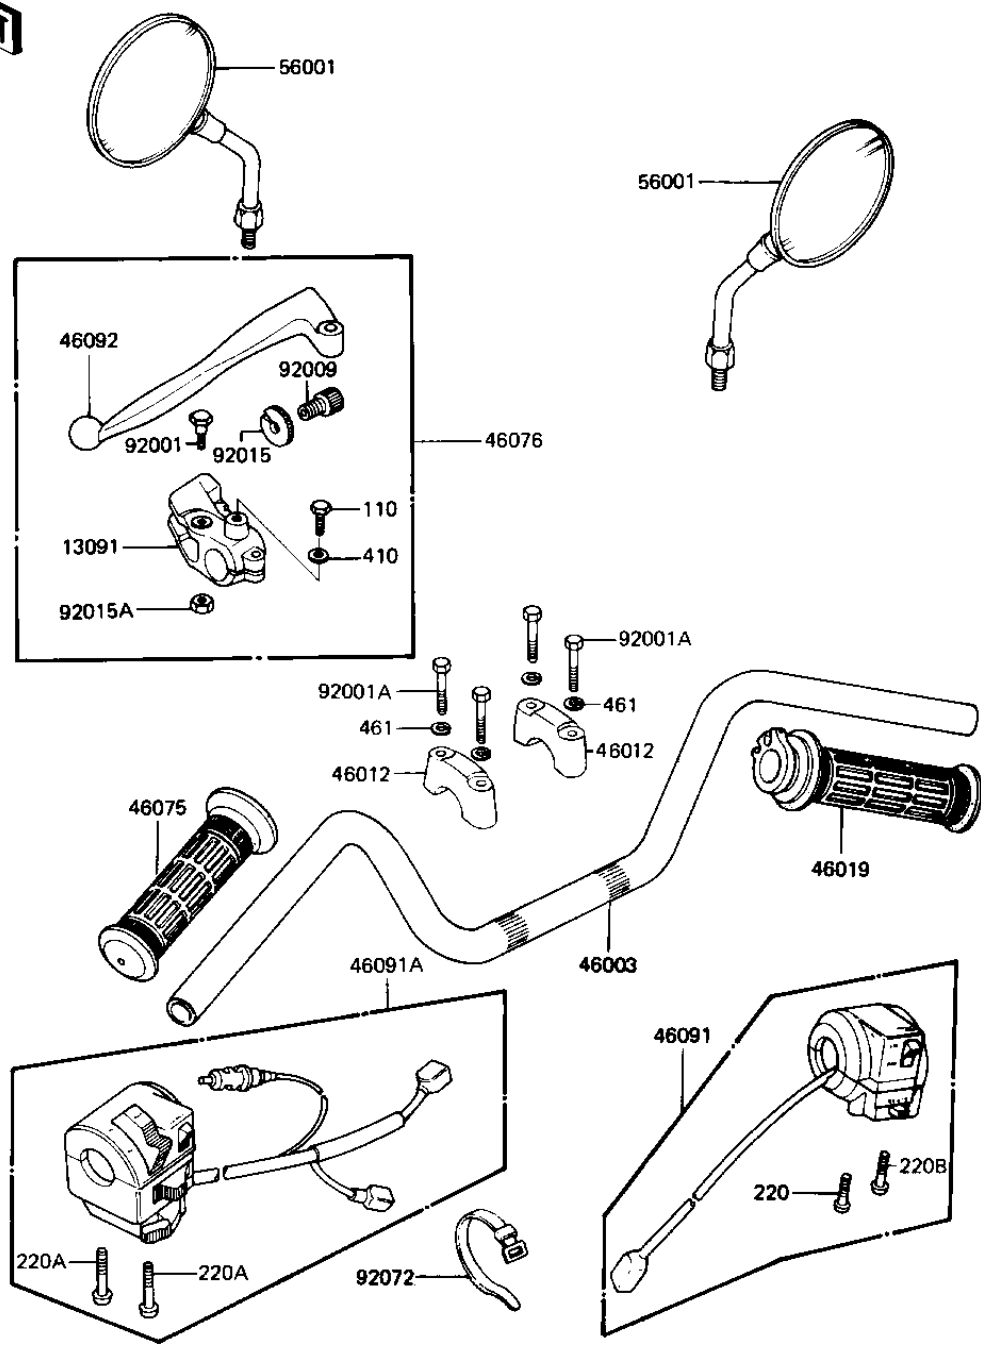

1982 CSR PARTS DIAGRAM

HANDLEBAR (KZ650-H2)

F2310-0084

1982 CSR PARTS LIST

HANDLEBAR (KZ650-H2)

ITEM NAME	PART NUMBER	QUANTITY
HOLDER,CLUTCH LEVER (Ref # 13091)	13091-1046	1
HANDLEBAR (Ref # 46003)	46003-1070	1
HOLDER-HANDLEBAR (Ref # 46012)	46012-008	2
GRIP-ASSY,THROTTLE (Ref # 46019)	46019-1015	1
GRIP,LH (Ref # 46075)	46075-1022	1
LEVER-ASSY-GRIP,CLTCH (Ref # 46076)	46076-1019	1
HOUSING-ASSY-CNTRL,RH (Ref # 46091)	46091-1155	1
HOUSING-ASSY-CNTRL,LH (Ref # 46091A)	46091-1186	1
LEVER,CLUTCH (Ref # 46092)	46092-1005	1
MIRROR-ASSY (Ref # 56001)	56001-1340	2
BOLT,CLUTCH LEVER FIT (Ref # 92001)	92001-1075	1
BOLT 8X38 (Ref # 92001A)	92001-1405	4
SCREW CABLE ADJUST (Ref # 92009)	46055-003	1
NUT-LOCK (Ref # 92015)	46056-005	1
NUT (Ref # 92015A)	92019-008	1
BAND,MIDDLE (Ref # 92072)	92072-031	4
BOLT, HEX HEAD 6X22 (Ref # 110)	110N0622	1
SCREW PAN HEAD 5X30 (Ref # 220)	220B0530	1
SCREW-PAN-CROS (Ref # 220A)	220B0535	2
SCREW-PAN-CROS (Ref # 220B)	220B0540	1
WASHER PLAIN 6MM (Ref # 410)	410B0600	1
WASHER SPRING 8MM (Ref # 461)	461F0800	4