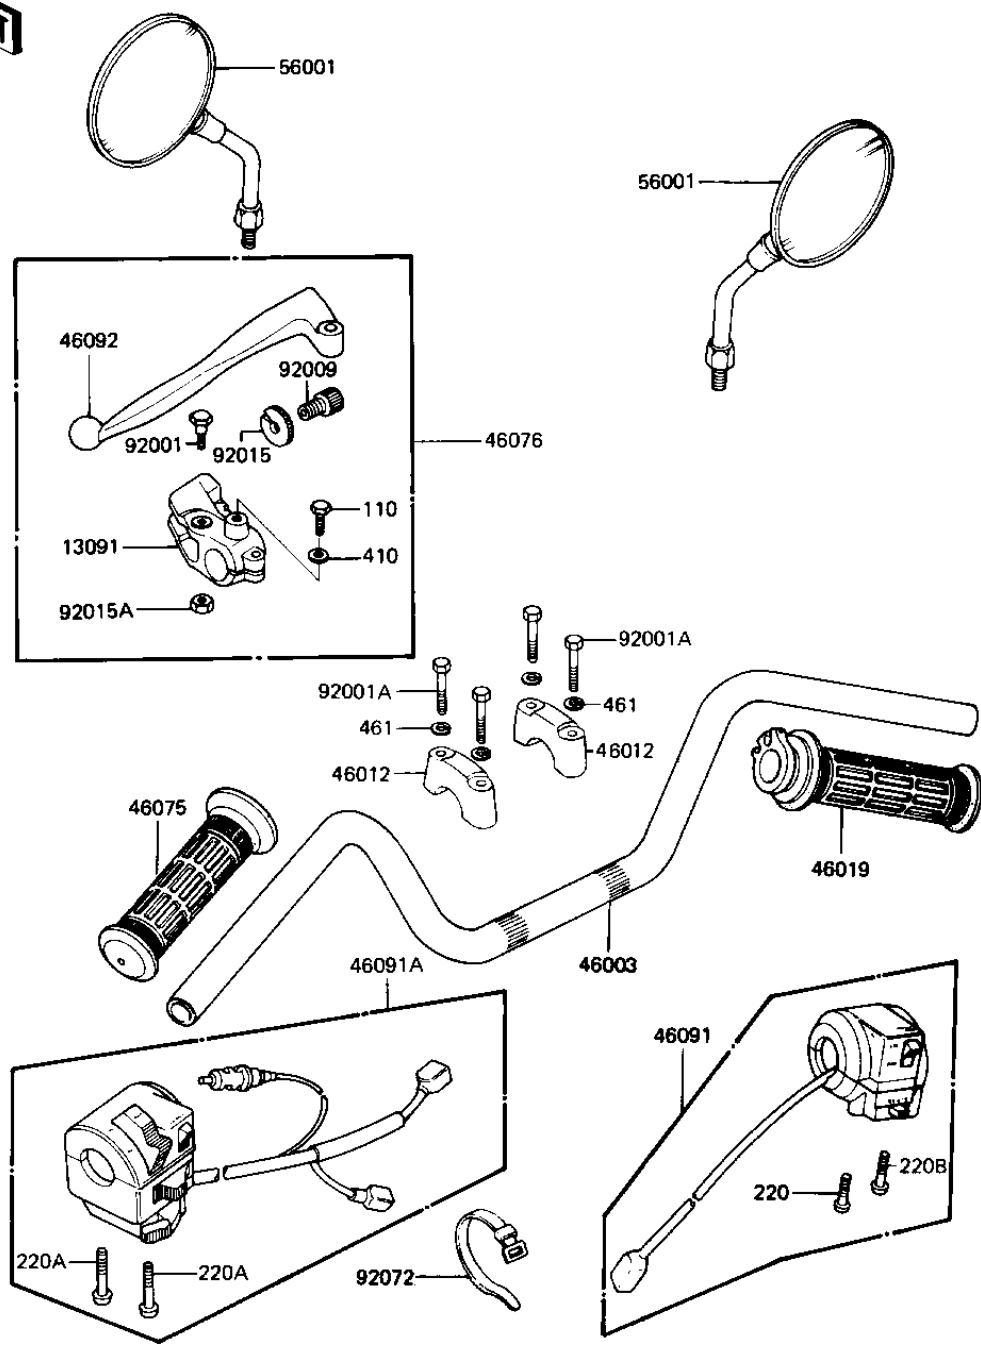

1982 CSR PARTS DIAGRAM

HANDLEBAR (KZ650-H2)

F2310-0084

KZ

1982 CSR PARTS LIST

HANDLEBAR (KZ650-H2)

ITEM NAME	PART NUMBER	QUANTITY
HOLDER,CLUTCH LEVER (Ref # 13091)	13091-1046	1
HANDLEBAR (Ref # 46003)	46003-1070	1
HOLDER-HANDLEBAR (Ref # 46012)	46012-008	2
GRIP-ASSY,THROTTLE (Ref # 46019)	46019-1015	1
GRIP,LH (Ref # 46075)	46075-1022	1
LEVER-ASSY-GRIP,CLTCH (Ref # 46076)	46076-1019	1
HOUSING-ASSY-CNTRL,RH (Ref # 46091)	46091-1155	1
HOUSING-ASSY-CNTRL,LH (Ref # 46091A)	46091-1186	1
LEVER,CLUTCH (Ref # 46092)	46092-1005	1
MIRROR-ASSY (Ref # 56001)	56001-1340	2
BOLT,CLUTCH LEVER FIT (Ref # 92001)	92001-1075	1
BOLT 8X38 (Ref # 92001A)	92001-1405	4
SCREW CABLE ADJUST (Ref # 92009)	46055-003	1
NUT-LOCK (Ref # 92015)	46056-005	1
NUT (Ref # 92015A)	92019-008	1
BAND,MIDDLE (Ref # 92072)	92072-031	4
BOLT, HEX HEAD 6X22 (Ref # 110)	110N0622	1
SCREW PAN HEAD 5X30 (Ref # 220)	220B0530	1
SCREW-PAN-CROS (Ref # 220A)	220B0535	2
SCREW-PAN-CROS (Ref # 220B)	220B0540	1
WASHER PLAIN 6MM (Ref # 410)	410B0600	1
WASHER SPRING 8MM (Ref # 461)	461F0800	4