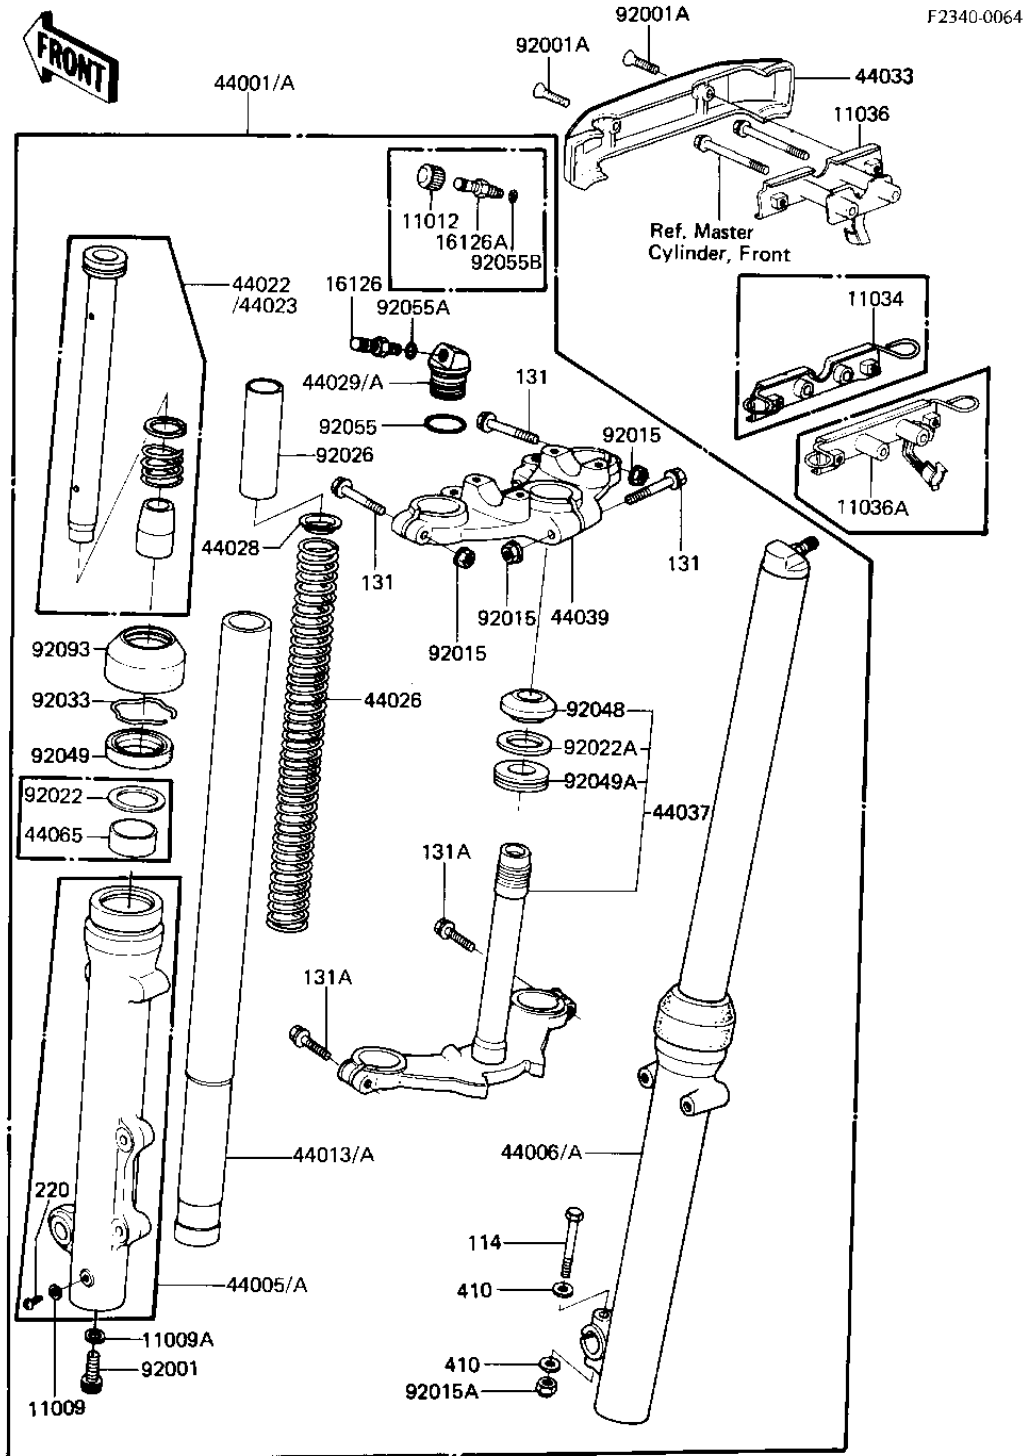

1982 CSR PARTS DIAGRAM

FRONT FORK ('81-'82 H1/H2)

1982 CSR PARTS LIST

FRONT FORK ('81-'82 H1/H2)

ITEM NAME	PART NUMBER	QUANTITY
GASKET FORK DRAIN PLG (Ref # 11009)	44045-002	2
GASKET,FORK CYLINDER (Ref # 11009A)	44045-057	2
CAP,AIR VALVE (Ref # 11012)	11012-1241	2
BRACKET-A (Ref # 11036A)	11036-1253	1
VALVE AIR (Ref # 16126A)	16126-1052	2
FORK-FRONT (Ref # 44001A)	44001-1329	1
TUBE,LH,FORK OUTER (Ref # 44005A)	44005-1078	1
TUBE,RH,FORK OUTER (Ref # 44006A)	44006-1078	1
PIPE-FORK INNER (Ref # 44013A)	44013-1085	2
CYLINDER-FORK (Ref # 44022)	44022-1066	2
SPRING-FRONT FORK (Ref # 44026)	44026-1083	2
GUIDE,FORK SPRING (Ref # 44028)	44028-033	2
SEAT-FORK SPRING (Ref # 44029A)	44029-1029	2
COVER,FORK (Ref # 44033)	44033-1054	1
STEM,STEERING (Ref # 44037)	44037-1050	1
HEAD,STEERING STEM (Ref # 44039)	44039-1032	1
BUSHING-FRONT FORK (Ref # 44065)	44065-1016	2
BOLT-FORK CYLINDER (Ref # 92001)	44041-040	2
SCREW-CSK-RD-CROS (Ref # 92001A)	222C0518	2
NUT-8MM (Ref # 92015)	92015-1022	3
NUT,LOCK,8MM (Ref # 92015A)	92015-1124	1
WASHER (Ref # 92022)	92022-1275	2
WASHER,PLAIN (Ref # 92022A)	92022-231	1
SPACER,FORK SPRING (Ref # 92026)	92026-1012	2
RING-SNAP,FORK OIL (Ref # 92033)	92033-1100	2
CONE,STEERING STEM (Ref # 92048)	92047-012	1
SEAL-OIL,FRONT FORK (Ref # 92049)	92049-1101	2
OIL SEAL,STEERING STM (Ref # 92049A)	92056-003	1
"O" RING,FORK TOP (Ref # 92055)	92055-1012	2

1982 CSR PARTS LIST

FRONT FORK ('81-'82 H1/H2)

ITEM NAME	PART NUMBER	QUANTITY
"O" RING,AIR VALVE (Ref # 92055B)	92055-1094	2
DUST SHIELD,FORK (Ref # 92093)	92093-1037	2
BOLT,HEX HEAD,8X55 (Ref # 114)	114G0855	1
BOLT,FLANGED,8X55 (Ref # 131)	130G0855	1
BOLT,FLANGED,10X40 (Ref # 131A)	131G1040	2
SCREW PAN HEAD 4X8 (Ref # 220)	220B0408	2
WASHER PLAIN 8MM (Ref # 410)	410B0800	2