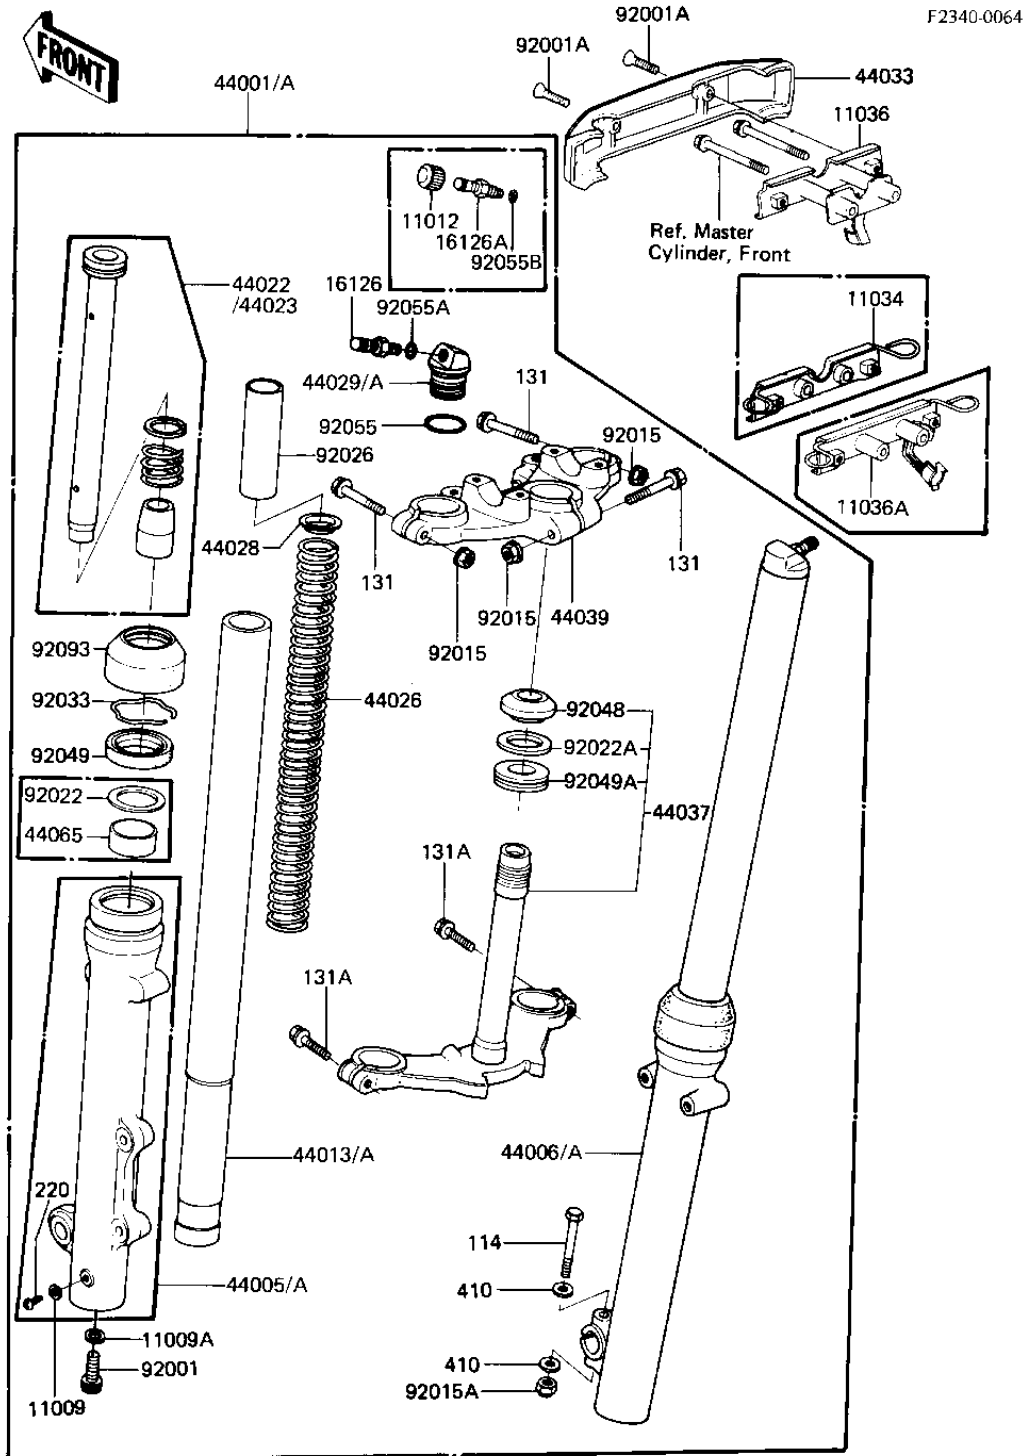

1982 CSR PARTS DIAGRAM

FRONT FORK ('81-'82 H1/H2)

1982 CSR PARTS LIST

FRONT FORK ('81-'82 H1/H2)

ITEM NAME	PART NUMBER	QUANTITY
GASKET FORK DRAIN PLG (Ref # 11009)	44045-002	2
GASKET,FORK CYLINDER (Ref # 11009A)	44045-057	2
CAP,AIR VALVE (Ref # 11012)	11012-1241	2
BRACKET-A (Ref # 11036A)	11036-1253	1
VALVE AIR (Ref # 16126A)	16126-1052	2
FORK-FRONT (Ref # 44001A)	44001-1329	1
TUBE,LH,FORK OUTER (Ref # 44005A)	44005-1078	1
TUBE,RH,FORK OUTER (Ref # 44006A)	44006-1078	1
PIPE-FORK INNER (Ref # 44013A)	44013-1085	2
CYLINDER-FORK (Ref # 44022)	44022-1066	2
SPRING-FRONT FORK (Ref # 44026)	44026-1083	2
GUIDE,FORK SPRING (Ref # 44028)	44028-033	2
SEAT-FORK SPRING (Ref # 44029A)	44029-1029	2
COVER,FORK (Ref # 44033)	44033-1054	1
STEM,STEERING (Ref # 44037)	44037-1050	1
HEAD,STEERING STEM (Ref # 44039)	44039-1032	1
BUSHING-FRONT FORK (Ref # 44065)	44065-1016	2
BOLT-FORK CYLINDER (Ref # 92001)	44041-040	2
SCREW-CSK-RD-CROS (Ref # 92001A)	222C0518	2
NUT-8MM (Ref # 92015)	92015-1022	3
NUT,LOCK,8MM (Ref # 92015A)	92015-1124	1
WASHER (Ref # 92022)	92022-1275	2
WASHER,PLAIN (Ref # 92022A)	92022-231	1
SPACER,FORK SPRING (Ref # 92026)	92026-1012	2
RING-SNAP,FORK OIL (Ref # 92033)	92033-1100	2
CONE,STEERING STEM (Ref # 92048)	92047-012	1
SEAL-OIL,FRONT FORK (Ref # 92049)	92049-1101	2
OIL SEAL,STEERING STM (Ref # 92049A)	92056-003	1
"O" RING,FORK TOP (Ref # 92055)	92055-1012	2

1982 CSR PARTS LIST

FRONT FORK ('81-'82 H1/H2)

ITEM NAME	PART NUMBER	QUANTITY
"O" RING,AIR VALVE (Ref # 92055B)	92055-1094	2
DUST SHIELD,FORK (Ref # 92093)	92093-1037	2
BOLT,HEX HEAD,8X55 (Ref # 114)	114G0855	1
BOLT,FLANGED,8X55 (Ref # 131)	130G0855	1
BOLT,FLANGED,10X40 (Ref # 131A)	131G1040	2
SCREW PAN HEAD 4X8 (Ref # 220)	220B0408	2
WASHER PLAIN 8MM (Ref # 410)	410B0800	2