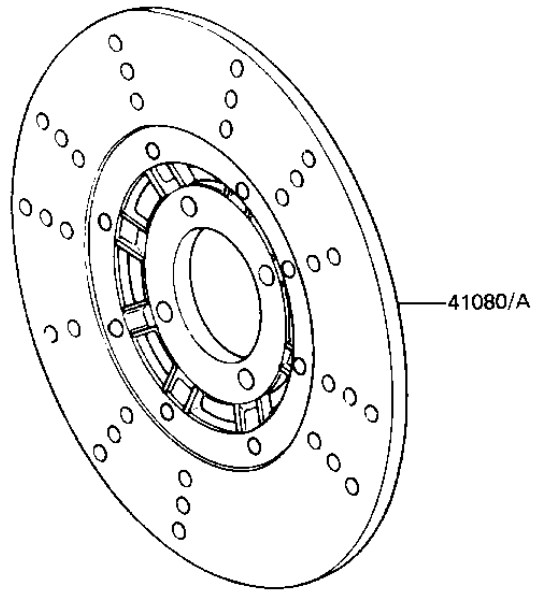

# 1982 CSR PARTS DIAGRAM

FRONT BRAKE ('81-'82 H1/H2)

F2292-0023

# 1982 CSR PARTS LIST

## FRONT BRAKE ('81-'82 H1/H2)

ITEM NAME	PART NUMBER	QUANTITY
GUIDE,PAD (Ref # 13070)	13070-1026	2
DISK (Ref # 41080A)	41080-1042	1
PISTON-COMP-BRAKE (Ref # 43020)	43020-1096	1
CALIPER-ASSY,FR (Ref # 43041)	43041-1113	1
SHAFT,CALIPER (Ref # 43045)	43045-1007	1
SHAFT,CALIPER (Ref # 43045A)	43045-1008	1
RING,PISTON SEAL (Ref # 43049)	43049-002	1
BREEDER (Ref # 43056)	43056-003	1
CAP,BREEDER (Ref # 43057)	43057-003	1
PAD-ASSY-BRAKE (Ref # 43082)	43082-1025	1
DUST SEAL,PISTON (Ref # 49006)	49006-1043	1
DUST SEAL (Ref # 49006A)	49006-1044	2
BOLT,FLANGED,8X25,BLA (Ref # 92001)	92001-1510	2
BOLT,FLANGED,10X47 (Ref # 92001A)	92001-1354	2
BUSHING,SHAFT CALIPER (Ref # 92028)	92028-1090	1
SPRING,PAD (Ref # 92081)	92081-1229	1