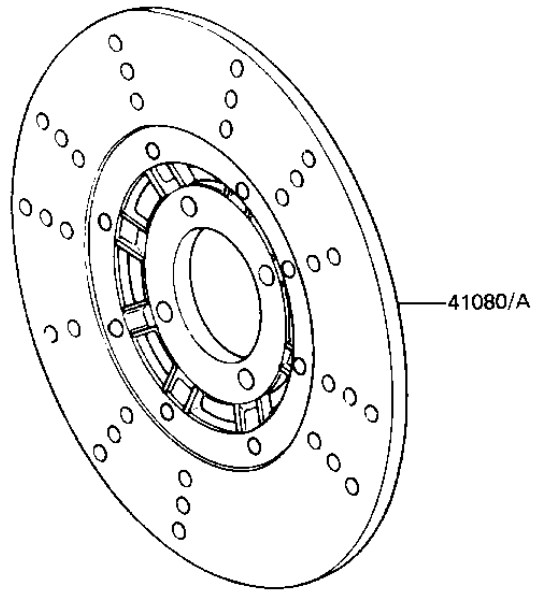

# 1982 CSR PARTS DIAGRAM

FRONT BRAKE ('81-'82 H1/H2)

F2292-0023

## 1982 CSR PARTS LIST

### FRONT BRAKE ('81-'82 H1/H2)

ITEM NAME	PART NUMBER	QUANTITY
GUIDE,PAD (Ref # 13070)	13070-1026	2
DISK (Ref # 41080A)	41080-1042	1
PISTON-COMP-BRAKE (Ref # 43020)	43020-1096	1
CALIPER-ASSY,FR (Ref # 43041)	43041-1113	1
SHAFT,CALIPER (Ref # 43045)	43045-1007	1
SHAFT,CALIPER (Ref # 43045A)	43045-1008	1
RING,PISTON SEAL (Ref # 43049)	43049-002	1
BREEDER (Ref # 43056)	43056-003	1
CAP,BREEDER (Ref # 43057)	43057-003	1
PAD-ASSY-BRAKE (Ref # 43082)	43082-1025	1
DUST SEAL,PISTON (Ref # 49006)	49006-1043	1
DUST SEAL (Ref # 49006A)	49006-1044	2
BOLT,FLANGED,8X25,BLA (Ref # 92001)	92001-1510	2
BOLT,FLANGED,10X47 (Ref # 92001A)	92001-1354	2
BUSHING,SHAFT CALIPER (Ref # 92028)	92028-1090	1
SPRING,PAD (Ref # 92081)	92081-1229	1