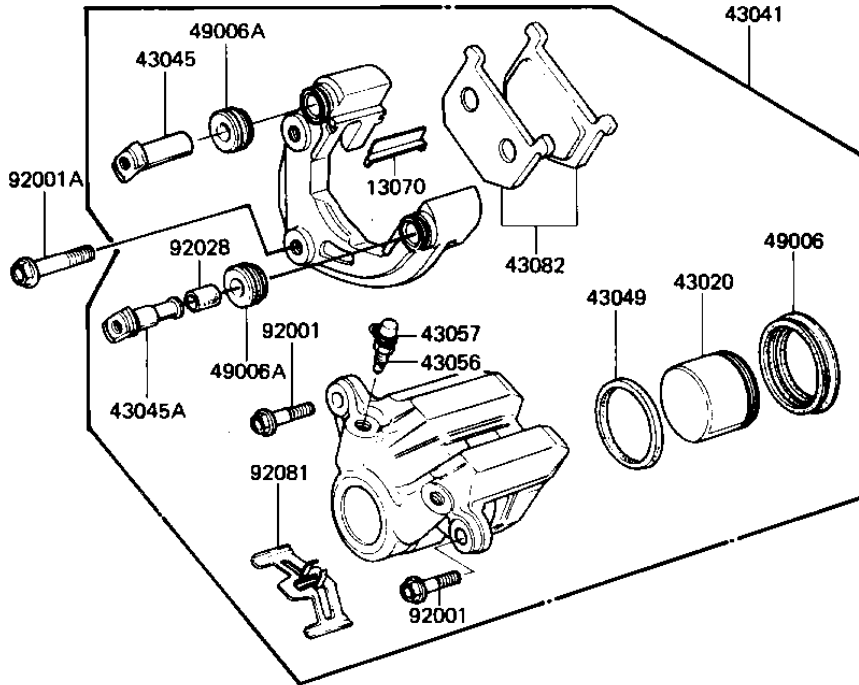

# 1982 CSR PARTS DIAGRAM

FRONT BRAKE ('81-'82 H1/H2)

F2292-0023

## 1982 CSR PARTS LIST

### FRONT BRAKE ('81-'82 H1/H2)

ITEM NAME	PART NUMBER	QUANTITY
GUIDE,PAD (Ref # 13070)	13070-1026	2
DISK (Ref # 41080A)	41080-1042	1
PISTON-COMP-BRAKE (Ref # 43020)	43020-1096	1
CALIPER-ASSY,FR (Ref # 43041)	43041-1113	1
SHAFT,CALIPER (Ref # 43045)	43045-1007	1
SHAFT,CALIPER (Ref # 43045A)	43045-1008	1
RING,PISTON SEAL (Ref # 43049)	43049-002	1
BREEDER (Ref # 43056)	43056-003	1
CAP,BREEDER (Ref # 43057)	43057-003	1
PAD-ASSY-BRAKE (Ref # 43082)	43082-1025	1
DUST SEAL,PISTON (Ref # 49006)	49006-1043	1
DUST SEAL (Ref # 49006A)	49006-1044	2
BOLT,FLANGED,8X25,BLA (Ref # 92001)	92001-1510	2
BOLT,FLANGED,10X47 (Ref # 92001A)	92001-1354	2
BUSHING,SHAFT CALIPER (Ref # 92028)	92028-1090	1
SPRING,PAD (Ref # 92081)	92081-1229	1