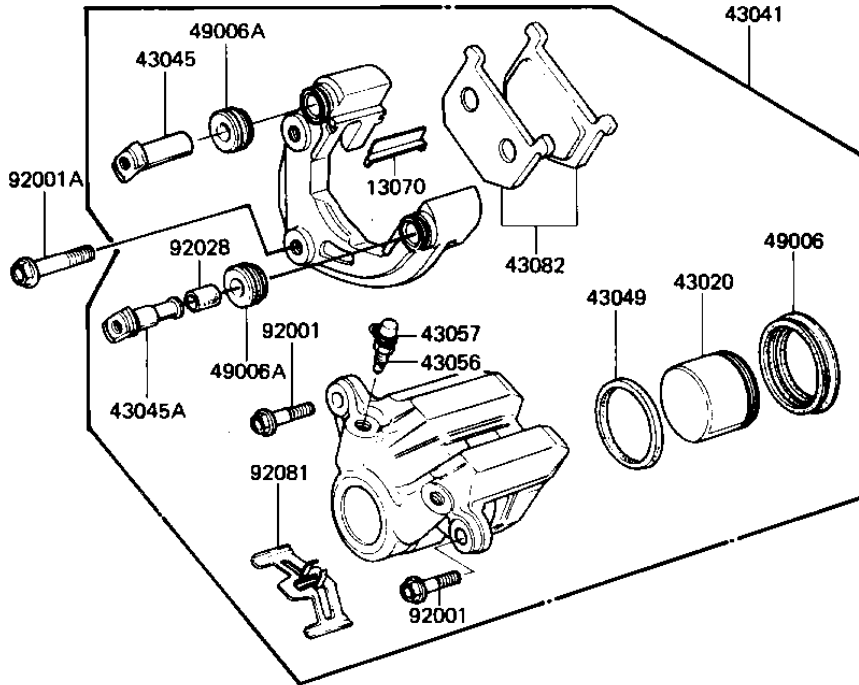

# 1982 CSR PARTS DIAGRAM

FRONT BRAKE ('81-'82 H1/H2)

F2292-0023

# 1982 CSR PARTS LIST

## FRONT BRAKE ('81-'82 H1/H2)

ITEM NAME	PART NUMBER	QUANTITY
GUIDE,PAD (Ref # 13070)	13070-1026	2
DISK (Ref # 41080A)	41080-1042	1
PISTON-COMP-BRAKE (Ref # 43020)	43020-1096	1
CALIPER-ASSY,FR (Ref # 43041)	43041-1113	1
SHAFT,CALIPER (Ref # 43045)	43045-1007	1
SHAFT,CALIPER (Ref # 43045A)	43045-1008	1
RING,PISTON SEAL (Ref # 43049)	43049-002	1
BREEDER (Ref # 43056)	43056-003	1
CAP,BREEDER (Ref # 43057)	43057-003	1
PAD-ASSY-BRAKE (Ref # 43082)	43082-1025	1
DUST SEAL,PISTON (Ref # 49006)	49006-1043	1
DUST SEAL (Ref # 49006A)	49006-1044	2
BOLT,FLANGED,8X25,BLA (Ref # 92001)	92001-1510	2
BOLT,FLANGED,10X47 (Ref # 92001A)	92001-1354	2
BUSHING,SHAFT CALIPER (Ref # 92028)	92028-1090	1
SPRING,PAD (Ref # 92081)	92081-1229	1