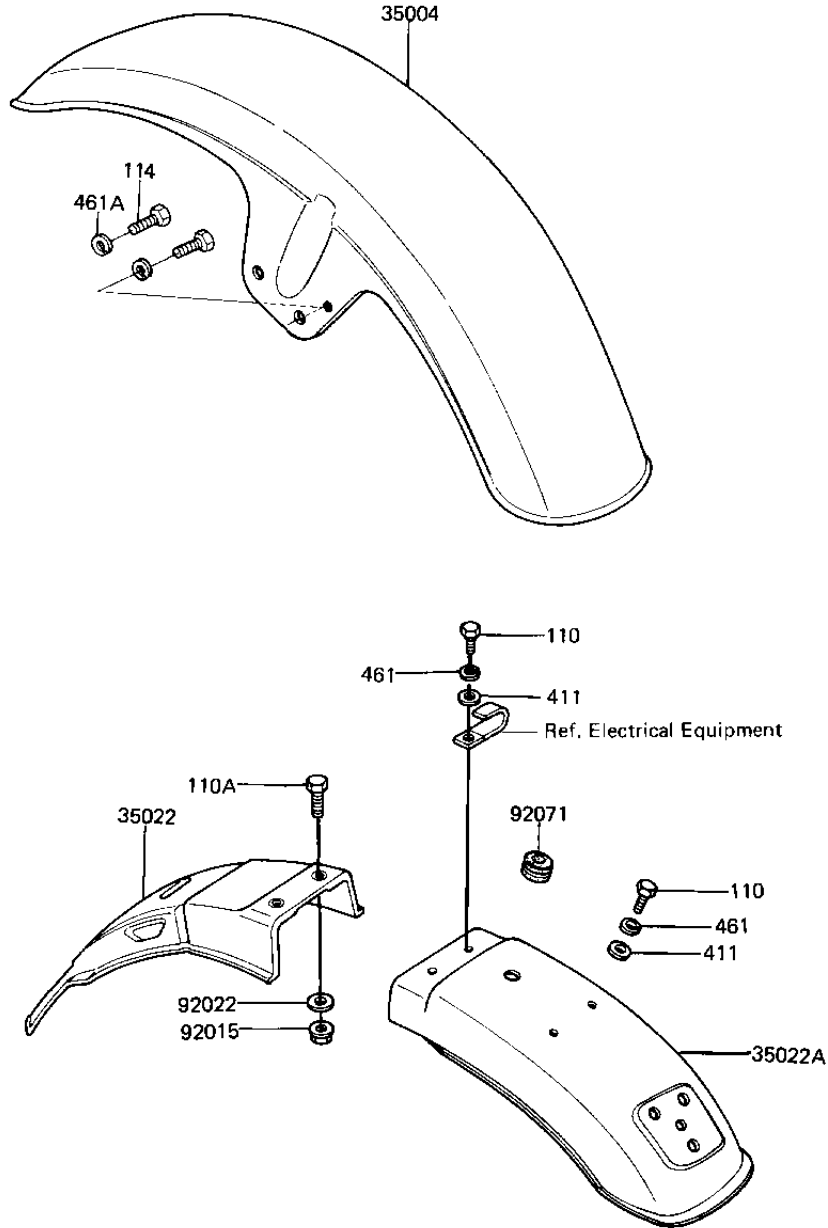

# 1982 CSR PARTS DIAGRAM

FENDERS ('81-'82 H1/H2)

F2170-0003

# 1982 CSR PARTS LIST

FENDERS ('81-'82 H1/H2)

ITEM NAME	PART NUMBER	QUANTITY
FENDER-FR (Ref # 35004)	35004-1047	1
FENDER-RR (Ref # 35022)	35022-1046	1
FENDER-RR (Ref # 35022A)	35022-1059	1
NUT-6MM (Ref # 92015)	92015-1078	2
WASHER 6.5X20X1.6T (Ref # 92022)	92022-125	2
GROMMET HARNESS 10MM (Ref # 92071)	92071-019	1
BOLT-UPSET 6X14 (Ref # 110)	112B0614	4
BOLT-UPSET,6X16 (Ref # 110A)	112G0616	2
BOLT-SMALL-UPSET,8X16 (Ref # 114)	115G0816	4
WASHER PLAIN 6MM (Ref # 411)	411B0600	4
WASHER SPRING 6MM (Ref # 461)	461F0600	4
WASHER SPRING 8MM (Ref # 461A)	461F0800	4