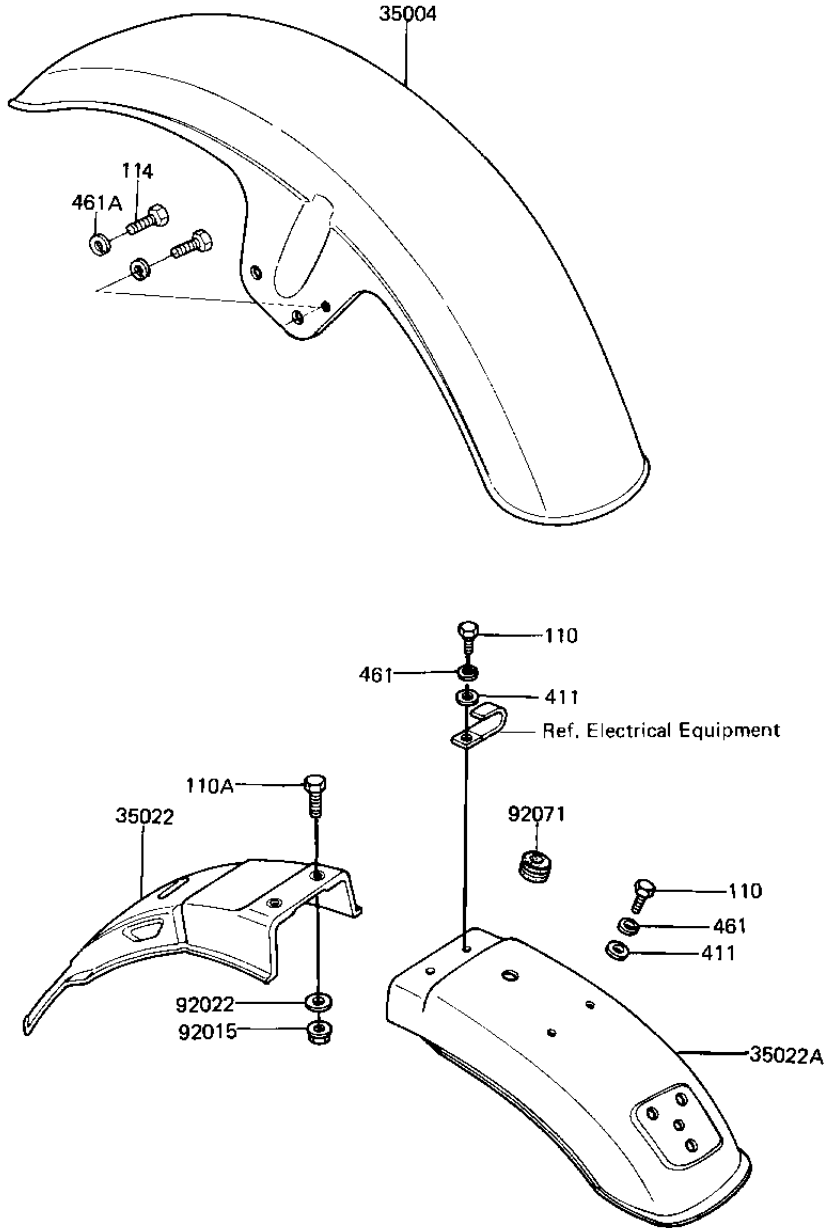

1982 CSR PARTS DIAGRAM

FENDERS ('81-'82 H1/H2)

F2170-0003

1982 CSR PARTS LIST

FENDERS ('81-'82 H1/H2)

ITEM NAME	PART NUMBER	QUANTITY
FENDER-FR (Ref # 35004)	35004-1047	1
FENDER-RR (Ref # 35022)	35022-1046	1
FENDER-RR (Ref # 35022A)	35022-1059	1
NUT-6MM (Ref # 92015)	92015-1078	2
WASHER 6.5X20X1.6T (Ref # 92022)	92022-125	2
GROMMET HARNESS 10MM (Ref # 92071)	92071-019	1
BOLT-UPSET 6X14 (Ref # 110)	112B0614	4
BOLT-UPSET,6X16 (Ref # 110A)	112G0616	2
BOLT-SMALL-UPSET,8X16 (Ref # 114)	115G0816	4
WASHER PLAIN 6MM (Ref # 411)	411B0600	4
WASHER SPRING 6MM (Ref # 461)	461F0600	4
WASHER SPRING 8MM (Ref # 461A)	461F0800	4