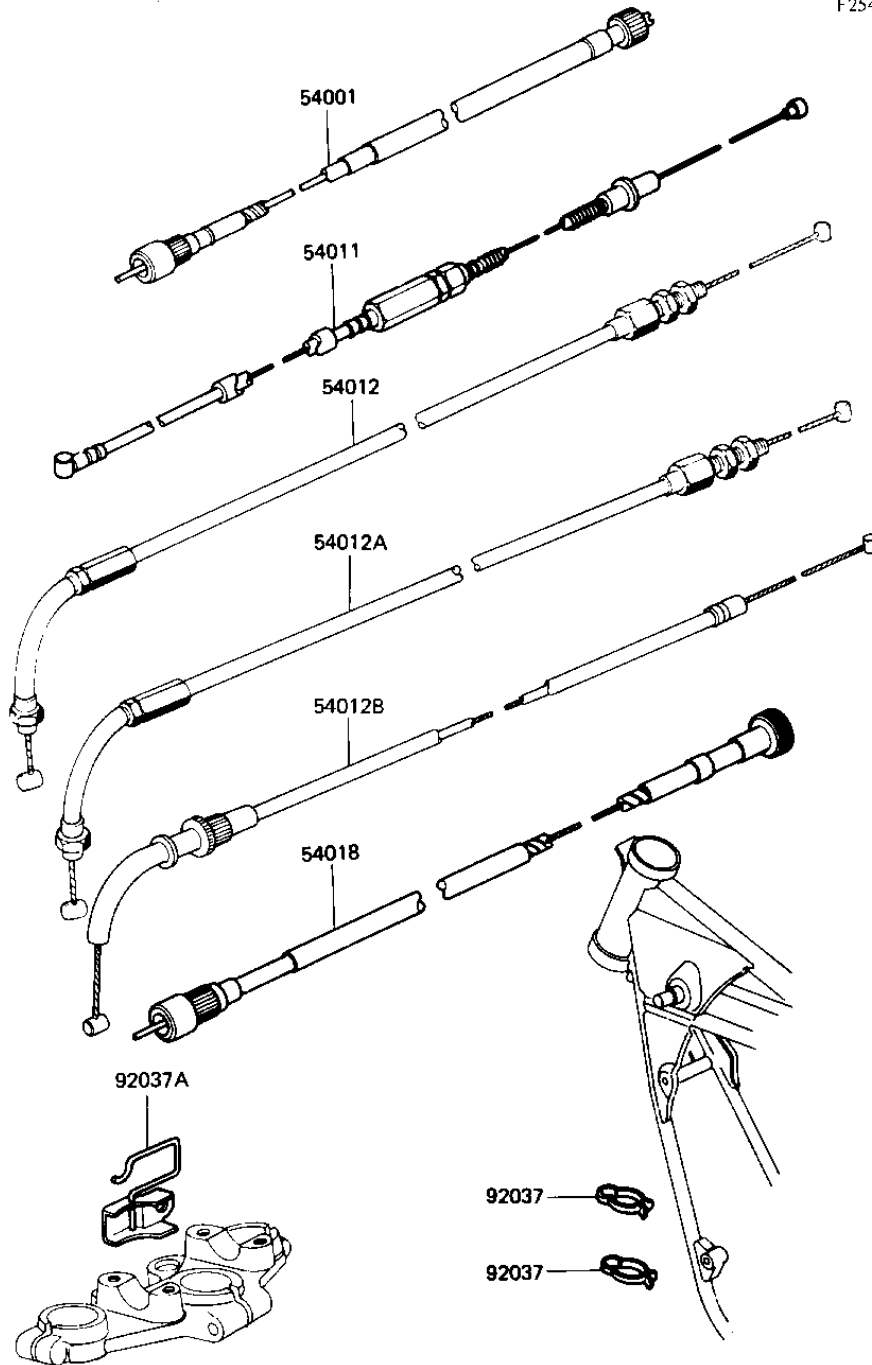

# 1982 CSR PARTS DIAGRAM

CABLES ('81-'82 H1/H2)

F2540-0063

## 1982 CSR PARTS LIST

CABLES ('81-'82 H1/H2)

ITEM NAME	PART NUMBER	QUANTITY
CABLE,SPEEDOMETER (Ref # 54001)	54001-1029	1
CABLE-CLUTCH (Ref # 54011)	54011-1140	1
CABLE-THROTTLE (Ref # 54012B)	54012-1103	1
CABLE,TACHOMETER (Ref # 54018)	54018-1003	1
CLAMP,CABLE (Ref # 92037)	92037-093	2
CLAMP,THROTTLE CABLE (Ref # 92037A)	92037-1189	1