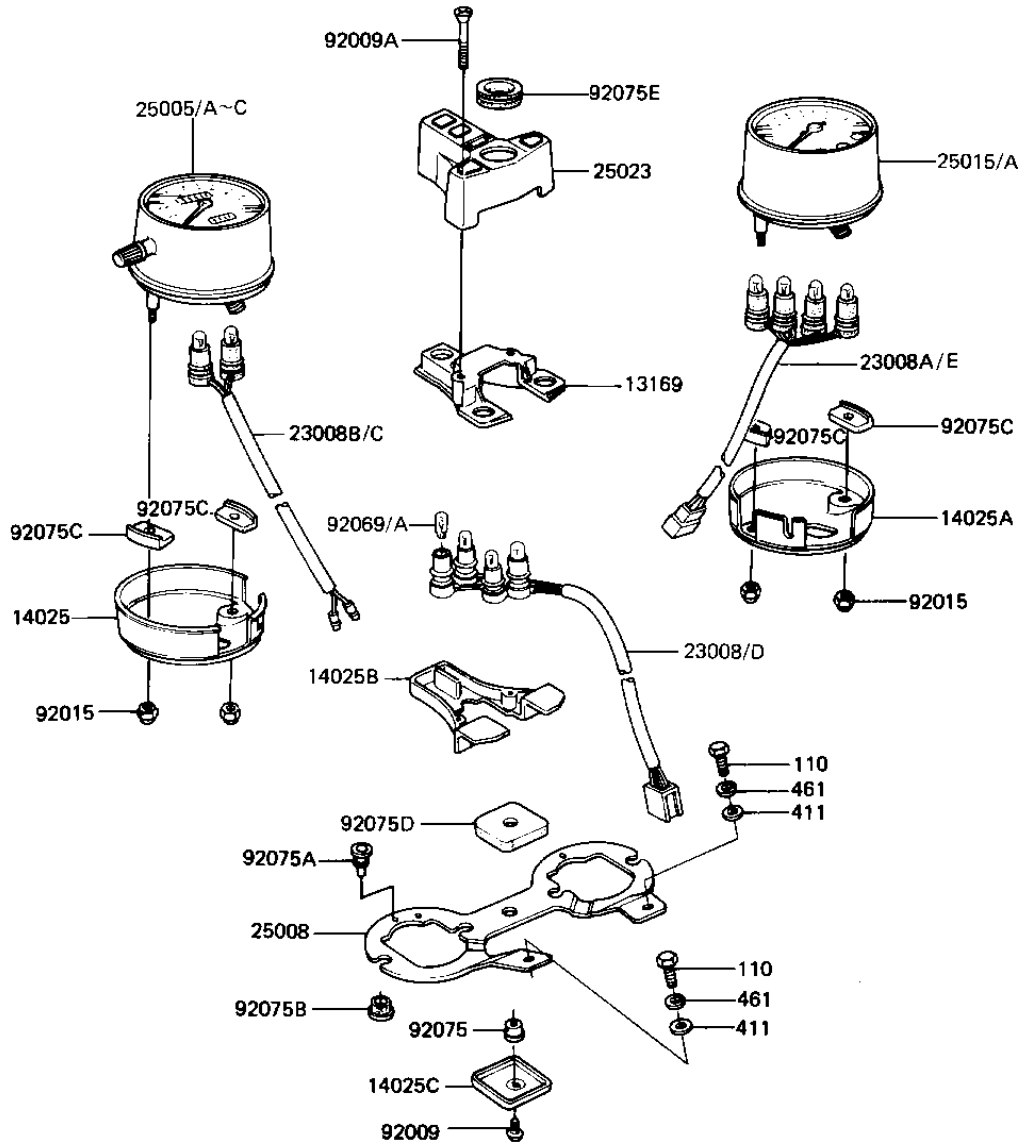

1982 CSR PARTS DIAGRAM

METERS ('81-'82 H1/H2)

F2530-0078

1982 CSR PARTS LIST

METERS ('81-'82 H1/H2)

ITEM NAME	PART NUMBER	QUANTITY
PLATE,SOCKET (Ref # 13169)	13169-1268	1
COVER,SPEEDOMETER (Ref # 14025)	14025-1224	1
COVER,TACHOMETER (Ref # 14025A)	14025-1225	1
COVER,PILOT BOX LOWER (Ref # 14025B)	14025-1226	1
COVER,METER BRACKET (Ref # 14025C)	14025-1227	1
SOCKET-ASSY,SPEEDOMET (Ref # 23008C)	23008-1105	1
SOCKET-ASSY,PILOT BOX (Ref # 23008D)	23008-1107	1
SOCKET-ASSY,TACHOMETE (Ref # 23008E)	23008-1117	1
SPEEDOMETER,MPH (Ref # 25005)	25005-1094	1
SPEEDOMETER,MPH (Ref # 25005B)	25005-1132	1
SPEEDOMETER KPH (Canada) (Ref # 25005C)	25005-1145	1
BRACKET,METER (Ref # 25008)	25008-1030	1
TACHOMETER (Ref # 25015A)	25015-1107	1
COVER,PILOT BOX UPPER (Ref # 25023)	25023-1021	1
SCREW,TAPPING,4X10 (Ref # 92009)	92009-1040	1
SCREW,CUNTERS NK,4X35 (Ref # 92009A)	92009-1093	2
NUT-CAP,5MM (Ref # 92015)	322N0500	4
BULB,12V3.4W (Ref # 92069A)	92069-1007	10
DAMPER RUBBER,MET FIT (Ref # 92075)	25019-023	1
DAMPER,METER (Ref # 92075A)	92075-1149	2
DAMPER,METER FITTING (Ref # 92075B)	92075-1150	4
DAMPER,METER (Ref # 92075C)	92075-1192	4
DAMPER RUBBER (Ref # 92075D)	92075-1255	1
DAMPER RUBBER (Ref # 92075E)	92075-1256	1
BOLT-UPSET 6X14 (Ref # 110)	112B0614	2
WASHER PLAIN 6MM (Ref # 411)	411B0600	2
WASHER SPRING 6MM (Ref # 461)	461F0600	2