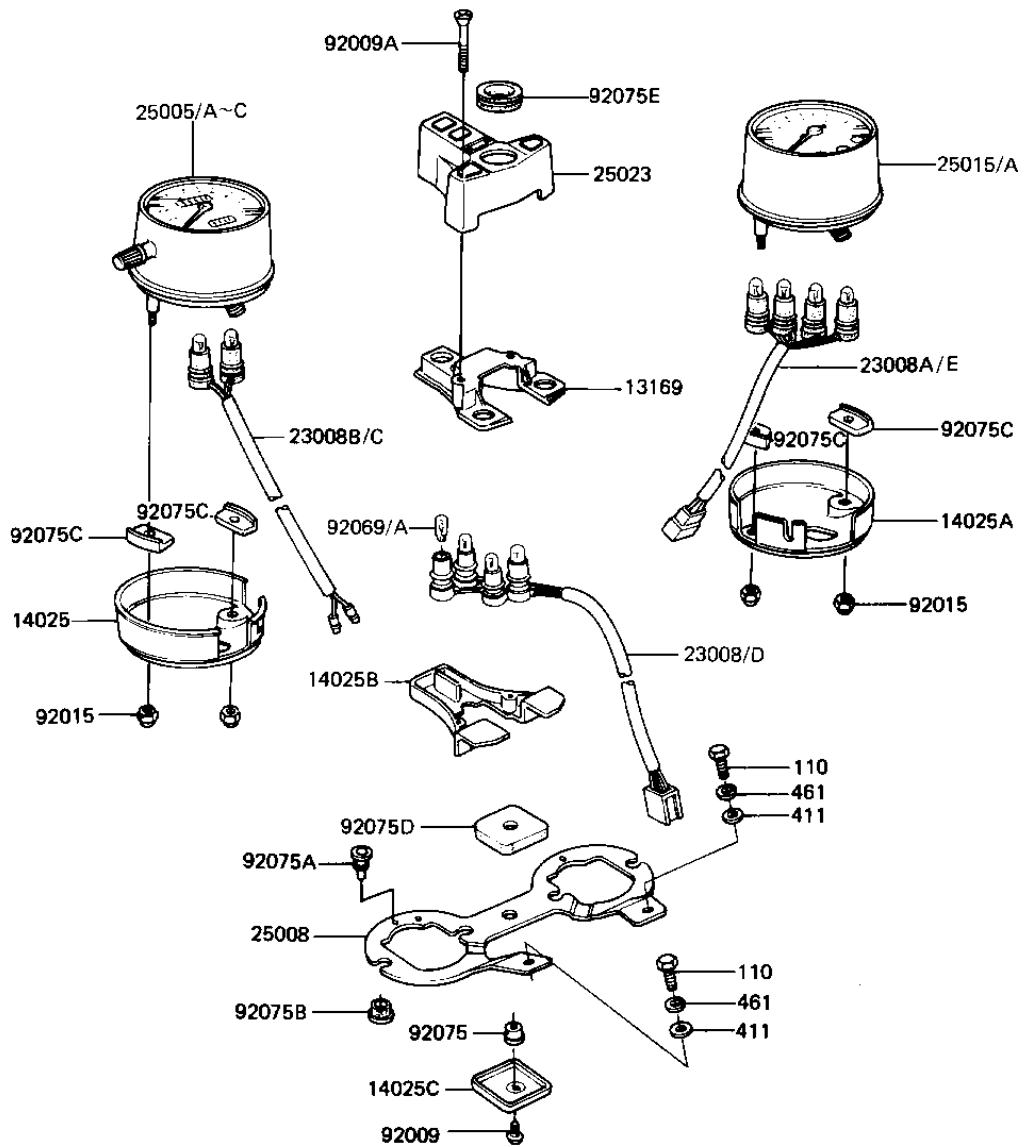

1982 CSR PARTS DIAGRAM

METERS ('81-'82 H1/H2)

F2530-0078

1982 CSR PARTS LIST

METERS ('81-'82 H1/H2)

ITEM NAME	PART NUMBER	QUANTITY
PLATE,SOCKET (Ref # 13169)	13169-1268	1
COVER,SPEEDOMETER (Ref # 14025)	14025-1224	1
COVER,TACHOMETER (Ref # 14025A)	14025-1225	1
COVER,PILOT BOX LOWER (Ref # 14025B)	14025-1226	1
COVER,METER BRACKET (Ref # 14025C)	14025-1227	1
SOCKET-ASSY,SPEEDOMET (Ref # 23008C)	23008-1105	1
SOCKET-ASSY,PILOT BOX (Ref # 23008D)	23008-1107	1
SOCKET-ASSY,TACHOMETE (Ref # 23008E)	23008-1117	1
SPEEDOMETER,MPH (Ref # 25005)	25005-1094	1
SPEEDOMETER,MPH (Ref # 25005B)	25005-1132	1
SPEEDOMETER KPH (Canada) (Ref # 25005C)	25005-1145	1
BRACKET,METER (Ref # 25008)	25008-1030	1
TACHOMETER (Ref # 25015A)	25015-1107	1
COVER,PILOT BOX UPPER (Ref # 25023)	25023-1021	1
SCREW,TAPPING,4X10 (Ref # 92009)	92009-1040	1
SCREW,CUNTERS NK,4X35 (Ref # 92009A)	92009-1093	2
NUT-CAP,5MM (Ref # 92015)	322N0500	4
BULB,12V3.4W (Ref # 92069A)	92069-1007	10
DAMPER RUBBER,MET FIT (Ref # 92075)	25019-023	1
DAMPER,METER (Ref # 92075A)	92075-1149	2
DAMPER,METER FITTING (Ref # 92075B)	92075-1150	4
DAMPER,METER (Ref # 92075C)	92075-1192	4
DAMPER RUBBER (Ref # 92075D)	92075-1255	1
DAMPER RUBBER (Ref # 92075E)	92075-1256	1
BOLT-UPSET 6X14 (Ref # 110)	112B0614	2
WASHER PLAIN 6MM (Ref # 411)	411B0600	2
WASHER SPRING 6MM (Ref # 461)	461F0600	2