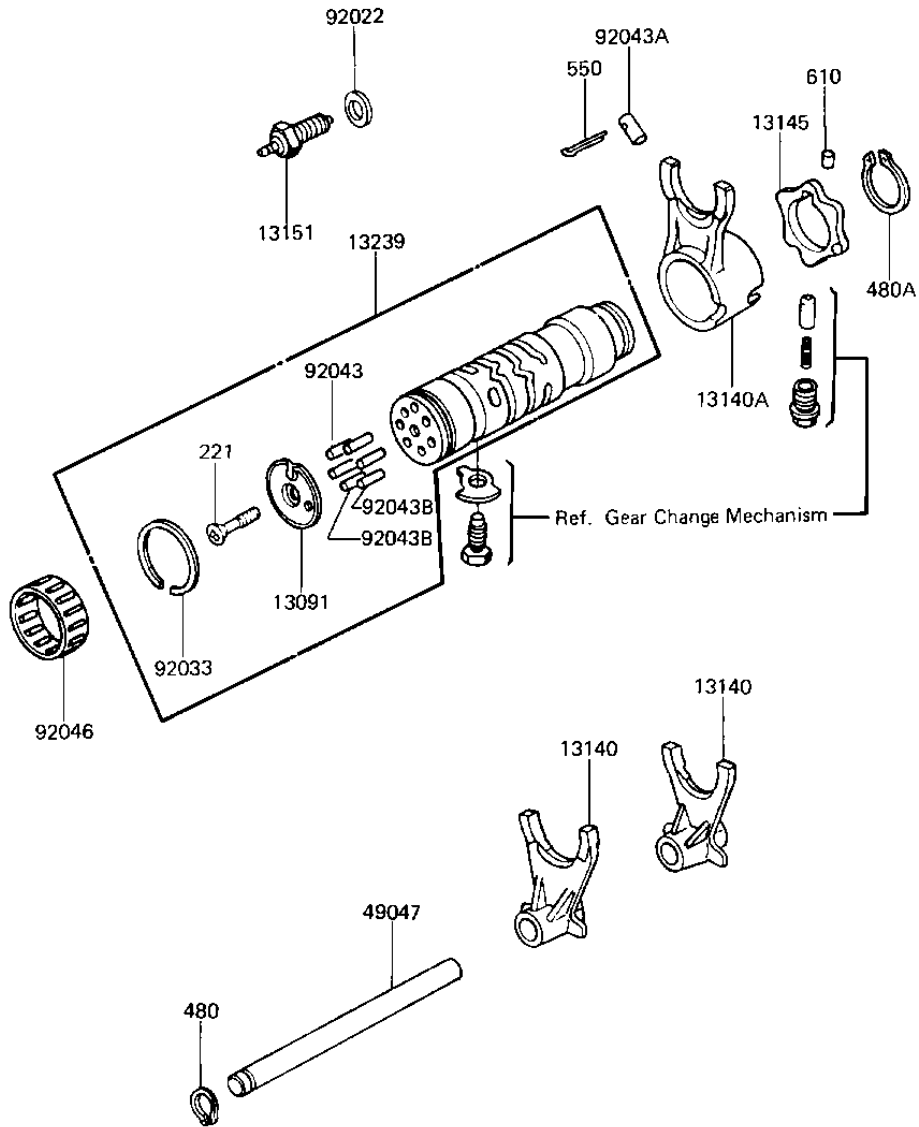

# 1983 CSR PARTS DIAGRAM

## GEAR CHANGE DRUM & FORKS ('83 H3)

E1362-0003

# 1983 CSR PARTS LIST

## GEAR CHANGE DRUM & FORKS ('83 H3)

ITEM NAME	PART NUMBER	QUANTITY
HOLDER,CHANGE DRUM PI (Ref # 13091)	13091-1104	1
SHIFT FORK,LOW,2&3RD (Ref # 13140)	13140-1008	2
SHIFT FORK,4TH & TOP (Ref # 13140A)	13140-1009	1
CAM-CHANGE DRUM (Ref # 13145)	13145-1058	1
SWITCH,NEUTRAL (Ref # 13151)	13151-1007	1
DRUM-ASSY-CHANGE (Ref # 13239)	13239-1069	1
ROD-SHIFT (Ref # 49047)	49047-5003	1
GASKET CHECK VALVE (Ref # 92022)	92065-058	1
CIRCLIP,37MM (Ref # 92033)	92033-035	1
PIN GEAR CHANGE DRUM (Ref # 92043)	92042-014	1
DOWEL PIN,8X18 (Ref # 92043A)	92042-021	1
PIN,GEAR CHNGE DRUM (Ref # 92043B)	92042-030	5
BRG,NEDL,37BTM4312 (Ref # 92046)	92046-051	1
SCREW CNTSNK HD 6X20 (Ref # 221)	221B0620	1
CIRCLIP 12MM (Ref # 480)	480J1200	1
CIRCLIP,30MM (Ref # 480A)	480J3000	1
PIN COTTER 3.0X20 (Ref # 550)	550D3020	1
PIN-DOWEL,4X6 (Ref # 610)	610A0406	1