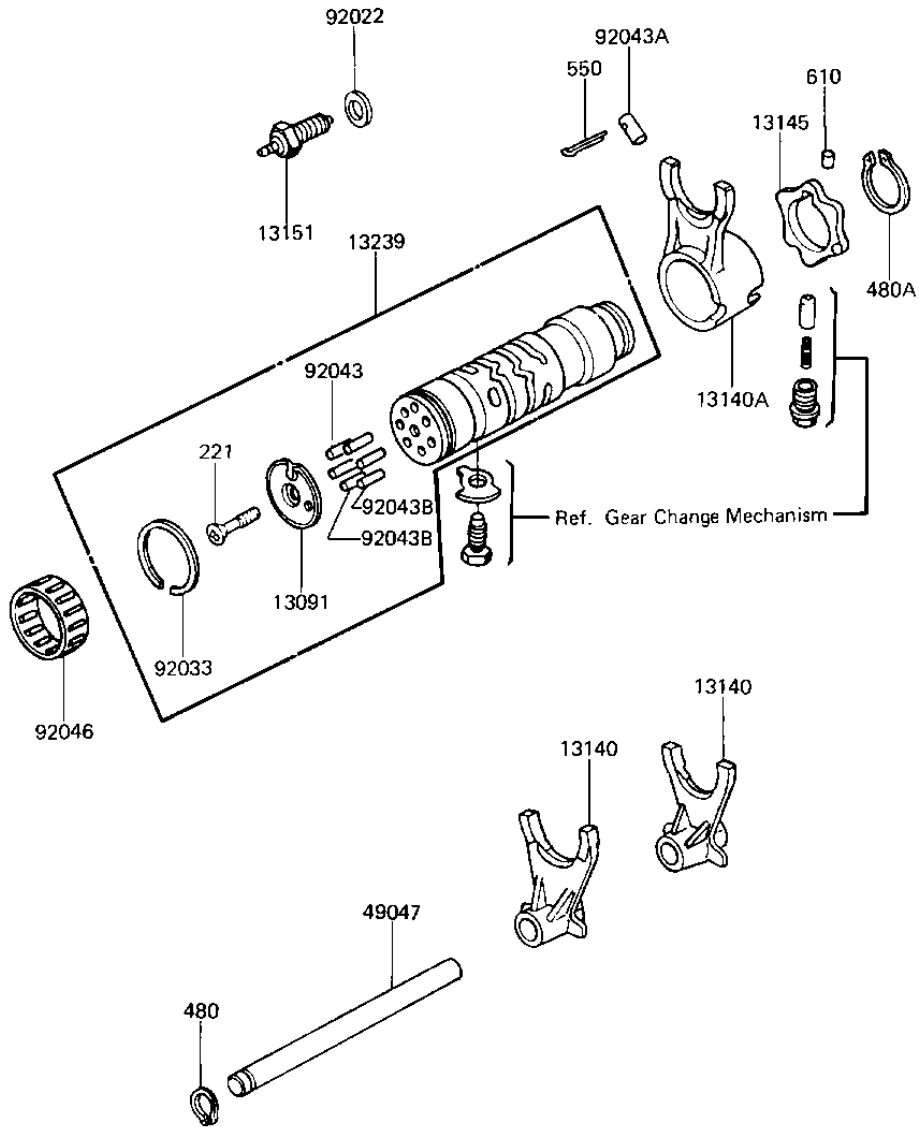

1983 CSR PARTS DIAGRAM

GEAR CHANGE DRUM & FORKS ('83 H3)

E1362-0003

1983 CSR PARTS LIST

GEAR CHANGE DRUM & FORKS ('83 H3)

ITEM NAME	PART NUMBER	QUANTITY
HOLDER,CHANGE DRUM PI (Ref # 13091)	13091-1104	1
SHIFT FORK,LOW,2&3RD (Ref # 13140)	13140-1008	2
SHIFT FORK,4TH & TOP (Ref # 13140A)	13140-1009	1
CAM-CHANGE DRUM (Ref # 13145)	13145-1058	1
SWITCH,NEUTRAL (Ref # 13151)	13151-1007	1
DRUM-ASSY-CHANGE (Ref # 13239)	13239-1069	1
ROD-SHIFT (Ref # 49047)	49047-5003	1
GASKET CHECK VALVE (Ref # 92022)	92065-058	1
CIRCLIP,37MM (Ref # 92033)	92033-035	1
PIN GEAR CHANGE DRUM (Ref # 92043)	92042-014	1
DOWEL PIN,8X18 (Ref # 92043A)	92042-021	1
PIN,GEAR CHNGE DRUM (Ref # 92043B)	92042-030	5
BRG,NEDL,37BTM4312 (Ref # 92046)	92046-051	1
SCREW CNTSNK HD 6X20 (Ref # 221)	221B0620	1
CIRCLIP 12MM (Ref # 480)	480J1200	1
CIRCLIP,30MM (Ref # 480A)	480J3000	1
PIN COTTER 3.0X20 (Ref # 550)	550D3020	1
PIN-DOWEL,4X6 (Ref # 610)	610A0406	1